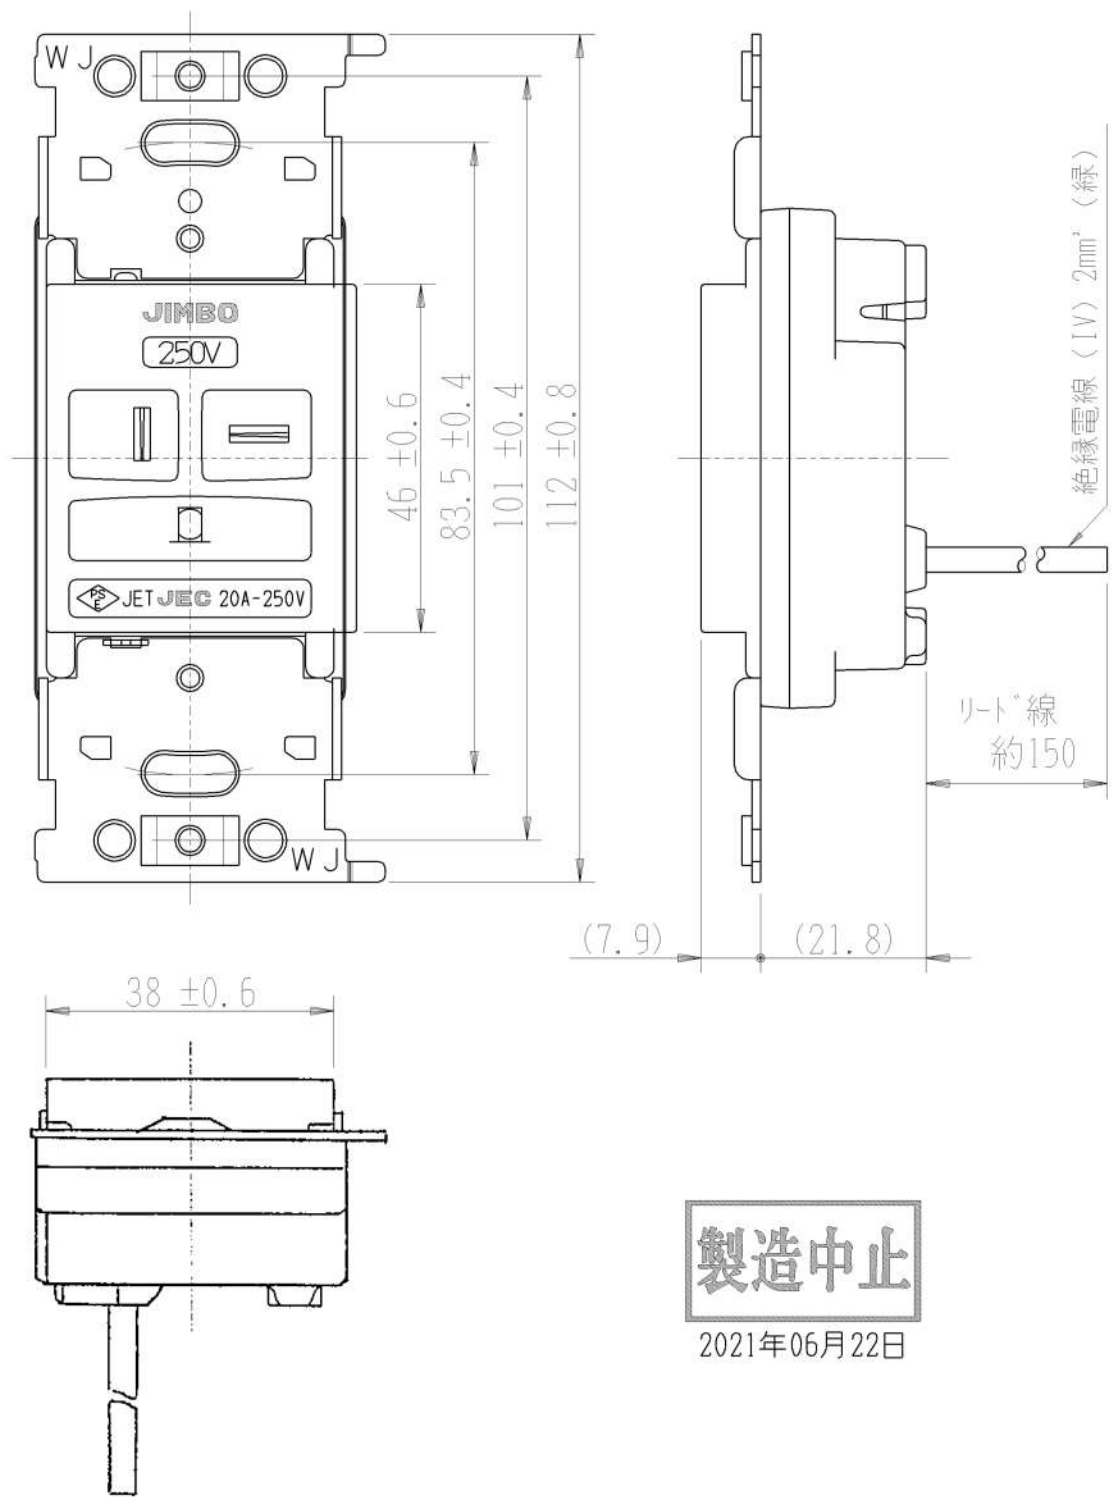

製 番	JME-CFL-2202G	製 品 名	埋込角形接地コンセント (接地リード線付)	特定電気用品
			2極接地極付 20A-250V	第三角法

**製造中止**

2021年06月22日

※ 仕様及び外観は商品改良のため、予告なく変更する事がありますので、都度、最新版をご確認ください。

作 成	2017年08月01日	 <b>神保電器株式会社</b>
--------	-------------	---