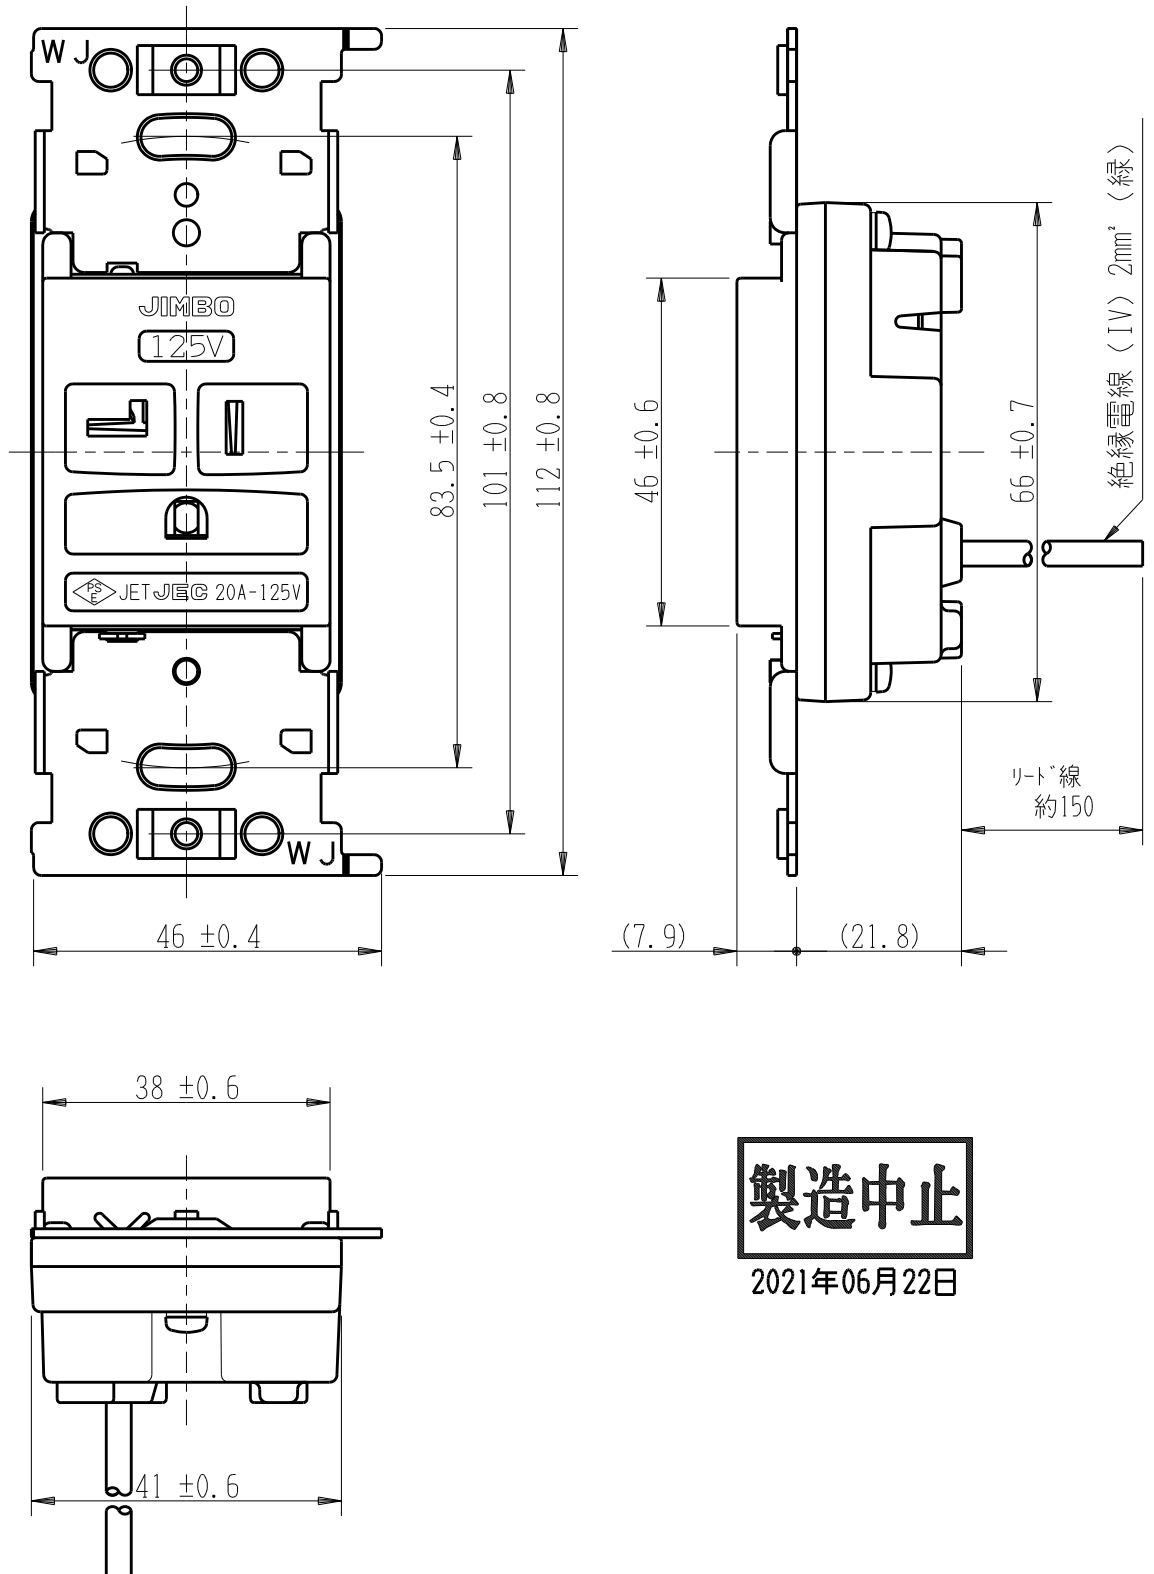

製 番	JME-CFL-2201G	製 品 名	埋込角形接地コンセント (接地リード線付)	特定電気用品
			2極接地極付 20A-125V	第三角法

製造中止

2021年06月22日

※ 仕様及び外観は商品改良のため、予告なく変更する事がありますので、都度、最新版をご確認ください。

作 成	2017年08月09日	 神保電器株式会社
--------	-------------	--