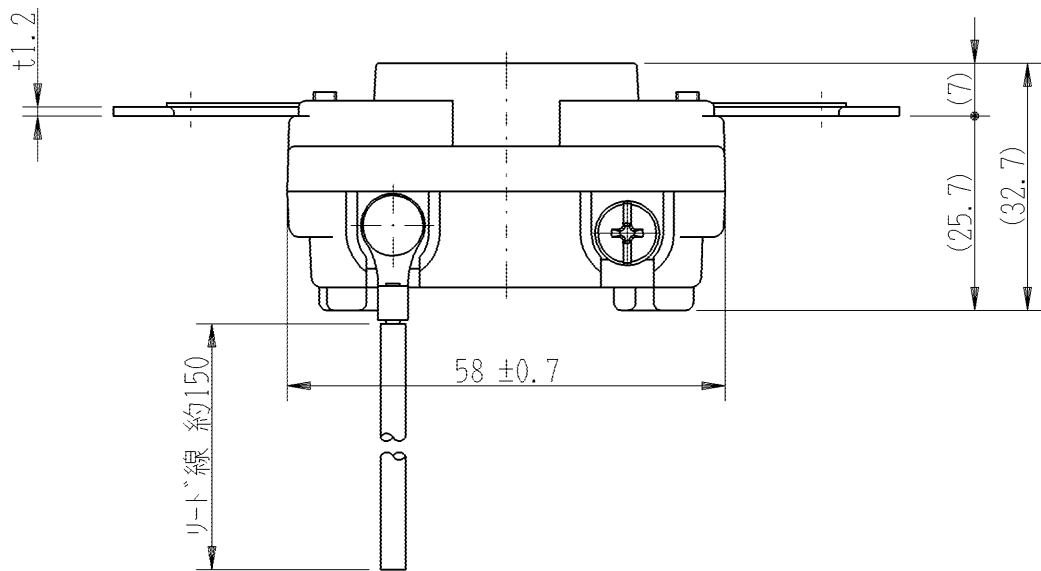

製 番	JME-CF-4202	製 品 名	埋込コンセント (接地リード線付)	特定電気用品
			3極接地極付 20A-250V	第三角法

※仕様及び外観は商品改良のため、予告なく変更することがありますのでご了承ください。

作 成	平成21年02月02日	 神保電器株式会社
--------	-------------	--