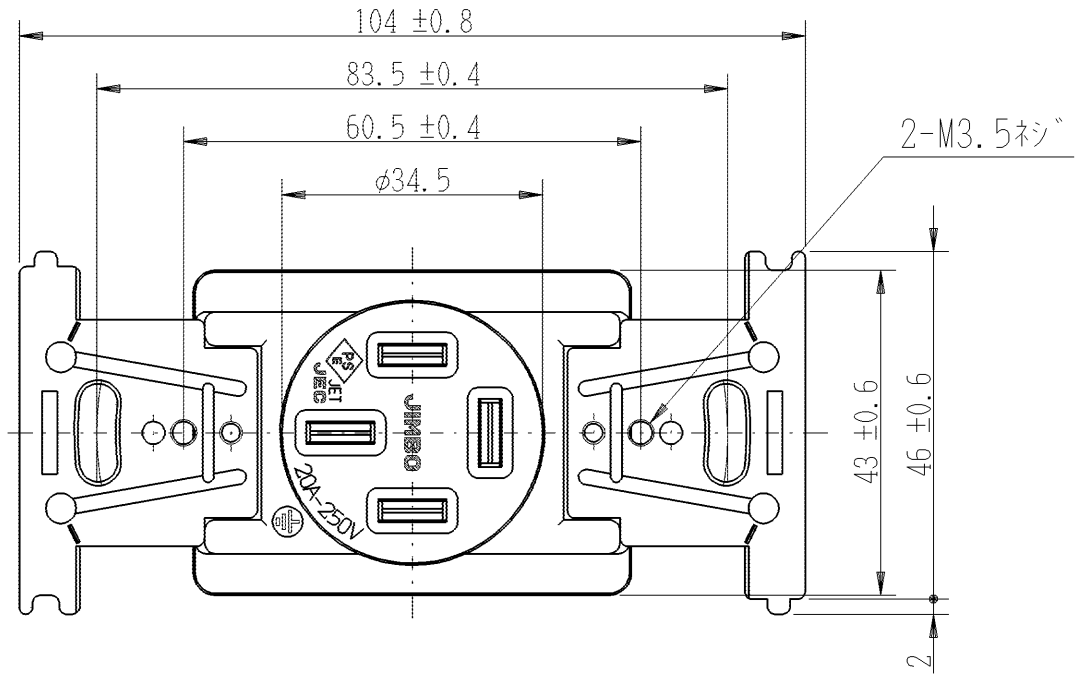

製 番	JME-CF-4202	製 品 名	埋込コンセント (接地リード線付)	特定電気用品
			3極接地極付 20A-250V	第三角法

※仕様及び外観は商品改良のため、予告なく変更することがありますのでご了承ください。

作 成	平成21年02月02日	 神保電器株式会社
--------	-------------	--