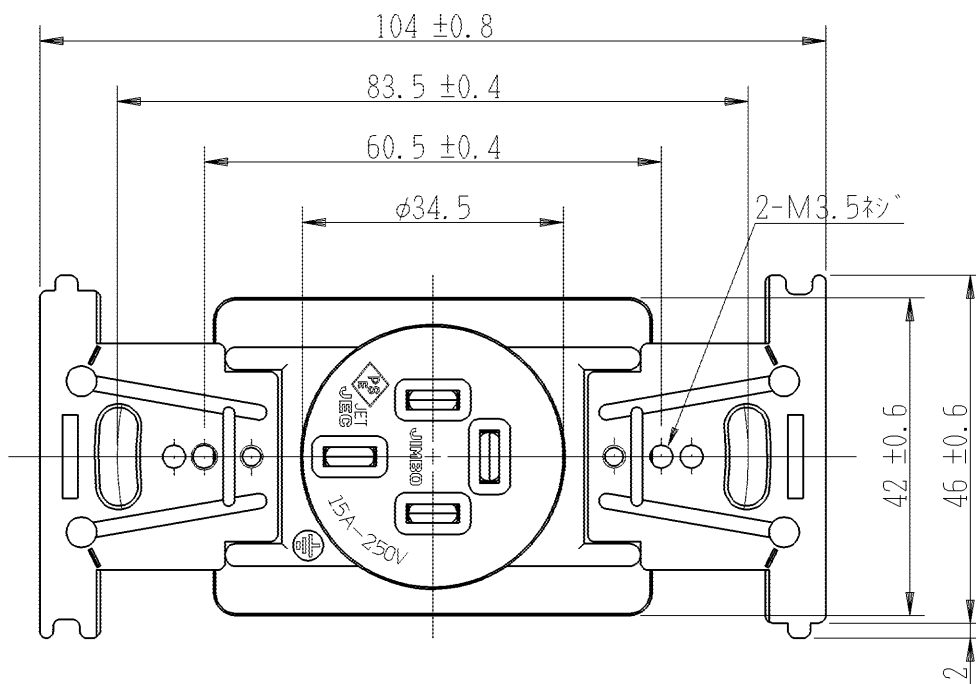

製  
番

JME-CF-4152

製  
品  
名

埋込コンセント  
(接地リード線付)

3極接地極付 15A-250V

特定電気用品

第三角法

※仕様及び外観は商品改良のため、予告なく変更することがありますのでご了承ください。