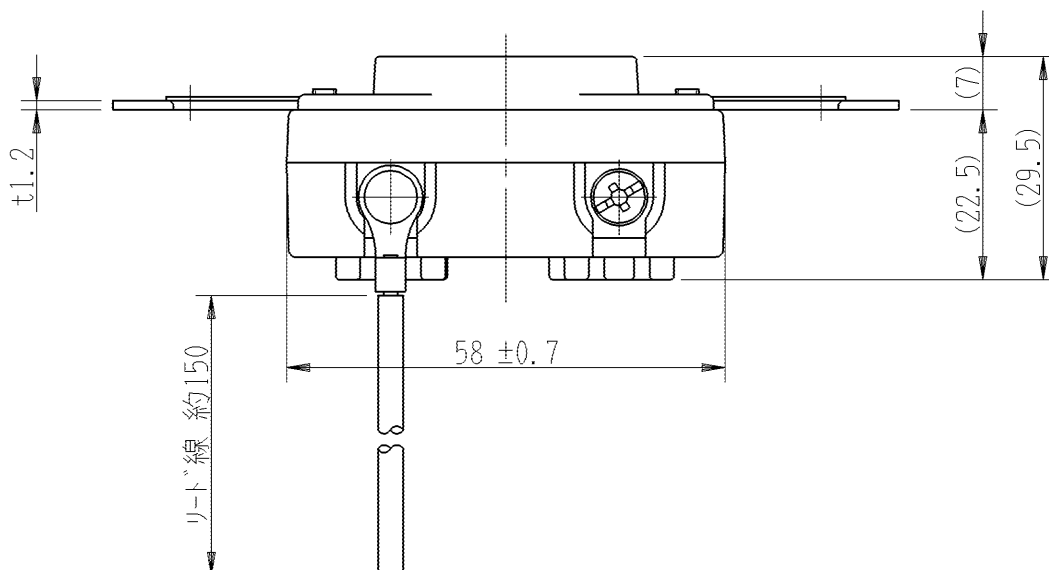

製  
番

JME-CF-4152

製  
品  
名

埋込コンセント  
(接地リード線付)

3極接地極付 15A-250V

特定電気用品

第三角法

※仕様及び外観は商品改良のため、予告なく変更することがありますのでご了承ください。