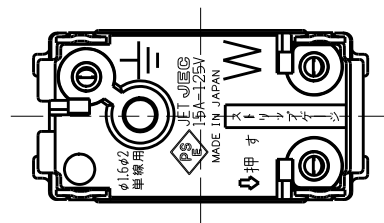

製 番	JME-B-5G	製 品 名	マイルドビー 埋込接地コンセント（接地リード線付）	特定電気用品
			2極接地極付 15A-125V	第三角法

**製造中止**

2023年03月31日

※ 仕様及び外観は商品改良のため、予告なく変更する事がありますので、都度、最新版をご確認ください。

作 成	2017年08月01日	 <b>神保電器株式会社</b>
--------	-------------	---