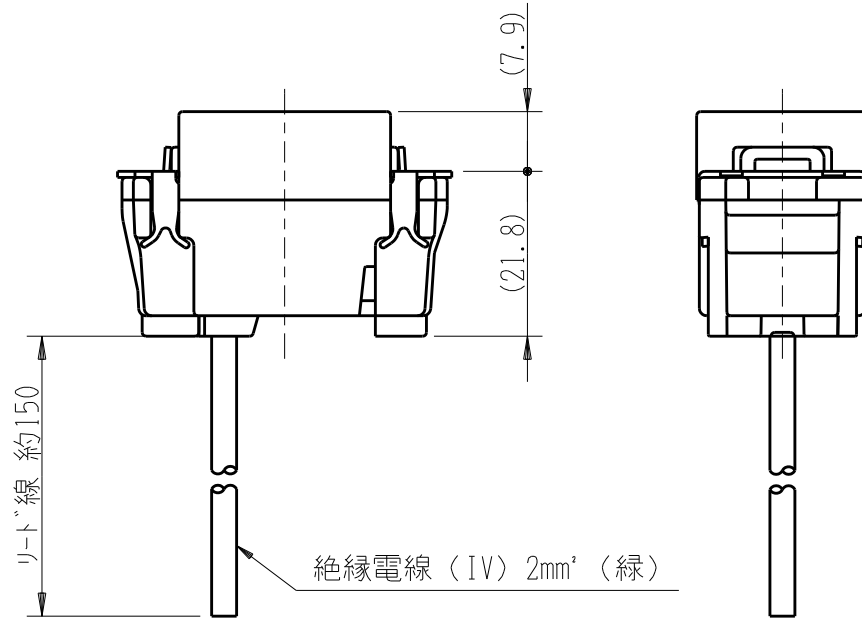

製 番	JME-B-5G	製 品 名	マイルドビー 埋込接地コンセント（接地リード線付）	特定電気用品
			2極接地極付 15A-125V	第三角法

**製造中止**

2023年03月31日

※ 仕様及び外観は商品改良のため、予告なく変更する事がありますので、都度、最新版をご確認ください。

作 成	2017年08月01日	 <b>神保電器株式会社</b>
--------	-------------	---