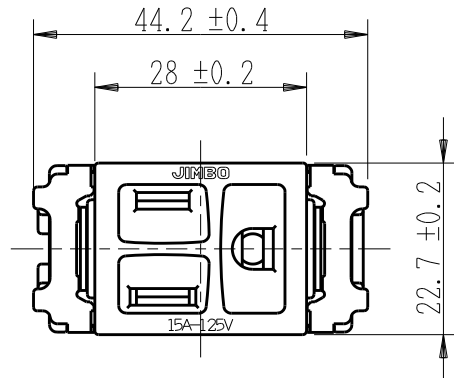

製 番	JME-B-5G	製 品 名	マイルドビー 埋込接地コンセント（接地リード線付）	特定電気用品
			2極接地極付 15A-125V	第三角法

**製造中止**

2023年03月31日

※ 仕様及び外観は商品改良のため、予告なく変更する事がありますので、都度、最新版をご確認ください。

作 成	2017年08月01日	 <b>神保電器株式会社</b>
--------	-------------	---