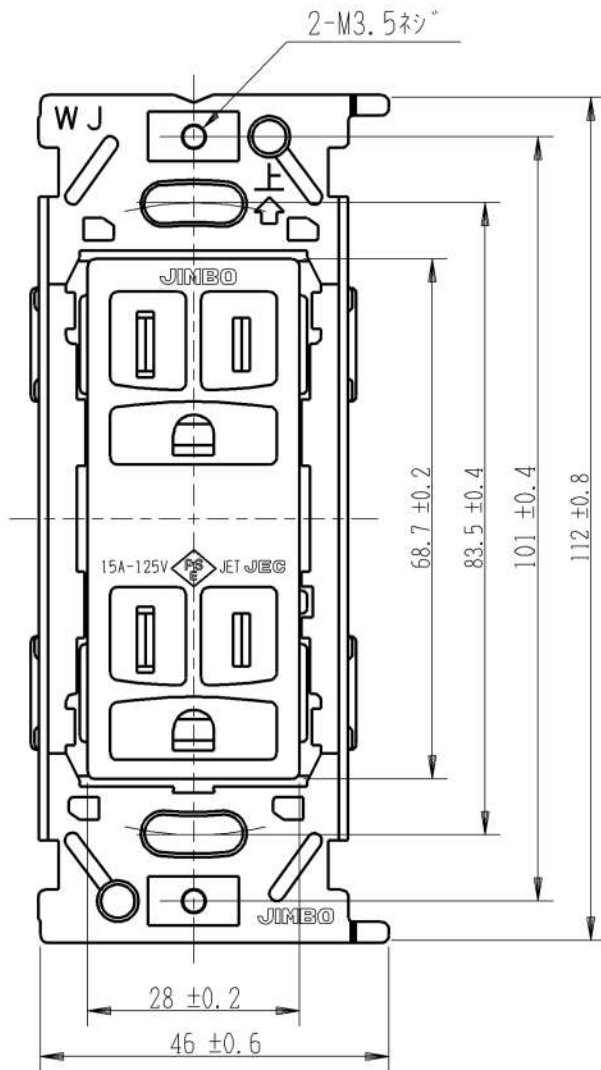

製 番	JME-B-55G	製 品 名	マイルドビー 埋込接地ダブルコンセント（接地リット線付）	特定電気用品
			2極接地極付 15A-125V	

製造中止

2023年03月31日

※ 仕様及び外観は商品改良のため、予告なく変更する事がありますので、都度、最新版をご確認ください。

作 成	2017年12月14日	 神保電器株式会社
--------	-------------	---