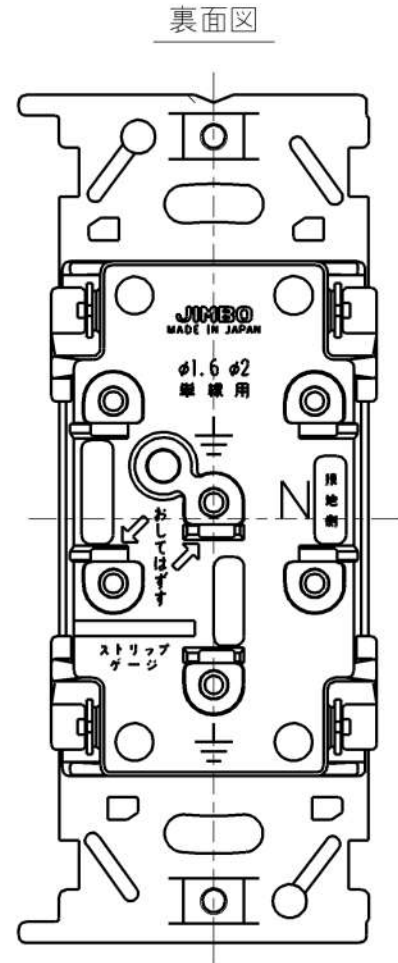

製 番	JME-B-55G	製 品 名	マイルドビー 埋込接地ダブルコンセント（接地リット線付）	特定電気用品
			2極接地極付 15A-125V	

製造中止

2023年03月31日

※ 仕様及び外観は商品改良のため、予告なく変更する事がありますので、都度、最新版をご確認ください。

作 成	2017年12月14日	 神保電器株式会社
--------	-------------	---