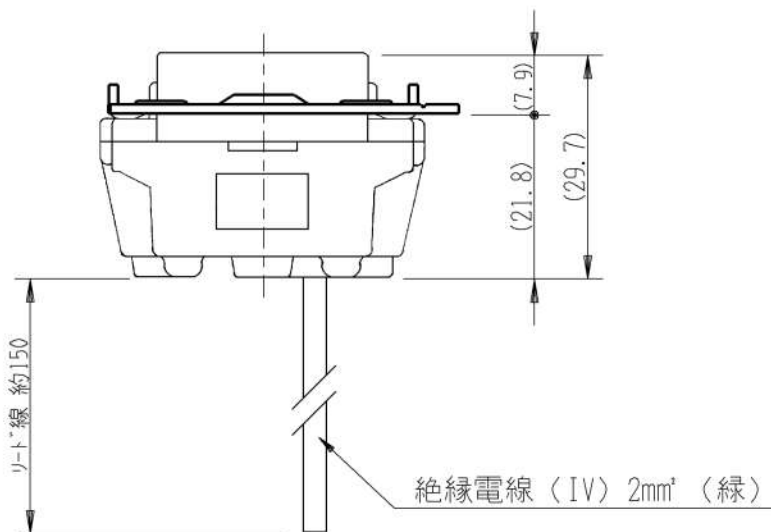

製 番	JME-B-55G	製 品 名	マイルドビー 埋込接地ダブルコンセント（接地リット線付）	特定電気用品
			2極接地極付 15A-125V	

製造中止

2023年03月31日

※ 仕様及び外観は商品改良のため、予告なく変更する事がありますので、都度、最新版をご確認ください。

作 成	2017年12月14日	 神保電器株式会社
--------	-------------	---