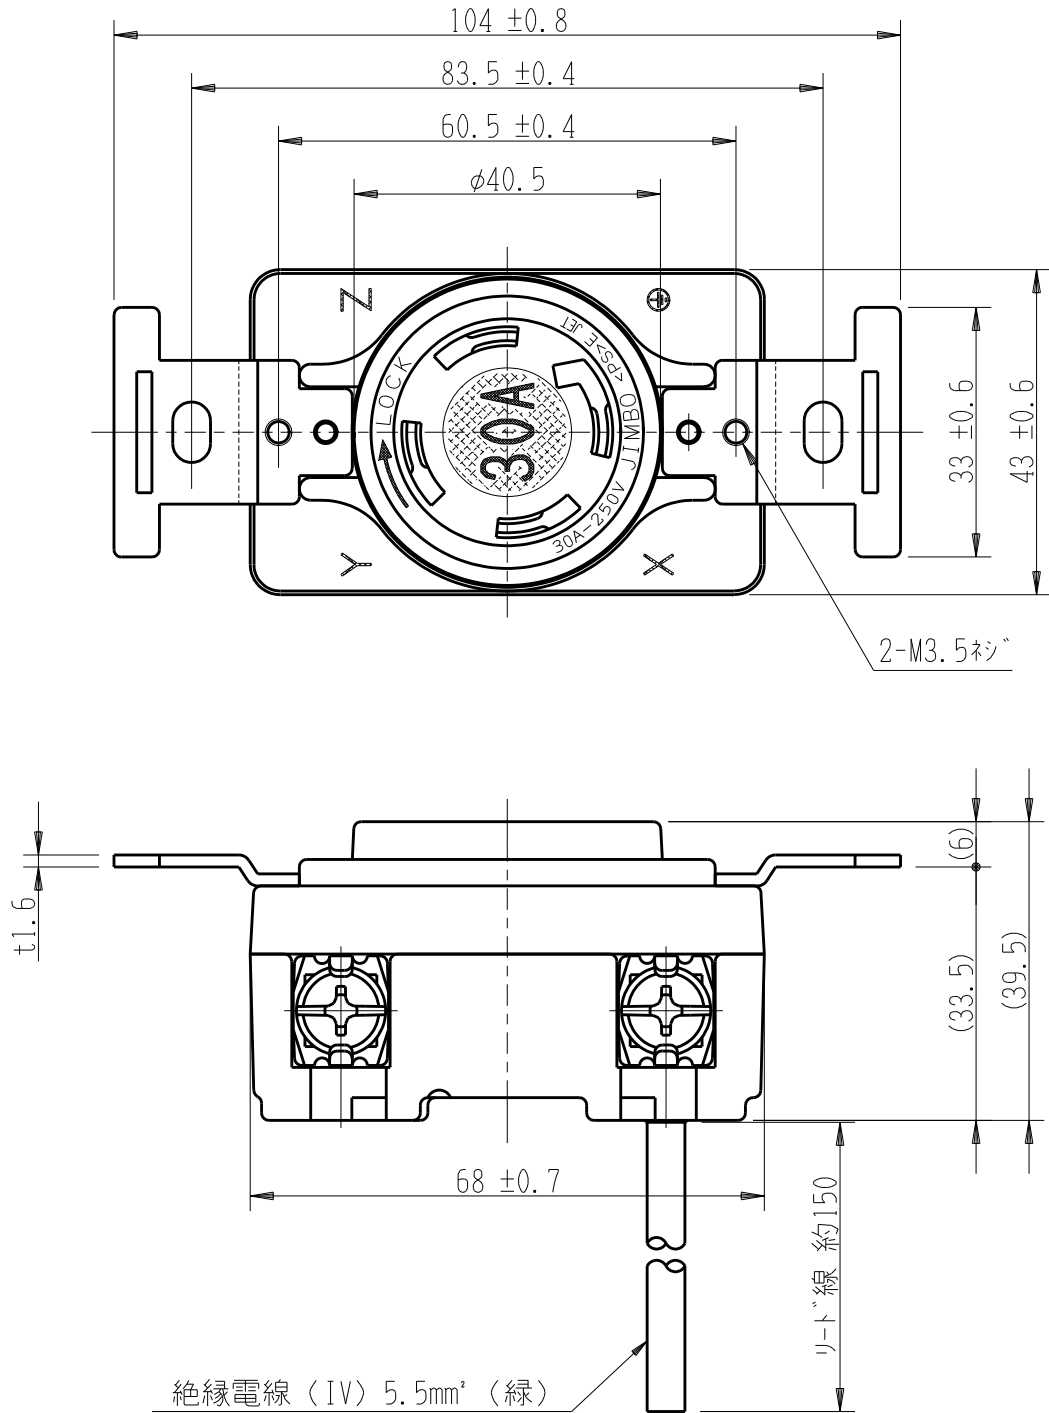

製 番	JME-1254	製 品 名	埋込引掛コンセント (接地リード線付)	特定電気用品
			3極接地極付 30A-250V	第三角法

製造中止

※ 仕様及び外観は商品改良のため、予告なく変更する事がありますので、都度、最新版をご確認ください。

作 成	2017年08月01日	 神保電器株式会社
--------	-------------	---