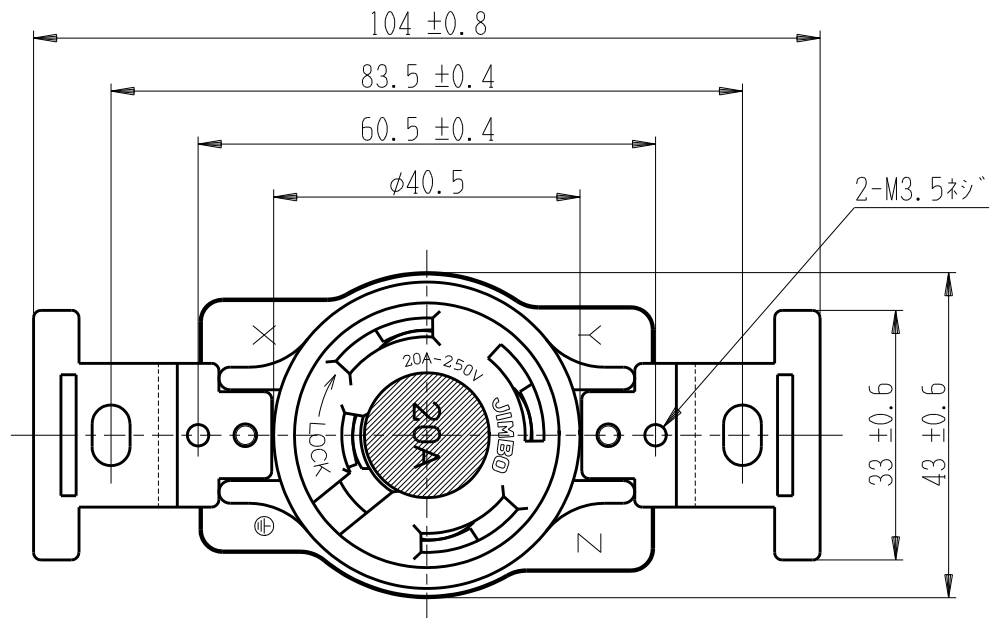

製 番	JME-1239	製 品 名	埋込引掛コンセント (接地リード線付)	特定電気用品
			3極接地極付 20A-250V	第三角法

製造中止

※ 仕様及び外観は商品改良のため、予告なく変更する事がありますので、都度、最新版をご確認ください。

作 成	2017年08月01日	 神保電器株式会社
--------	-------------	--