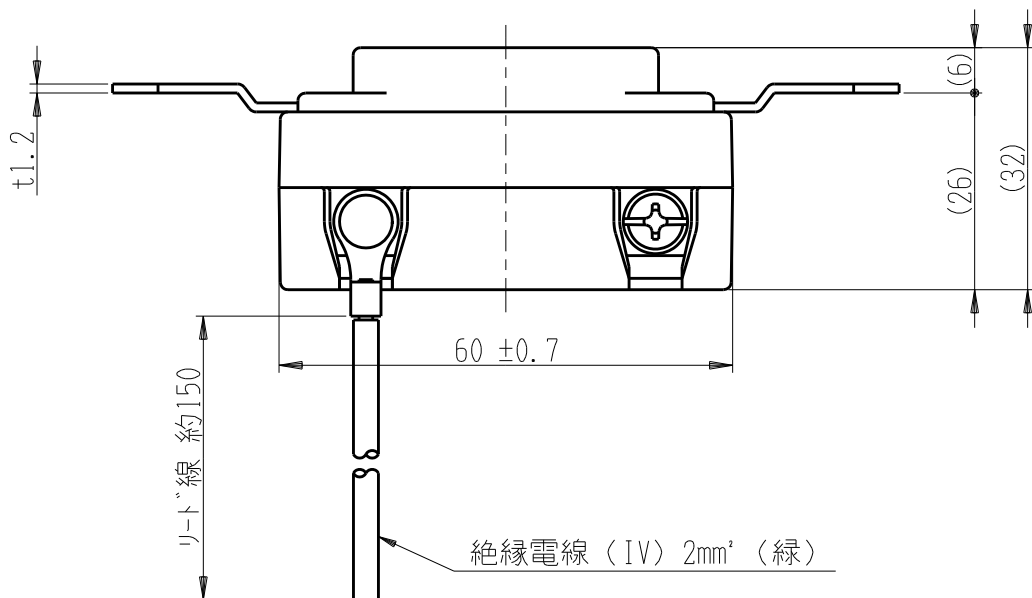

製 番	JME-1239	製 品 名	埋込引掛コンセント (接地リード線付)	特定電気用品
			3極接地極付 20A-250V	第三角法

製造中止

※ 仕様及び外観は商品改良のため、予告なく変更する事がありますので、都度、最新版をご確認ください。

作 成	2017年08月01日	 神保電器株式会社
--------	-------------	--