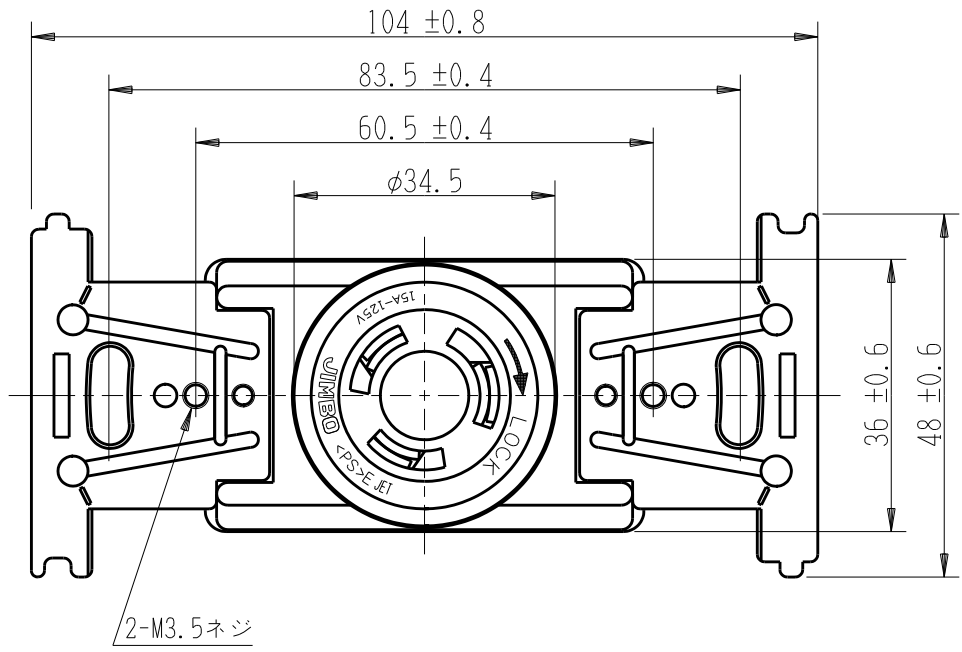

製 番	JME-1232	製 品 名	埋込引掛コンセント (接地リード線付)	特定電気用品
			2極接地極付 15A-125V	第三角法

製造中止

※ 仕様及び外観は商品改良のため、予告なく変更する事がありますので、都度、最新版をご確認ください。