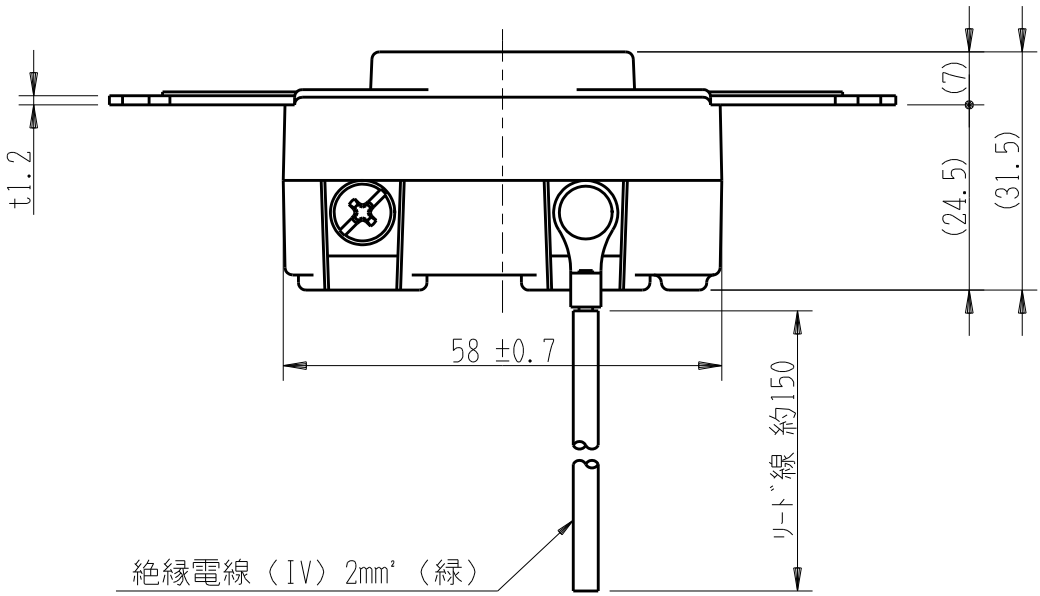

製 番	JME-1232	製 品 名	埋込引掛コンセント (接地リード線付)	特定電気用品
			2極接地極付 15A-125V	第三角法

製造中止

※ 仕様及び外観は商品改良のため、予告なく変更する事がありますので、都度、最新版をご確認ください。