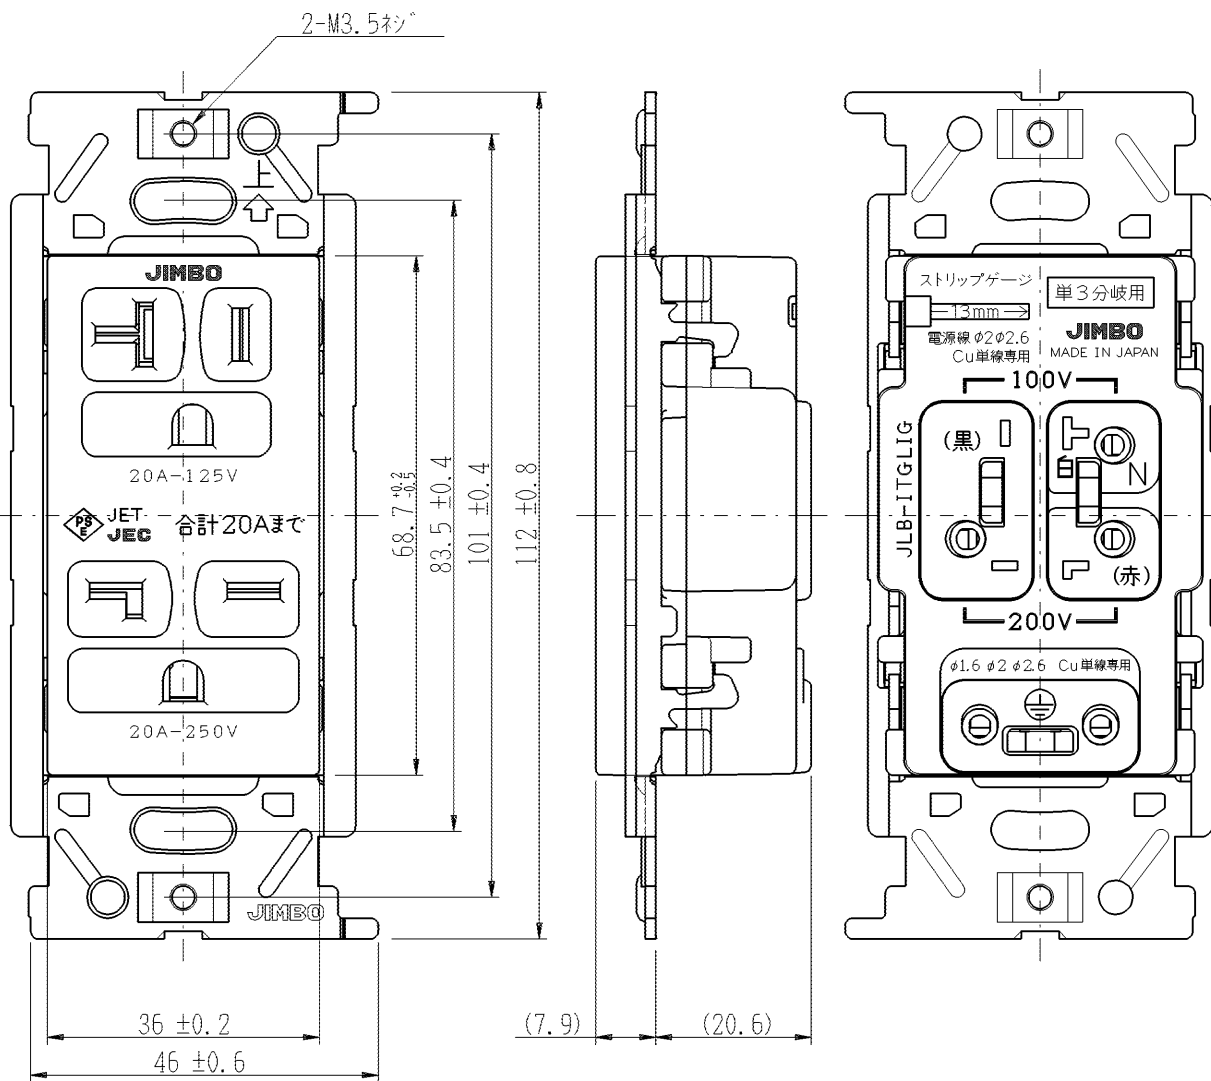

製 番	JLB-ITGLIG	製 品 名	埋込100/200V併用接地コンセント	特定電気用品
			2極接地極付 20A-125V/250V 15A・20A兼用 単3分岐用	第三角法

ご注意

BS-C取付枠の右側への
接続は行えません。

※仕様及び外観は商品改良のため、予告なく変更することがありますのでご了承ください。