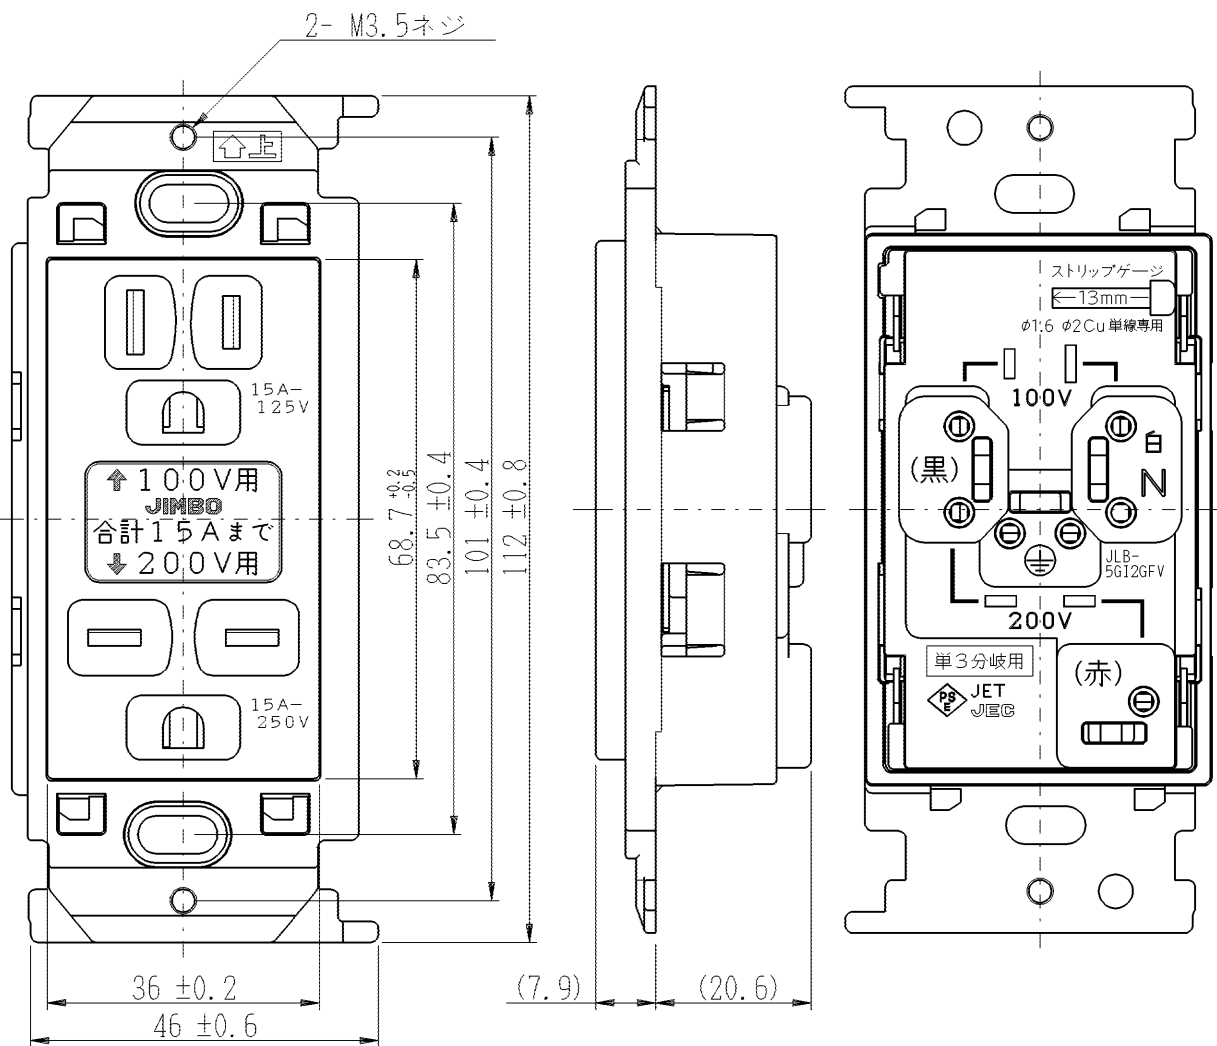

製 番	JLB-5GI2GFV	製 品 名	扉付埋込100/200V併用接地コンセント (絶縁枠付)	特定電気用品
			2極接地極付 15A-125V/250V 単3分岐用	第三角法

施工についてのご注意

大形モジュールのため、開口が角形のボックスカバーをお使いください。

(ボックスカバーの例)

※仕様及び外観は商品改良のため、予告なく変更することがありますのでご了承ください。

作
成

平成20年12月04日