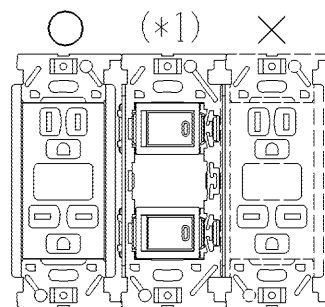

製 番	JLB-5GI2GF	製 品 名	扉付埋込100/200V併用接地コンセント (金属枠付)	特定電気用品
			2極接地極付 15A-125V/250V 単3分岐用	第三角法

接続施工についてのご注意

BS-C取付枠(*1)の右側への
接続は行えません。

※仕様及び外観は商品改良のため、予告なく変更することがありますのでご了承ください。

作
成

平成20年12月04日

神保電器株式会社