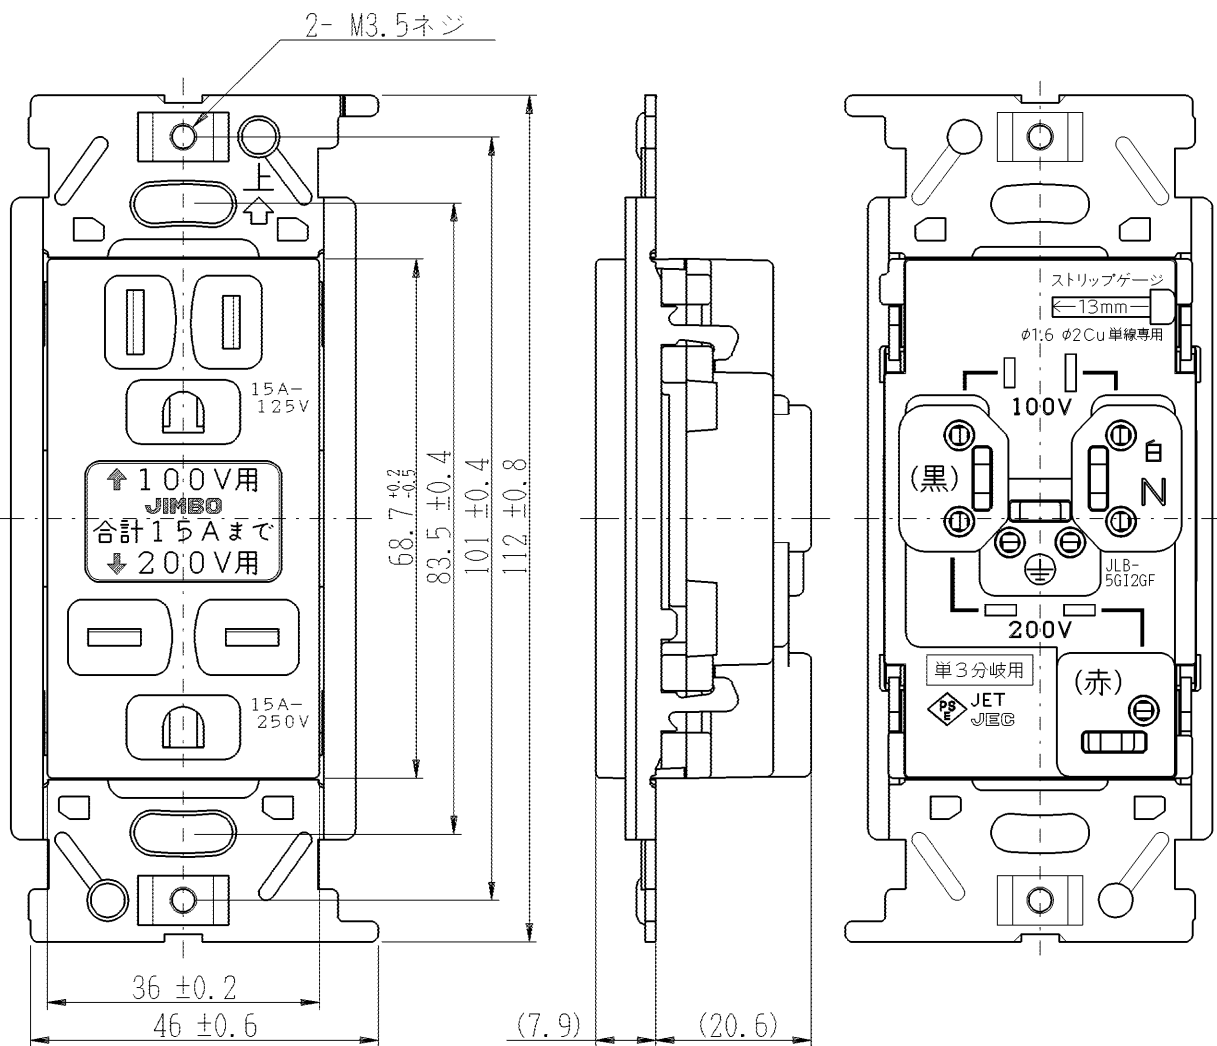

製 番	JLB-5GI2GF	製 品 名	扉付埋込100/200V併用接地コンセント (金属枠付)	特定電気用品
			2極接地極付 15A-125V/250V 単3分岐用	第三角法

接続施工についてのご注意

BS-C取付枠(*1)の右側への
接続は行えません。

※仕様及び外観は商品改良のため、予告なく変更することがありますのでご了承ください。

作
成

平成20年12月04日

神保電器株式会社