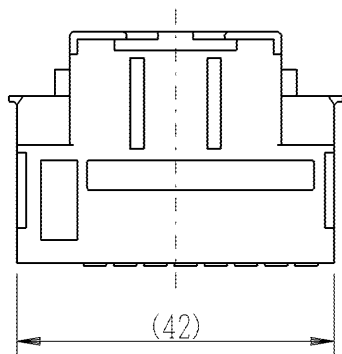

製
番

JEC-BN-WUK8R

製
品
名

マイルドビー
埋込モジュラジャック
8極形8心用 終端抵抗(100Ω)内蔵

ISDN用

第三角法

■裏面図

■適用電線 : φ0.4~φ0.65銅単線専用

■ストリップ長さ:12mm

曲がった電線はまっすぐに伸ばしてから
奥までしっかりと差し込んでください

■電線の外し方:

線外しをまっすぐに押し込んで、電線を
引き抜いてください

*抵抗はL1-L2間、L3-L4間に内蔵されています
抵抗100Ω

■接触ピンの接続図(正面図)

※ 仕様及び外観は商品改良のため、予告なく変更することがありますのでご了承ください。

作
成