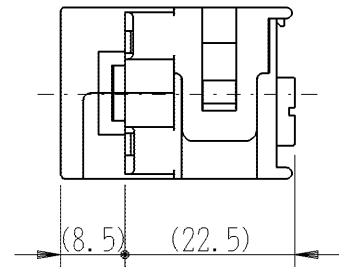

製
番

JEC-BN-WUK8R

製
品
名

マイルドビー
埋込モジュラジャック
8極形8心用 終端抵抗(100Ω)内蔵

ISDN用

第三角法

■裏面図

■適用電線 : φ0.4~φ0.65銅単線専用

■ストリップ長さ:12mm

曲がった電線はまっすぐに伸ばしてから
奥までしっかりと差し込んでください

■電線の外し方:

線外しをまっすぐに押し込んで、電線を
引き抜いてください

*抵抗はL1-L2間、L3-L4間に内蔵されています
抵抗100Ω

■接触ピンの接続図(正面図)

※ 仕様及び外観は商品改良のため、予告なく変更することがありますのでご了承ください。

作
成