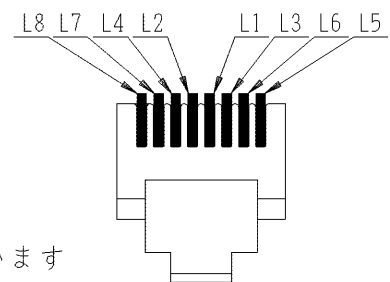

製
番

JEC-BN-WUK8R

製
品
名

マイルドビー
埋込モジュラジャック
8極形8心用 終端抵抗(100Ω)内蔵

ISDN用

第三角法

■裏面図

■適用電線 : φ0.4~φ0.65銅単線専用

■ストリップ長さ:12mm

曲がった電線はまっすぐに伸ばしてから
奥までしっかりと差し込んでください

■電線の外し方:

線外しをまっすぐに押し込んで、電線を
引き抜いてください

*抵抗はL1-L2間、L3-L4間に内蔵されています
抵抗100Ω

■接触ピンの接続図(正面図)

※ 仕様及び外観は商品改良のため、予告なく変更することがありますのでご了承ください。

作
成