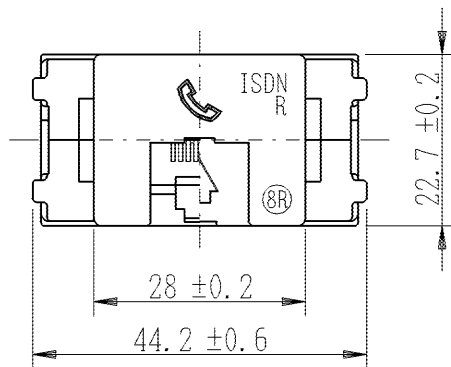

製
番

JEC-BN-WUK8R

製
品
名

マイルドビー
埋込モジュラジャック
8極形8心用 終端抵抗(100Ω)内蔵

ISDN用

第三角法

■裏面図

■適用電線 : φ0.4~φ0.65銅単線専用

■ストリップ長さ:12mm

曲がった電線はまっすぐに伸ばしてから
奥までしっかりと差し込んでください

■電線の外し方:

線外しをまっすぐに押し込んで、電線を
引き抜いてください

*抵抗はL1-L2間、L3-L4間に内蔵されています
抵抗100Ω

■接触ピンの接続図(正面図)

※ 仕様及び外観は商品改良のため、予告なく変更することがありますのでご了承ください。

作
成