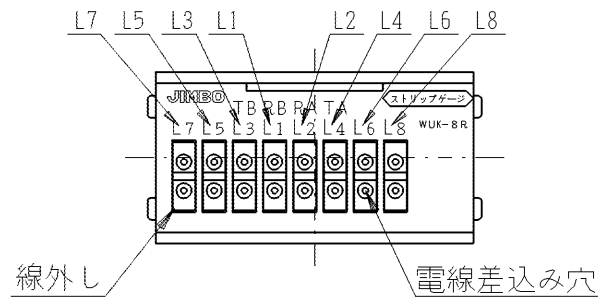

製
番

JEC-BN-WUK8R

製
品
名

マイルドビー
埋込モジュラジャック
8極形8心用 終端抵抗(100Ω)内蔵

ISDN用

第三角法

■裏面図

■適用電線 : φ0.4~φ0.65銅単線専用

■ストリップ長さ:12mm

曲がった電線はまっすぐに伸ばしてから
奥までしっかりと差し込んでください

■電線の外し方:

線外しをまっすぐに押し込んで、電線を
引き抜いてください

*抵抗はL1-L2間、L3-L4間に内蔵されています
抵抗100Ω

■接触ピンの接続図(正面図)

※ 仕様及び外観は商品改良のため、予告なく変更することがありますのでご了承ください。

作
成