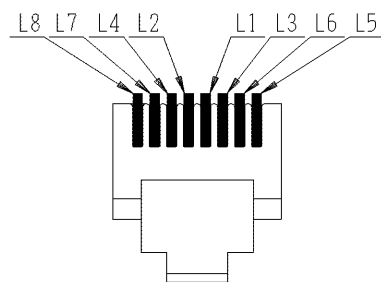

製  
番

JEC-BN-WUK8

製  
品  
名

マイルドビー  
埋込モジュラジャック

8極形8心用

ISDN用

第三角法

■裏面図

■接触ピンの接続図(正面図)

■適用電線 :  $\phi 0.4 \sim \phi 0.65$ 銅単線専用

■ストリップ長さ: 12mm

曲がった電線はまっすぐに伸ばしてから  
奥までしっかりと差し込んでください

■電線の外し方:

線外しをまっすぐに押し込んで、電線を  
引き抜いてください

※仕様および外観は商品改良のため、予告なく変更することがありますのでご了承ください。

作  
成