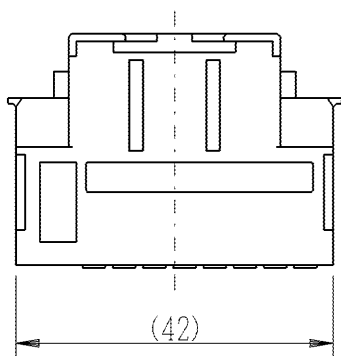

製  
番

JEC-BN-WUK8

製  
品  
名

マイルドビー  
埋込モジュラジャック

8極形8心用

ISDN用

第三角法

■裏面図

■接触ピンの接続図(正面図)

■適用電線 :  $\phi 0.4 \sim \phi 0.65$ 銅単線専用

■ストリップ長さ: 12mm

曲がった電線はまっすぐに伸ばしてから  
奥までしっかりと差し込んでください

■電線の外し方:

線外しをまっすぐに押し込んで、電線を  
引き抜いてください

※仕様および外観は商品改良のため、予告なく変更することがありますのでご了承ください。

作  
成