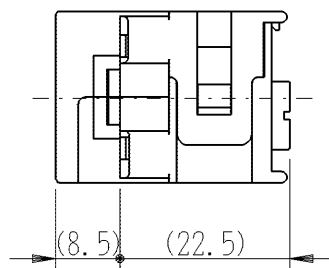

製
番

JEC-BN-WUK8

製
品
名

マイルドビー
埋込モジュラジャック

8極形8心用

ISDN用

第三角法