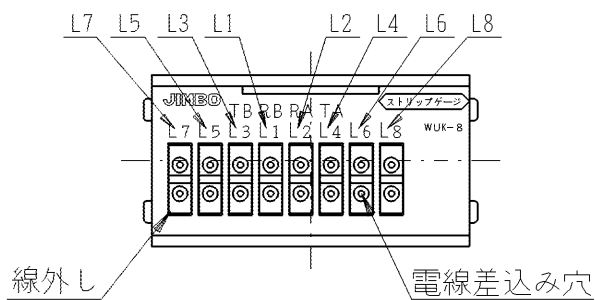

製  
番

JEC-BN-WUK8

製  
品  
名

マイルドビー  
埋込モジュラジャック

8極形8心用

ISDN用

第三角法

■裏面図

■接触ピンの接続図(正面図)

■適用電線 :  $\phi 0.4 \sim \phi 0.65$ 銅単線専用

■ストリップ長さ: 12mm

曲がった電線はまっすぐに伸ばしてから  
奥までしっかりと差し込んでください

■電線の外し方:

線外しをまっすぐに押し込んで、電線を  
引き抜いてください

※仕様および外観は商品改良のため、予告なく変更することがありますのでご了承ください。

作  
成