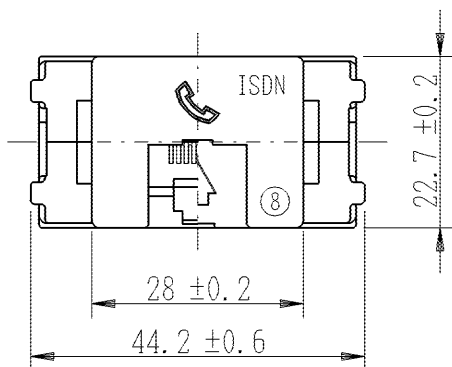

製  
番

JEC-BN-WUK8

製  
品  
名

マイルドビー  
埋込モジュラジャック

8極形8心用

ISDN用

第三角法

■裏面図

■接触ピンの接続図(正面図)

■適用電線 :  $\phi 0.4 \sim \phi 0.65$ 銅単線専用

■ストリップ長さ: 12mm

曲がった電線はまっすぐに伸ばしてから  
奥までしっかりと差し込んでください

■電線の外し方:

線外しをまっすぐに押し込んで、電線を  
引き抜いてください

※仕様および外観は商品改良のため、予告なく変更することがありますのでご了承ください。

作  
成