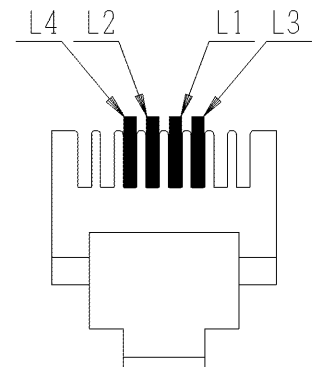

製 番	JEC-BN-WUK4C	製 品 名	マイルドビー	
			埋込モジュラジャック	
			6極形4心用 コンデンサ付	第三角法

■裏面図

■接触ピンの接続図(正面図)

■適用電線 : $\phi 0.4 \sim \phi 0.65$ 銅単線専用

■ストリップ長さ: 12mm

曲がった電線はまっすぐに伸ばしてから奥まできっちりと差し込んでください

■電線の外し方:

線外しをまっすぐに押し込んで、電線を引き抜いてください

*コンデンサはL1-L2間に内蔵されています
コンデンサ0.27 μ F、抵抗100k Ω

※仕様および外観は商品改良のため、予告なく変更することがありますのでご了承ください。

作
成

平成24年03月06日

神保電器株式会社