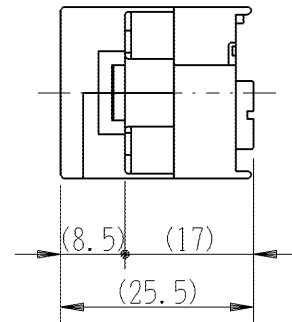

製 番	JEC-BN-WUK4C	製 品 名	マイルドビー	
			埋込モジュラジャック	
			6極形4心用 コンデンサ付	第三角法

■裏面図

■接触ピンの接続図(正面図)

■適用電線 : $\phi 0.4 \sim \phi 0.65$ 銅単線専用

■ストリップ長さ: 12mm

曲がった電線はまっすぐに伸ばしてから奥まできっちりと差し込んでください

■電線の外し方:

線外しをまっすぐに押し込んで、電線を引き抜いてください

*コンデンサはL1-L2間に内蔵されています
コンデンサ0.27 μ F、抵抗100k Ω

※仕様および外観は商品改良のため、予告なく変更することがありますのでご了承ください。

作
成

平成24年03月06日

神保電器株式会社