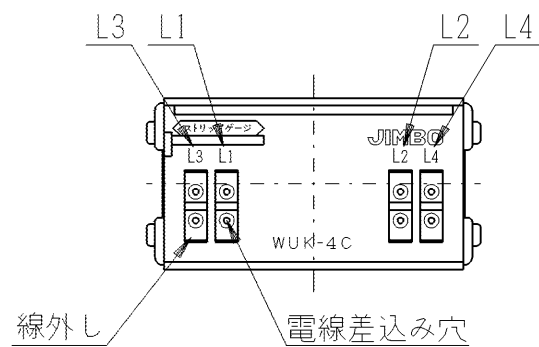

製 番	JEC-BN-WUK4C	製 品 名	マイルドビー	
			埋込モジュラジャック	
			6極形4心用 コンデンサ付	第三角法

■裏面図

■接触ピンの接続図(正面図)

■適用電線 : $\phi 0.4 \sim \phi 0.65$ 銅単線専用

■ストリップ長さ: 12mm

曲がった電線はまっすぐに伸ばしてから奥まできっちりと差し込んでください

■電線の外し方:

線外しをまっすぐに押し込んで、電線を引き抜いてください

*コンデンサはL1-L2間に内蔵されています
コンデンサ0.27 μ F、抵抗100k Ω

※仕様および外観は商品改良のため、予告なく変更することがありますのでご了承ください。

作
成

平成24年03月06日

神保電器株式会社