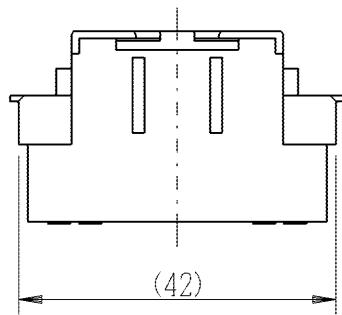

製 番	JEC-BN-WUK4C	製 品 名	マイルドビー	
			埋込モジュラジャック	
			6極形4心用 コンデンサ付	第三角法

■裏面図

■接触ピンの接続図(正面図)

■適用電線 : $\phi 0.4 \sim \phi 0.65$ 銅単線専用

■ストリップ長さ: 12mm

曲がった電線はまっすぐに伸ばしてから奥まできっちりと差し込んでください

■電線の外し方:

線外しをまっすぐに押し込んで、電線を引き抜いてください

*コンデンサはL1-L2間に内蔵されています
コンデンサ0.27 μ F、抵抗100k Ω

※仕様および外観は商品改良のため、予告なく変更することがありますのでご了承ください。

作
成

平成24年03月06日

神保電器株式会社