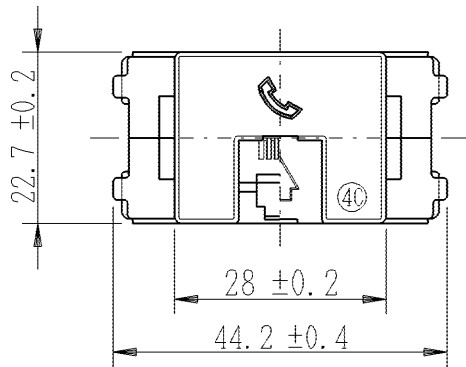

製 番	JEC-BN-WUK4C	製 品 名	マイルドビー	
			埋込モジュラジャック	
			6極形4心用 コンデンサ付	第三角法

■裏面図

■接触ピンの接続図(正面図)

■適用電線 : $\phi 0.4 \sim \phi 0.65$ 銅単線専用

■ストリップ長さ: 12mm

曲がった電線はまっすぐに伸ばしてから奥まできっちりと差し込んでください

■電線の外し方:

線外しをまっすぐに押し込んで、電線を引き抜いてください

*コンデンサはL1-L2間に内蔵されています
コンデンサ0.27 μ F、抵抗100k Ω

※仕様および外観は商品改良のため、予告なく変更することがありますのでご了承ください。

作
成

平成24年03月06日

神保電器株式会社