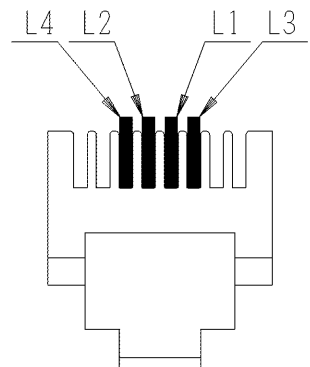

製
番

JEC-BN-WUK4

製
品
名

マイルドビー
埋込モジュラジャック

6極形4心用

第三角法

■裏面図

■接触ピンの接続図(正面図)

■適用電線 : $\phi 0.4 \sim \phi 0.65$ 銅単線専用

■ストリップ長さ: 12mm

曲がった電線はまっすぐに伸ばしてから奥まできっちりと差し込んでください

■電線の外し方:

線外しをまっすぐに押し込んで、電線を引き抜いてください

※仕様および外観は商品改良のため、予告なく変更することがありますのでご了承ください。

作
成

平成24年03月05日