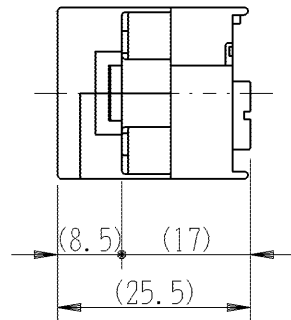

製
番

JEC-BN-WUK4

製
品
名

マイルドビー
埋込モジュラジャック

6極形4心用

第三角法

■裏面図

■接触ピンの接続図(正面図)

■適用電線 : $\phi 0.4 \sim \phi 0.65$ 銅単線専用

■ストリップ長さ: 12mm

曲がった電線はまっすぐに伸ばしてから奥まできっちりと差し込んでください

■電線の外し方:

線外しをまっすぐに押し込んで、電線を引き抜いてください

※仕様および外観は商品改良のため、予告なく変更することがありますのでご了承ください。

作
成

平成24年03月05日