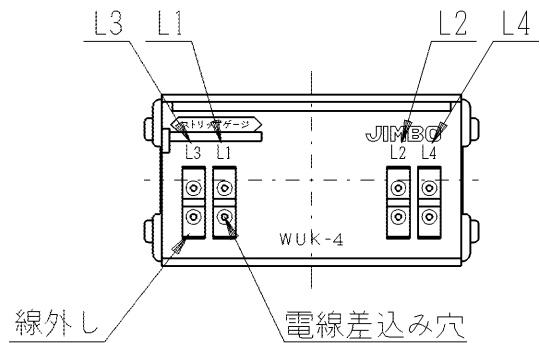

製
番

JEC-BN-WUK4

製
品
名

マイルドビー
埋込モジュラジャック

6極形4心用

第三角法

■裏面図

■接触ピンの接続図(正面図)

■適用電線 : $\phi 0.4 \sim \phi 0.65$ 銅単線専用

■ストリップ長さ: 12mm

曲がった電線はまっすぐに伸ばしてから奥まできっちりと差し込んでください

■電線の外し方:

線外しをまっすぐに押し込んで、電線を引き抜いてください

※仕様および外観は商品改良のため、予告なく変更することがありますのでご了承ください。

作
成

平成24年03月05日