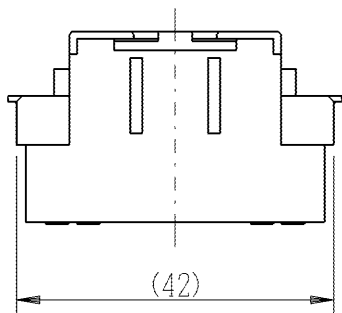

製
番

JEC-BN-WUK4

製
品
名

マイルドビー
埋込モジュラジャック

6極形4心用

第三角法

■裏面図

■適用電線 : $\phi 0.4 \sim \phi 0.65$ 銅単線専用

■ストリップ長さ: 12mm

曲がった電線はまっすぐに伸ばしてから奥まできっちりと差し込んでください

■電線の外し方:

線外しをまっすぐに押し込んで、電線を引き抜いてください

※仕様および外観は商品改良のため、予告なく変更することがありますのでご了承ください。

作
成

平成24年03月05日

神保電器株式会社