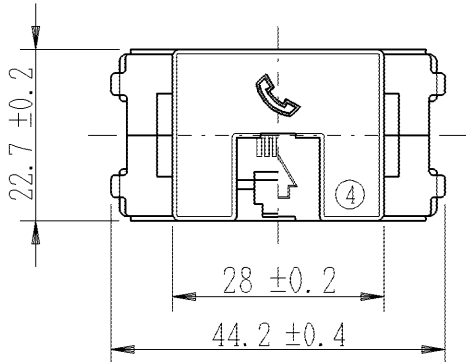

製
番

JEC-BN-WUK4

製
品
名

マイルドビー
埋込モジュラジャック

6極形4心用

第三角法

■裏面図

■接触ピンの接続図(正面図)

■適用電線 : $\phi 0.4 \sim \phi 0.65$ 銅単線専用

■ストリップ長さ: 12mm

曲がった電線はまっすぐに伸ばしてから奥まできっちりと差し込んでください

■電線の外し方:

線外しをまっすぐに押し込んで、電線を引き抜いてください

※仕様および外観は商品改良のため、予告なく変更することがありますのでご了承ください。

作
成

平成24年03月05日