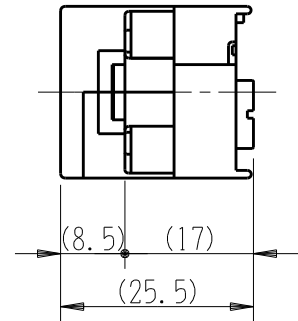

製 番	JEC-BN-WUK2	製 品 名	マイルドビーター 埋込モジュラジャック	
			6極形2心用	第三角法

■裏面図

■接触ピンの接続図(正面図)

- 適用電線 : $\phi 0.4 \sim \phi 0.65$ 銅単線専用
- ストリップ長さ: 12mm
曲がった電線はまっすぐに伸ばしてから奥まできっちりと差し込んでください
- 電線の外し方:
線外しをまっすぐに押し込んで、電線を引き抜いてください