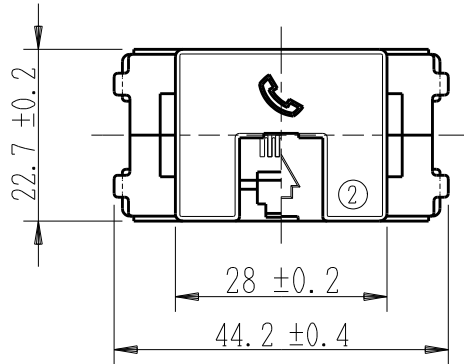

製 番	JEC-BN-WUK2	製 品 名	マイルドビーター 埋込モジュラジャック	
			6極形2心用	第三角法

■裏面図

■接触ピンの接続図(正面図)

- 適用電線 : $\phi 0.4 \sim \phi 0.65$ 銅単線専用
- ストリップ長さ: 12mm
曲がった電線はまっすぐに伸ばしてから奥まできっちりと差し込んでください
- 電線の外し方:
線外しをまっすぐに押し込んで、電線を引き抜いてください