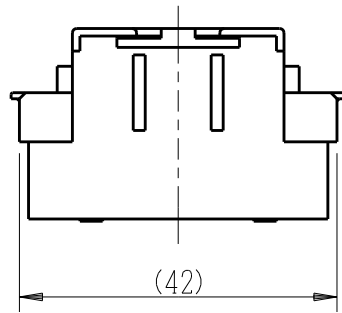

製 番	JEC-BN-WUK2	製 品 名	マイルドビーター 埋込モジュラジャック	
			6極形2心用	第三角法

■裏面図

■接触ピンの接続図(正面図)

- 適用電線 : $\phi 0.4 \sim \phi 0.65$ 銅単線専用
- ストリップ長さ: 12mm
曲がった電線はまっすぐに伸ばしてから奥まできっちりと差し込んでください
- 電線の外し方:
線外しをまっすぐに押し込んで、電線を引き抜いてください