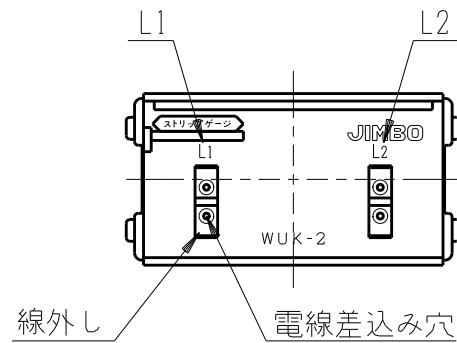

製 番	JEC-BN-WUK2	製 品 名	マイルドビーター 埋込モジュラジャック	
			6極形2心用	第三角法

■裏面図

■接触ピンの接続図(正面図)

- 適用電線 : $\phi 0.4 \sim \phi 0.65$ 銅単線専用
- ストリップ長さ: 12mm
曲がった電線はまっすぐに伸ばしてから奥まできっちりと差し込んでください
- 電線の外し方:
線外しをまっすぐに押し込んで、電線を引き抜いてください