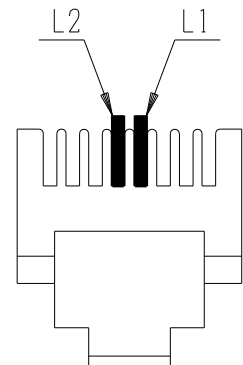

製 番	JEC-BN-WUK2	製 品 名	マイルドビーター 埋込モジュラジャック	
			6極形2心用	第三角法

■裏面図

■接触ピンの接続図(正面図)

- 適用電線 : $\phi 0.4 \sim \phi 0.65$ 銅単線専用
- ストリップ長さ: 12mm
曲がった電線はまっすぐに伸ばしてから奥まできっちりと差し込んでください
- 電線の外し方:
線外しをまっすぐに押し込んで、電線を引き抜いてください