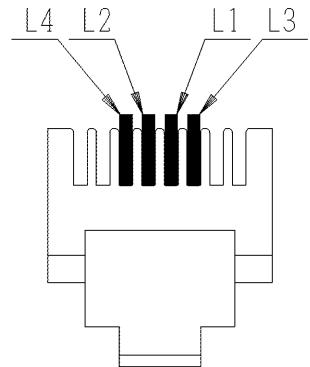

製  
番

JEC-BN-WUJ4

製  
品  
名

マルチバー  
埋込モジュラジャック

6極形4心用

第三角法

- 適用電線 : φ0.4~φ0.65銅単線専用
- ストリップ長さ: 12mm  
曲がった電線はまっすぐに伸ばしてから奥までしっかりと差し込んでください
- 電線の外し方:  
線外しをまっすぐに押し込んで、電線を引き抜いてください

■接触ピンの接続図(正面図)