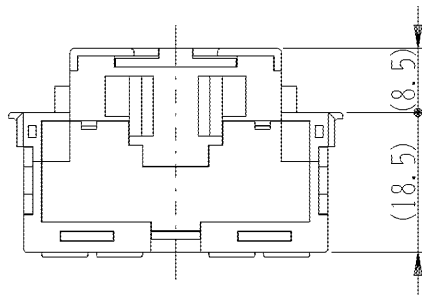

製  
番

JEC-BN-WUJ4

製  
品  
名

マルチバー  
埋込モジュラジャック

6極形4心用

第三角法

- 適用電線 : φ0.4~φ0.65銅単線専用
- ストリップ長さ: 12mm  
曲がった電線はまっすぐに伸ばしてから奥までしっかりと差し込んでください
- 電線の外し方:  
線外しをまっすぐに押し込んで、電線を引き抜いてください

■接触ピンの接続図(正面図)