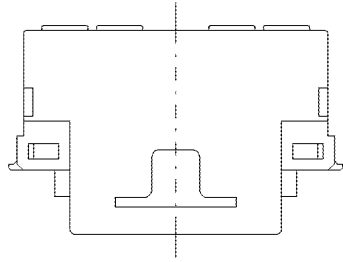

製  
番

JEC-BN-WUJ4

製  
品  
名

マルチバー  
埋込モジュラジャック

6極形4心用

第三角法

- 適用電線 : φ0.4~φ0.65銅単線専用
- ストリップ長さ: 12mm  
曲がった電線はまっすぐに伸ばしてから奥までしっかりと差し込んでください
- 電線の外し方:  
線外しをまっすぐに押し込んで、電線を引き抜いてください

■接触ピンの接続図(正面図)