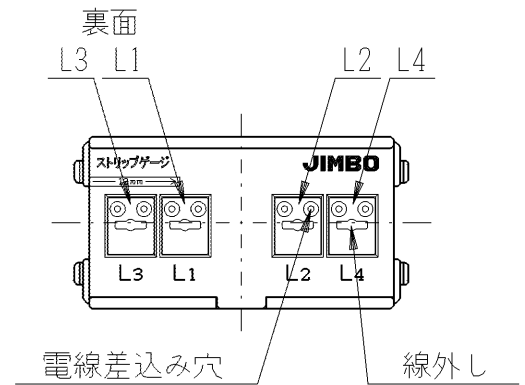

製  
番

JEC-BN-WUJ4

製  
品  
名

マルチバー  
埋込モジュラジャック

6極形4心用

第三角法

- 適用電線 : φ0.4~φ0.65銅単線専用
- ストリップ長さ: 12mm  
曲がった電線はまっすぐに伸ばしてから奥までしっかりと差し込んでください
- 電線の外し方:  
線外しをまっすぐに押し込んで、電線を引き抜いてください

■接触ピンの接続図(正面図)