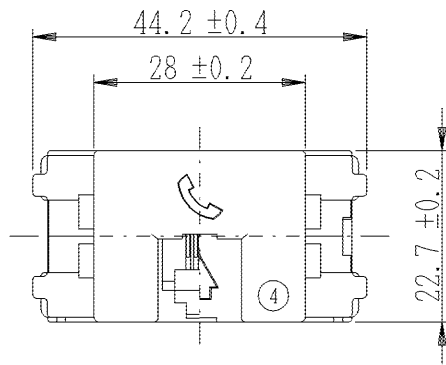

製  
番

JEC-BN-WUJ4

製  
品  
名

マルチバー  
埋込モジュラジャック

6極形4心用

第三角法

- 適用電線 : φ0.4~φ0.65銅単線専用
- ストリップ長さ: 12mm  
曲がった電線はまっすぐに伸ばしてから奥までしっかりと差し込んでください
- 電線の外し方:  
線外しをまっすぐに押し込んで、電線を引き抜いてください

■接触ピンの接続図(正面図)