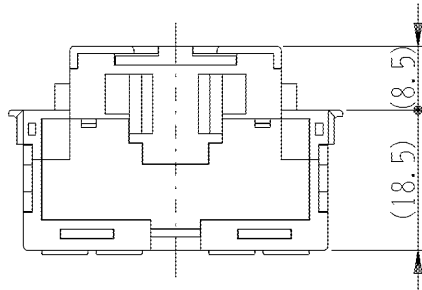

製
番

JEC-BN-WUJ2C

製
品
名

マイルドビー
埋込モジュラージャック

6極形2心用 コンデンサ付

第三角法

■適用電線 : $\phi 0.4 \sim \phi 0.65$ 銅単線専用

■ストリップ長さ: 12mm

曲がった電線はまっすぐに伸ばしてから
奥まできっちりと差し込んでください

■電線の外し方:

線外しをまっすぐに押し込んで、電線を
引き抜いてください

*コンデンサはL1-L2間に内蔵されています
コンデンサ0.27 μ F、抵抗100k Ω

■接触ピンの接続図(正面図)

※仕様および外観は商品改良のため、予告なく変更することがありますのでご了承ください。

作
成

平成24年03月06日