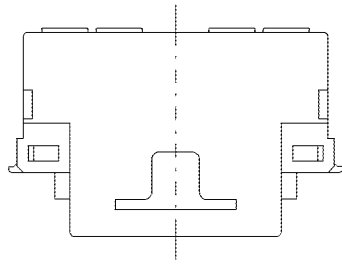

製
番

JEC-BN-WUJ2C

製
品
名

マイルドビー
埋込モジュラージャック

6極形2心用 コンデンサ付

第三角法

■適用電線 : $\phi 0.4 \sim \phi 0.65$ 銅単線専用

■ストリップ長さ: 12mm

曲がった電線はまっすぐに伸ばしてから
奥まできっちりと差し込んでください

■電線の外し方:

線外しをまっすぐに押し込んで、電線を
引き抜いてください

*コンデンサはL1-L2間に内蔵されています
コンデンサ0.27 μ F、抵抗100k Ω

■接触ピンの接続図(正面図)

※仕様および外観は商品改良のため、予告なく変更することがありますのでご了承ください。

作
成

平成24年03月06日