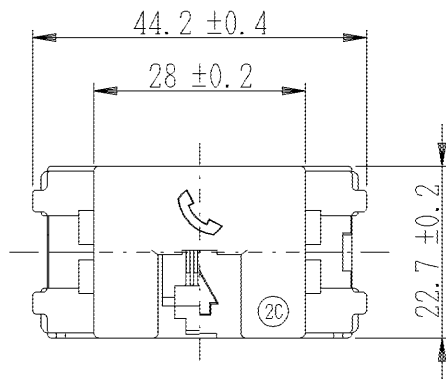

製
番

JEC-BN-WUJ2C

製
品
名

マイルドビー
埋込モジュラージャック

6極形2心用 コンデンサ付

第三角法