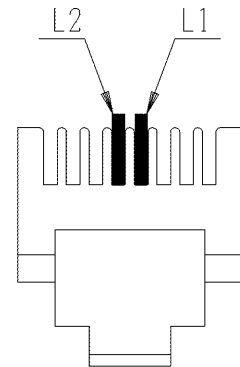

製
番

JEC-BN-WUJ2C

製
品
名

マイルドビー
埋込モジュラージャック

6極形2心用 コンデンサ付

第三角法

■適用電線 : $\phi 0.4 \sim \phi 0.65$ 銅単線専用

■ストリップ長さ: 12mm

曲がった電線はまっすぐに伸ばしてから
奥まできっちりと差し込んでください

■電線の外し方:

線外しをまっすぐに押し込んで、電線を
引き抜いてください

*コンデンサはL1-L2間に内蔵されています
コンデンサ0.27 μ F、抵抗100k Ω

■接触ピンの接続図(正面図)

※仕様および外観は商品改良のため、予告なく変更することがありますのでご了承ください。

作
成

平成24年03月06日