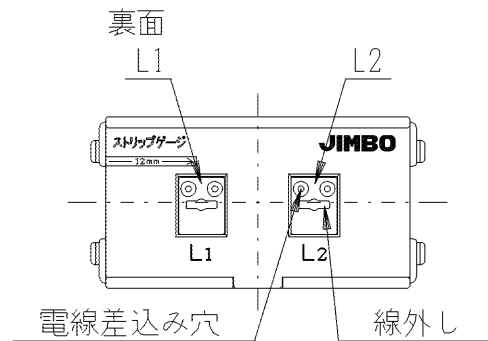

製
番

JEC-BN-WUJ2C

製
品
名

マイルドビー
埋込モジュラージャック

6極形2心用 コンデンサ付

第三角法

■適用電線 : $\phi 0.4 \sim \phi 0.65$ 銅単線専用

■ストリップ長さ: 12mm

曲がった電線はまっすぐに伸ばしてから
奥まできっちりと差し込んでください

■電線の外し方:

線外しをまっすぐに押し込んで、電線を
引き抜いてください

*コンデンサはL1-L2間に内蔵されています
コンデンサ0.27 μ F、抵抗100k Ω

■接触ピンの接続図(正面図)

※仕様および外観は商品改良のため、予告なく変更することがありますのでご了承ください。

作
成

平成24年03月06日