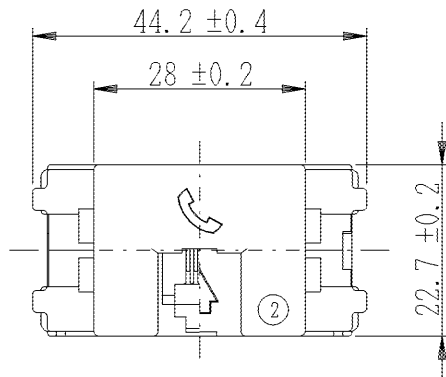

製
番

JEC-BN-WUJ2

製
品
名

マイルドビーター
埋込モジュラジャック

6極形2心用

第三角法