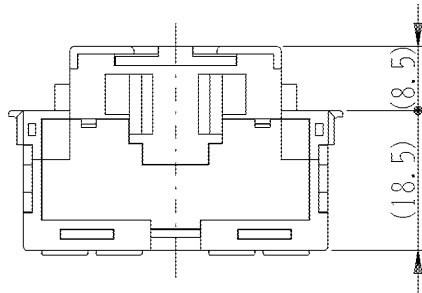

製
番

JEC-BN-WUJ2

製
品
名

マイルドビーター
埋込モジュラジャック

6極形2心用

第三角法

■接触ピンの接続図(正面図)

■適用電線 : φ0.4~φ0.65銅単線専用

■ストリップ長さ: 12mm

曲がった電線はまっすぐに伸ばしてから奥まできっちりと差し込んでください

■電線の外し方:

線外しをまっすぐに押し込んで、電線を引き抜いてください

※仕様および外観は商品改良のため、予告なく変更することがありますのでご了承ください。

作
成

平成24年03月05日

神保電器株式会社