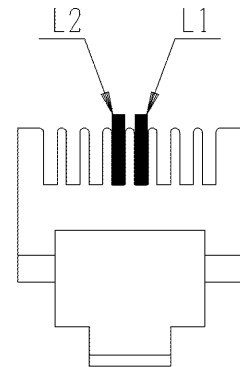

製
番

JEC-BN-WUJ2

製
品
名

マイルドビーター
埋込モジュラジャック

6極形2心用

第三角法

■接触ピンの接続図(正面図)

■適用電線 : φ0.4~φ0.65銅単線専用

■ストリップ長さ: 12mm

曲がった電線はまっすぐに伸ばしてから奥まできっちりと差し込んでください

■電線の外し方:

線外しをまっすぐに押し込んで、電線を引き抜いてください

※仕様および外観は商品改良のため、予告なく変更することがありますのでご了承ください。

作
成

平成24年03月05日

神保電器株式会社