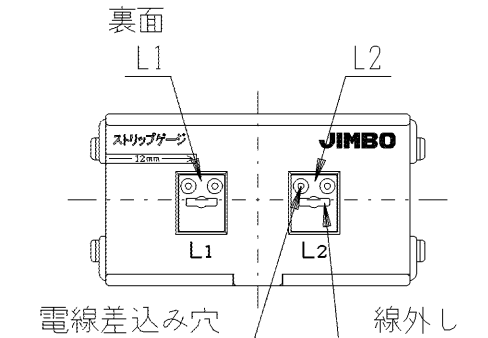

製
番

JEC-BN-WUJ2

製
品
名

マイルドビーター
埋込モジュラジャック

6極形2心用

第三角法

■接触ピンの接続図(正面図)

■適用電線 : φ0.4~φ0.65銅単線専用

■ストリップ長さ: 12mm

曲がった電線はまっすぐに伸ばしてから奥まできっちりと差し込んでください

■電線の外し方:

線外しをまっすぐに押し込んで、電線を引き抜いてください

※仕様および外観は商品改良のため、予告なく変更することがありますのでご了承ください。

作
成

平成24年03月05日

神保電器株式会社