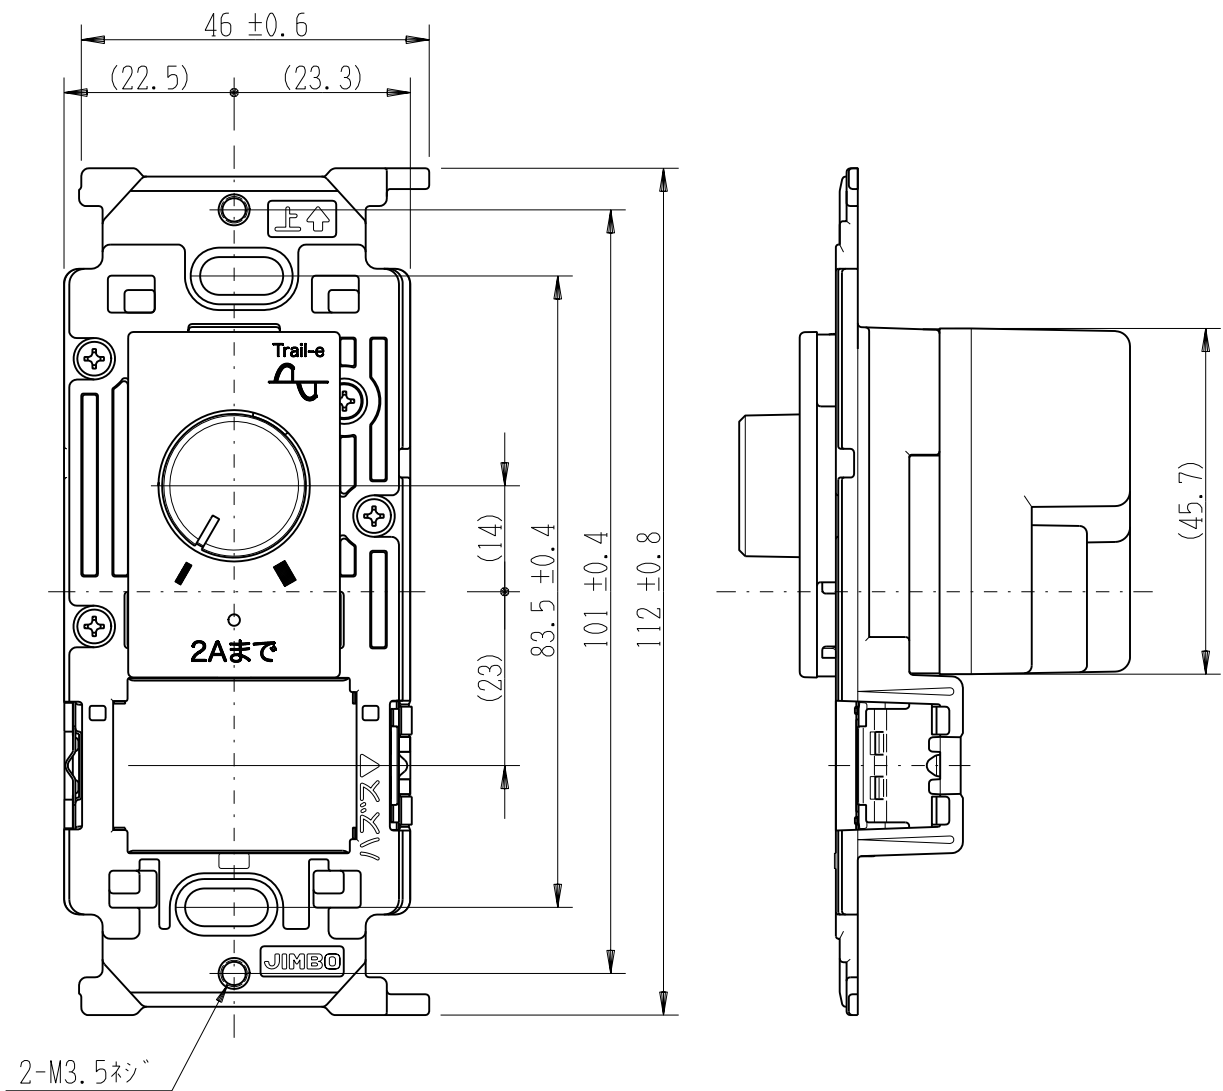

製 番	JEC-BN-RTE2	製 品 名	ニューマイルドビー 埋込ライトコントロールスイッチ	特定電気用品以外の電気用品
			逆位相制御 AC100V 200VA	第三角法

※部寸法は埋込取付時、壁面からの奥行寸法です。

※ 仕様及び外観は商品改良のため、予告なく変更する事がありますので、都度、最新版をご確認ください。