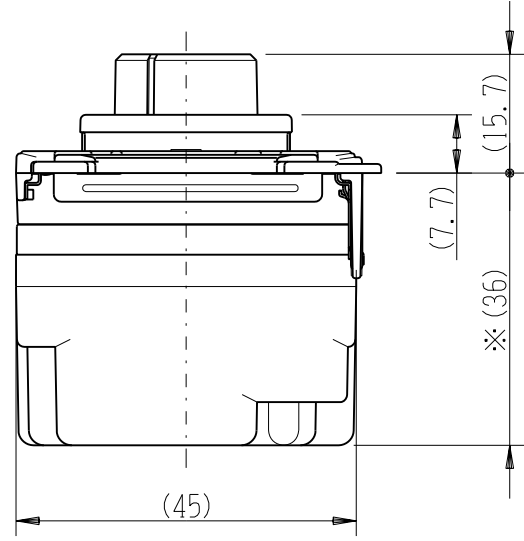

製 番	JEC-BN-RTE2	製 品 名	ニューマイルドビー 埋込ライトコントロールスイッチ	特定電気用品以外の電気用品
			逆位相制御 AC100V 200VA	第三角法

※部寸法は埋込取付時、壁面からの奥行寸法です。

※ 仕様及び外観は商品改良のため、予告なく変更する事がありますので、都度、最新版をご確認ください。