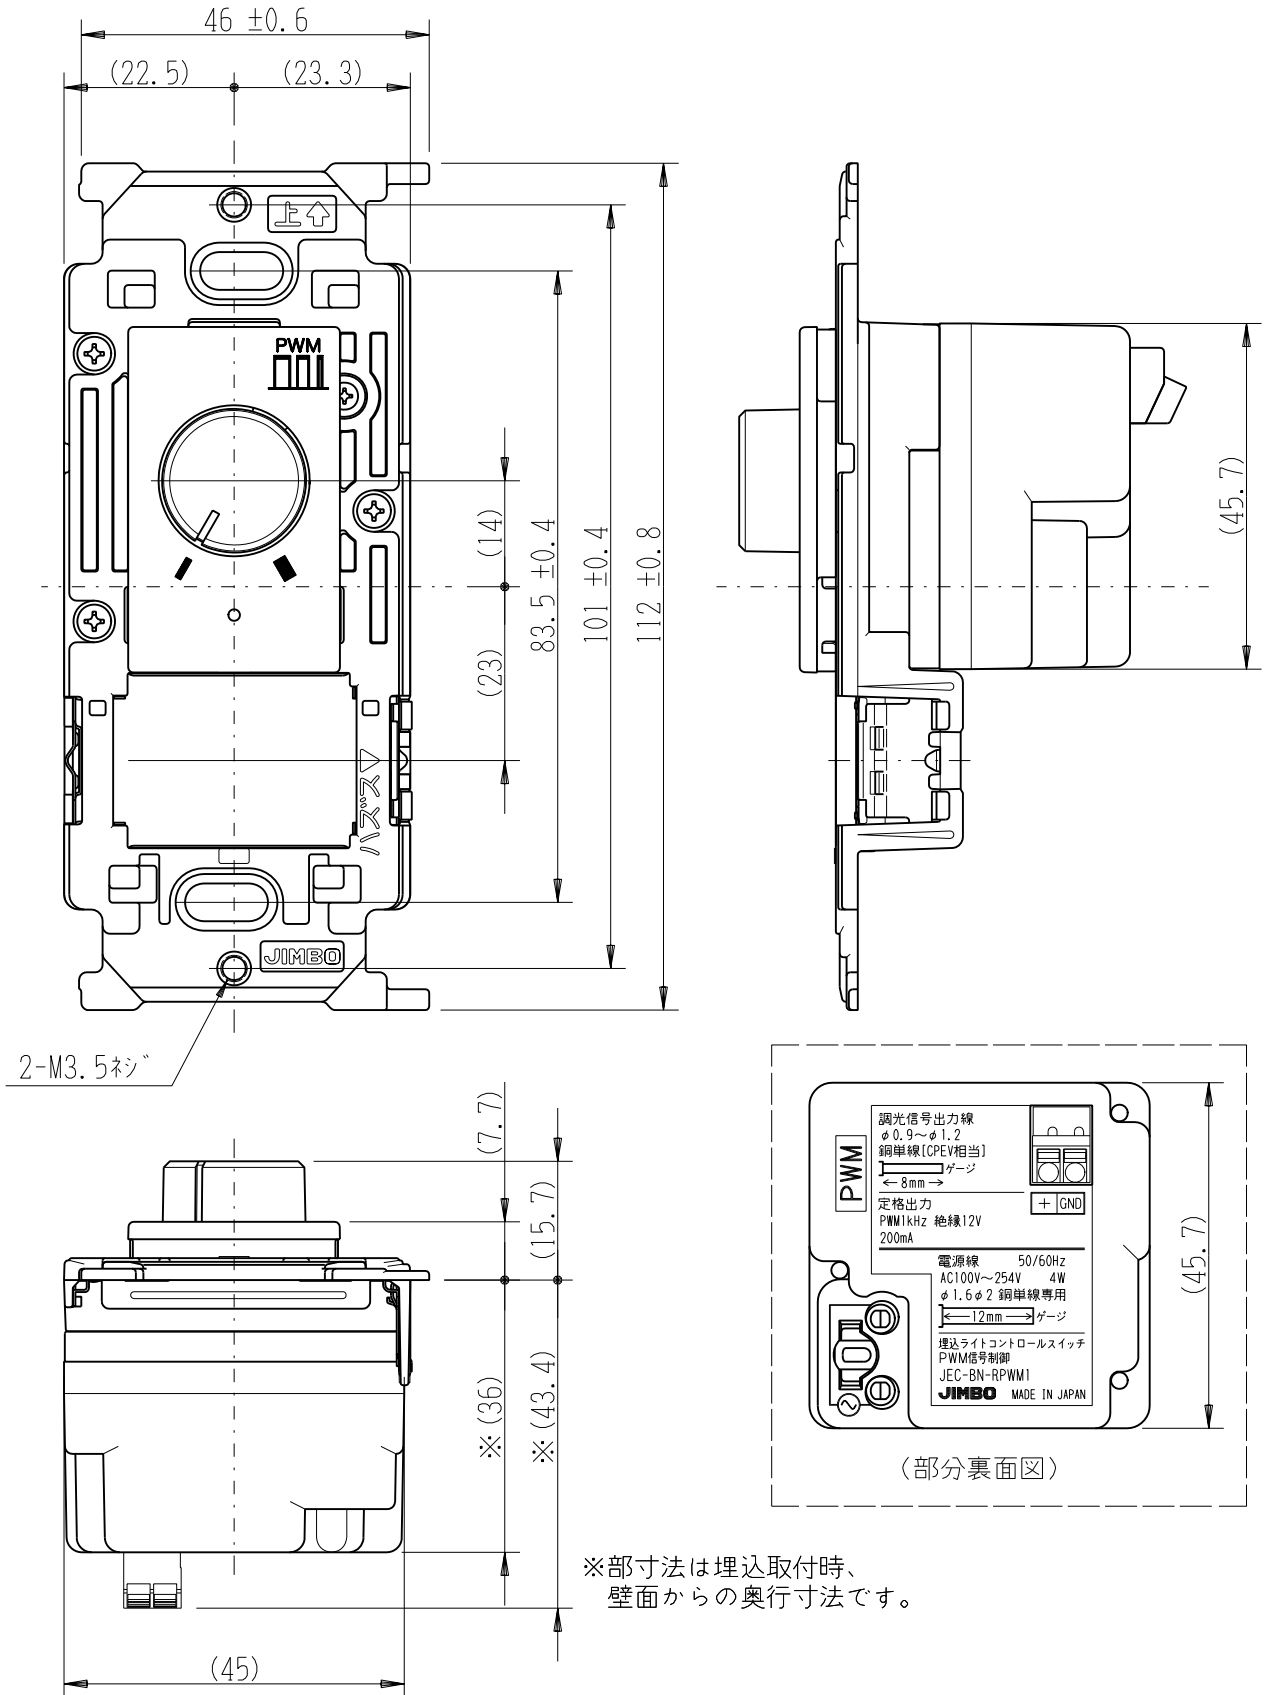

製 番	JEC-BN-RPWM1	製 品 名	ニューマイルドビー	電気用品安全法 非対象
			埋込ライトコントロールスイッチ	
			PWM信号制御	入力：AC100V～254V 出力：12V PWM 1kHz 最大200mA
				第三角法

2-M3.5ネジ

※部寸法は埋込取付時、
壁面からの奥行寸法です。

※ 仕様及び外観は商品改良のため、予告なく変更する事がありますので、都度、最新版をご確認ください。