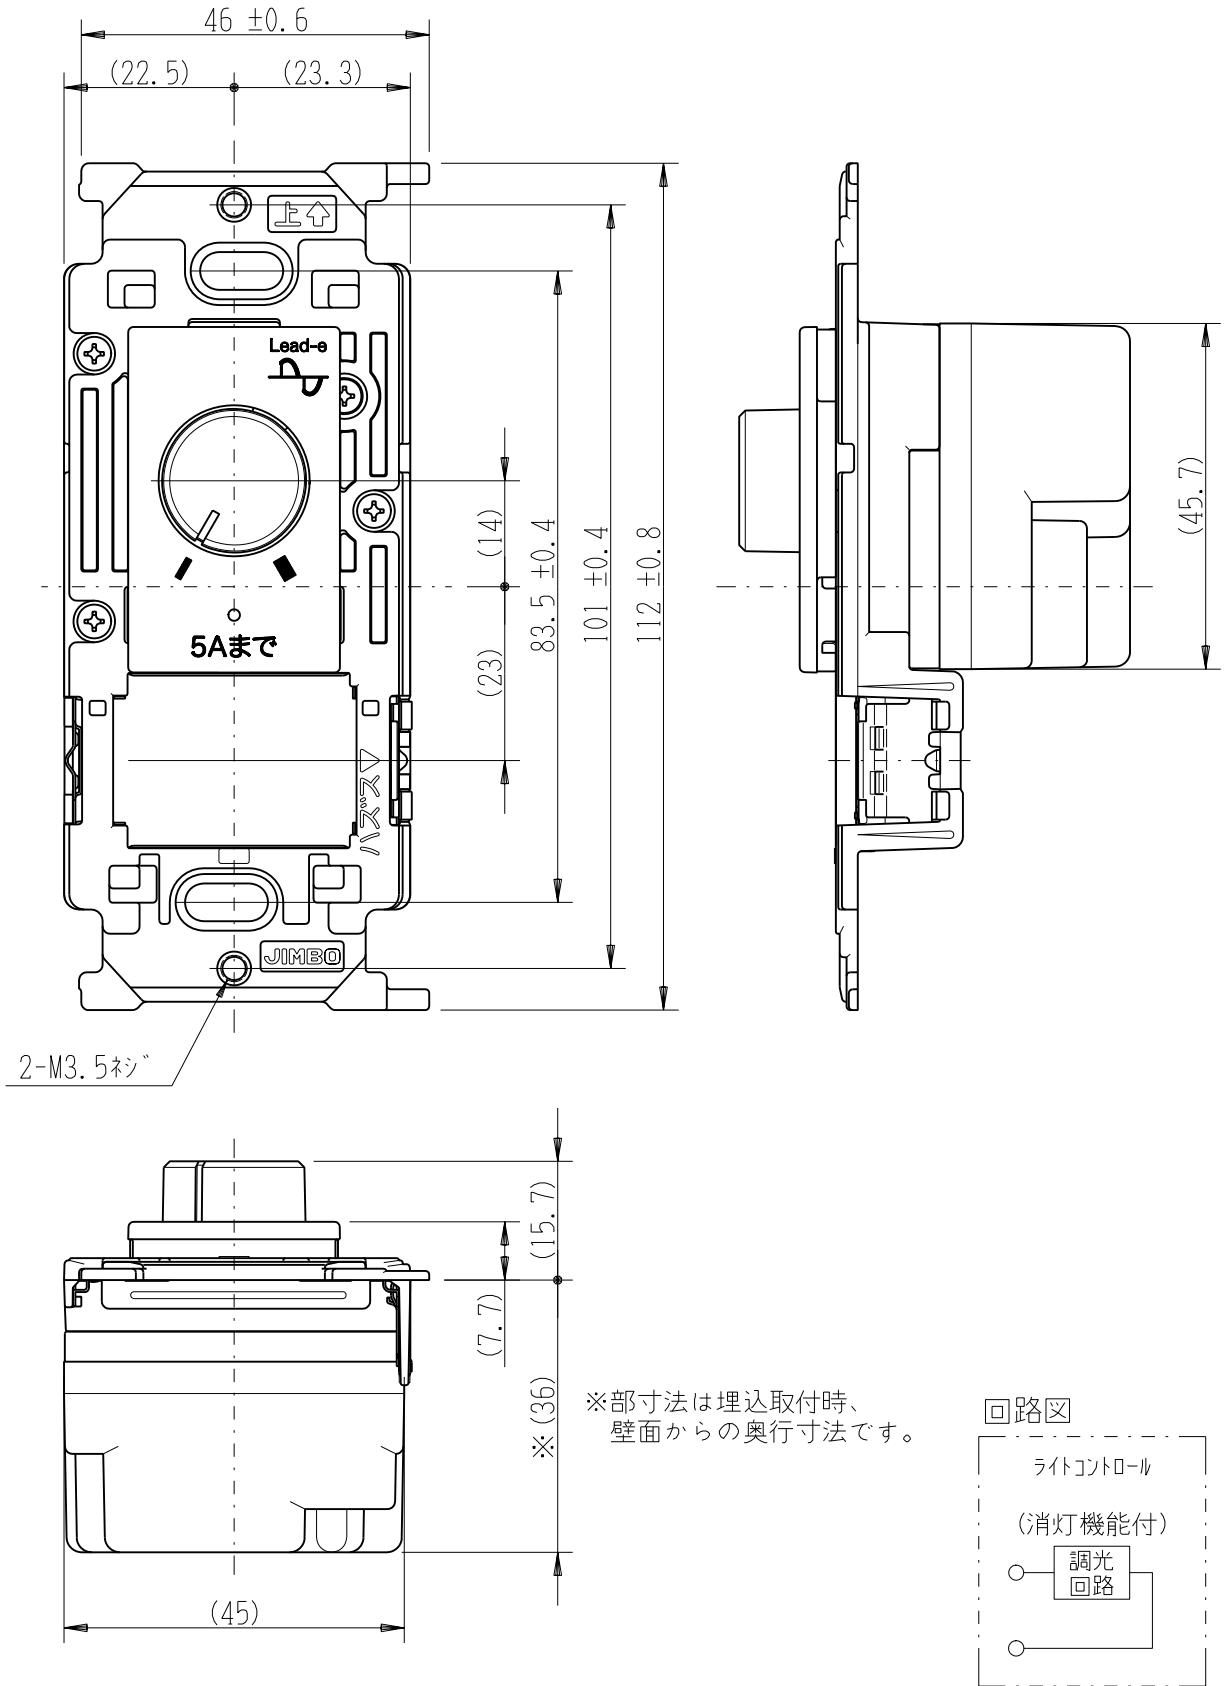

製 番	JEC-BN-RLE5	製 品 名	ニューマイルドビー 埋込ライトコントロールスイッチ	特定電気用品以外の電気用品
			正位相制御 AC100V 500VA	第三角法

※ 仕様及び外観は商品改良のため、予告なく変更する事がありますので、都度、最新版をご確認ください。

作
成

2017年08月23日

神保電器株式会社