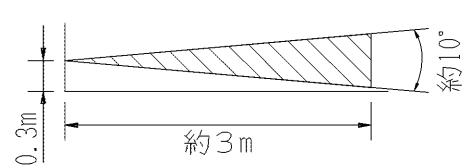

製 番	JEC-BN-NLHS	製 品 名	感熱センサ付ナイトライト	電気用品対象外
			<明るさセンサ付> 定格 AC100V 50/60Hz 0.7W	第三角法

回路図

検知エリア

水平方向

垂直方向

配線図例

センサの電源線には片切スイッチ等を配線しないでください。
電源投入時には、感熱センサの初期状態のため、約40秒間不安定動作いたします。

◎仕様および外観は商品改良のため、予告なく変更することがありますのでご了承ください。