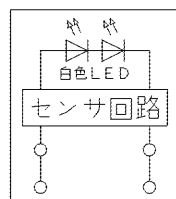

製 番	JEC-BN-NLHS	製 品 名	感熱センサ付ナイトライト	電気用品対象外
			<明るさセンサ付> 定格 AC100V 50/60Hz 0.7W	第三角法

回路図

検知エリア

水平方向

垂直方向

配線図例

センサの電源線には片切スイッチ等を配線しないでください。
電源投入時には、感熱センサの初期状態のため、約40秒間不安定動作いたします。

◎仕様および外観は商品改良のため、予告なく変更することがありますのでご了承ください。