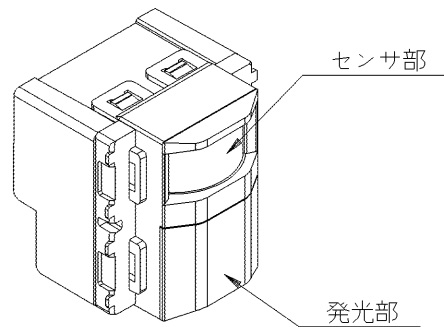

製 番	JEC-BN-NLHS	製 品 名	感熱センサ付ナイトライト	電気用品対象外
			<明るさセンサ付> 定格 AC100V 50/60Hz 0.7W	第三角法

回路図

検知エリア

水平方向

垂直方向

配線図例

センサの電源線には片切スイッチ等を配線しないでください。
電源投入時には、感熱センサの初期状態のため、約40秒間不安定動作いたします。

◎仕様および外観は商品改良のため、予告なく変更することがありますのでご了承ください。