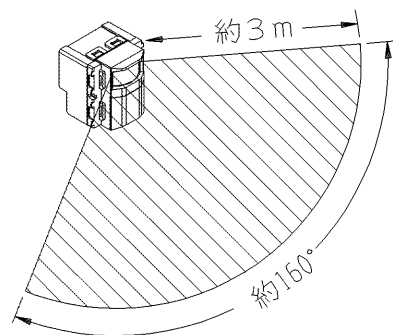

製 番	JEC-BN-NLHS	製 品 名	感熱センサ付ナイトライト	電気用品対象外
			<明るさセンサ付> 定格 AC100V 50/60Hz 0.7W	第三角法

回路図

検知エリア

水平方向

垂直方向

配線図例

センサの電源線には片切スイッチ等を配線しないでください。
電源投入時には、感熱センサの初期状態のため、約40秒間不安定動作いたします。

◎仕様および外観は商品改良のため、予告なく変更することがありますのでご了承ください。