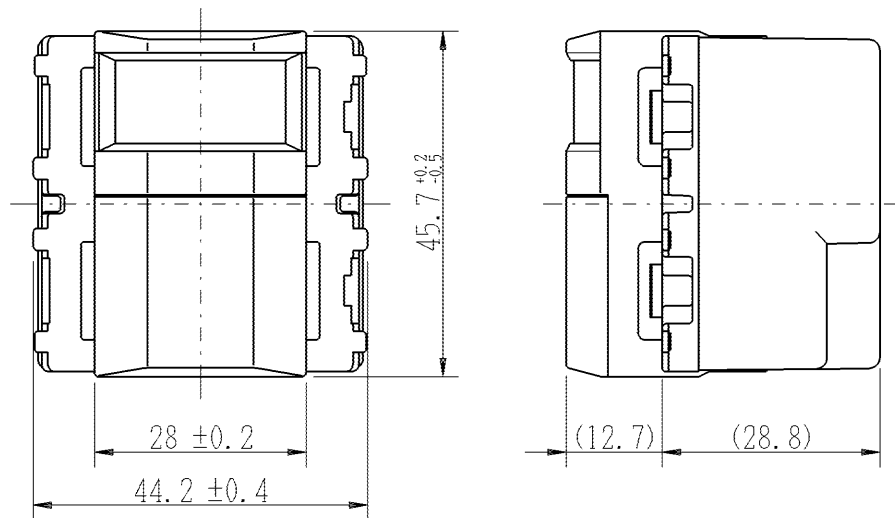

製 番	JEC-BN-NLHS	製 品 名	感熱センサ付ナイトライト	電気用品対象外
			<明るさセンサ付> 定格 AC100V 50/60Hz 0.7W	第三角法

回路図

検知エリア

水平方向

垂直方向

配線図例

センサの電源線には片切スイッチ等を配線しないでください。
電源投入時には、感熱センサの初期状態のため、約40秒間不安定動作いたします。

◎仕様および外観は商品改良のため、予告なく変更することがありますのでご了承ください。