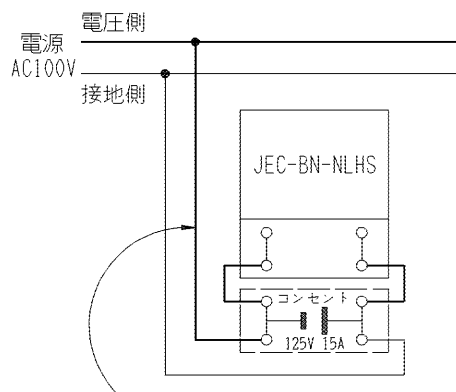

製 番	JEC-BN-NLHS	製 品 名	感熱センサ付ナイトライト	電気用品対象外
			<明るさセンサ付> 定格 AC100V 50/60Hz 0.7W	第三角法

回路図

検知エリア

水平方向

垂直方向

配線図例

センサの電源線には片切スイッチ等を配線しないでください。
電源投入時には、感熱センサの初期状態のため、約40秒間不安定動作いたします。

◎仕様および外観は商品改良のため、予告なく変更することがありますのでご了承ください。