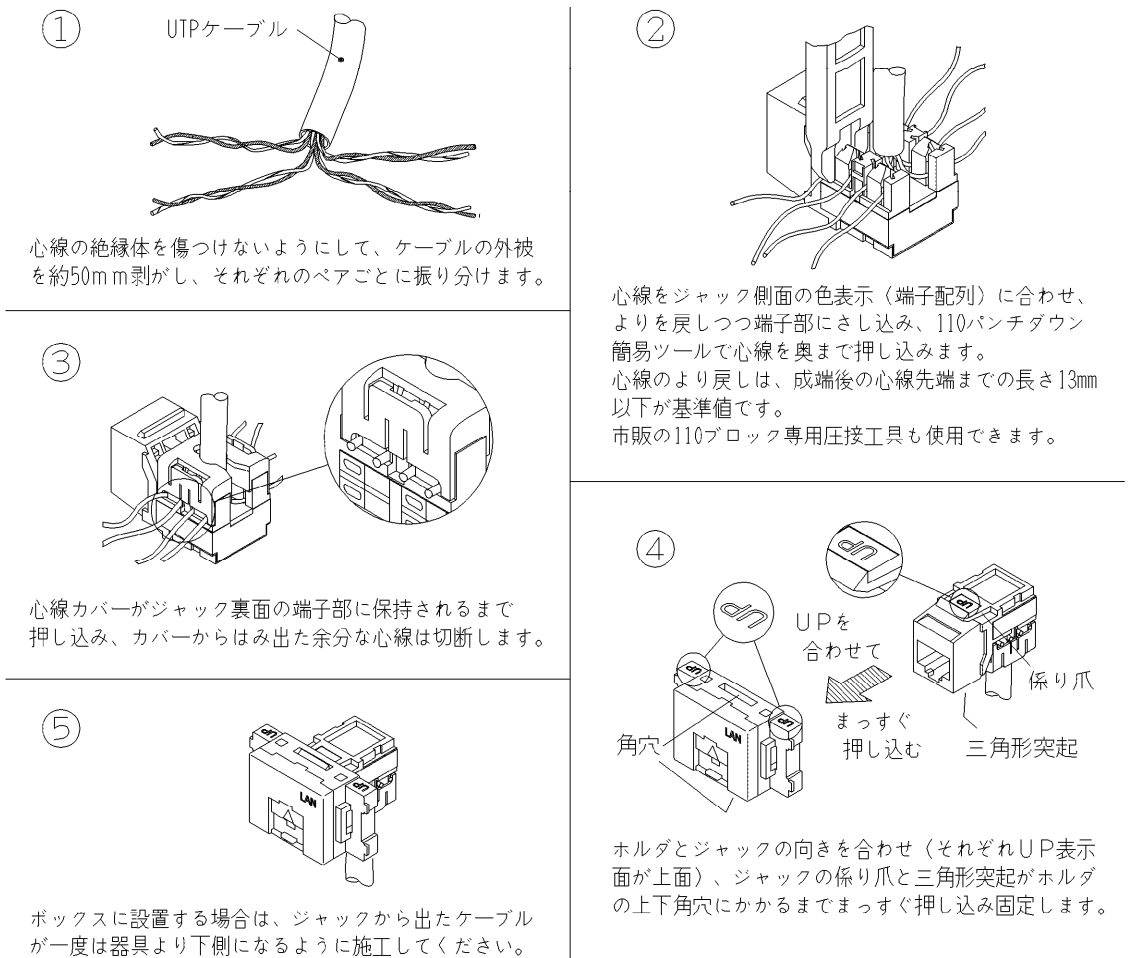

JEC-BN-LW5EL

マイルドビー 「LAN」表示付  
埋込モジュラジャック

8極形8心 エンハストカテゴリ5対応

第三角法

■製品構成

ジャック

特 性：ANSI/TIA/EIA-568-C.2規格による配線に使用する接続器具の  
エンハスト カテゴリ5 (Enhanced Category 5)

適用電線：AWG22~24 (0.64~0.51mm) 銅単線  
非シールドツイストペア (UTP) ケーブル・4P (8心)

同一ケーブルリングシステムにT568AとT568Bのピン配列を混在  
しないでください。

■施工方法

■結線状態図

※仕様及び外観は商品改良のため、予告なく変更することがありますのでご了承ください。

作成

平成24年12月14日

神保電器株式会社