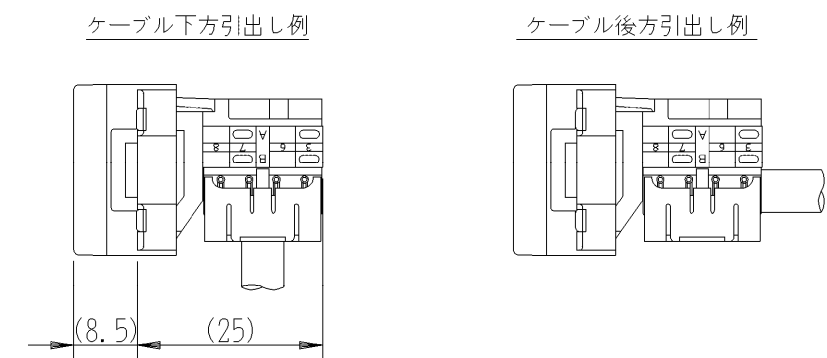

JEC-BN-LW5EL

マイルドビー 「LAN」表示付  
埋込モジュラジャック

8極形8心 エンハストカテゴリ5対応

第三角法

■製品構成

ジャック

特 性：ANSI/TIA/EIA-568-C.2規格による配線に使用する接続器具の  
エンハスト カテゴリ5 (Enhanced Category 5)

適用電線：AWG22~24 (0.64~0.51mm) 銅単線  
非シールドツイストペア (UTP) ケーブル・4P (8心)

同一ケーブルリングシステムにT568AとT568Bのピン配列を混在  
しないでください。

■施工方法

■結線状態図

※仕様及び外観は商品改良のため、予告なく変更することがありますのでご了承ください。

作成

平成24年12月14日

神保電器株式会社