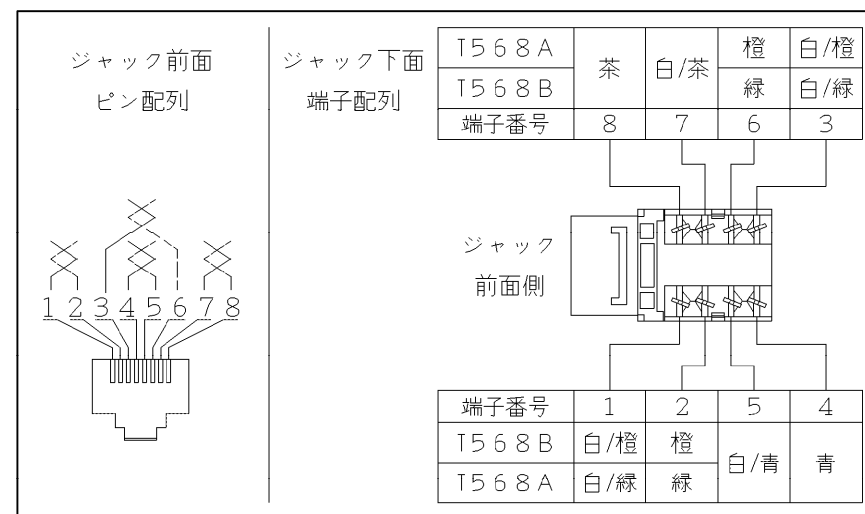

JEC-BN-LW5EL

マイルドビー 「LAN」表示付  
埋込モジュラジャック

8極形8心 エンハストカテゴリ5対応

第三角法

■製品構成

ジャック

特 性：ANSI/TIA/EIA-568-C.2規格による配線に使用する接続器具の  
エンハスト カテゴリ5 (Enhanced Category 5)

適用電線：AWG22~24 (0.64~0.51mm) 銅単線  
非シールドツイストペア (UTP) ケーブル・4P (8心)

同一ケーブルリングシステムにT568AとT568Bのピン配列を混在  
しないでください。

■施工方法

■結線状態図

※仕様及び外観は商品改良のため、予告なく変更することがありますのでご了承ください。

作成

平成24年12月14日

神保電器株式会社