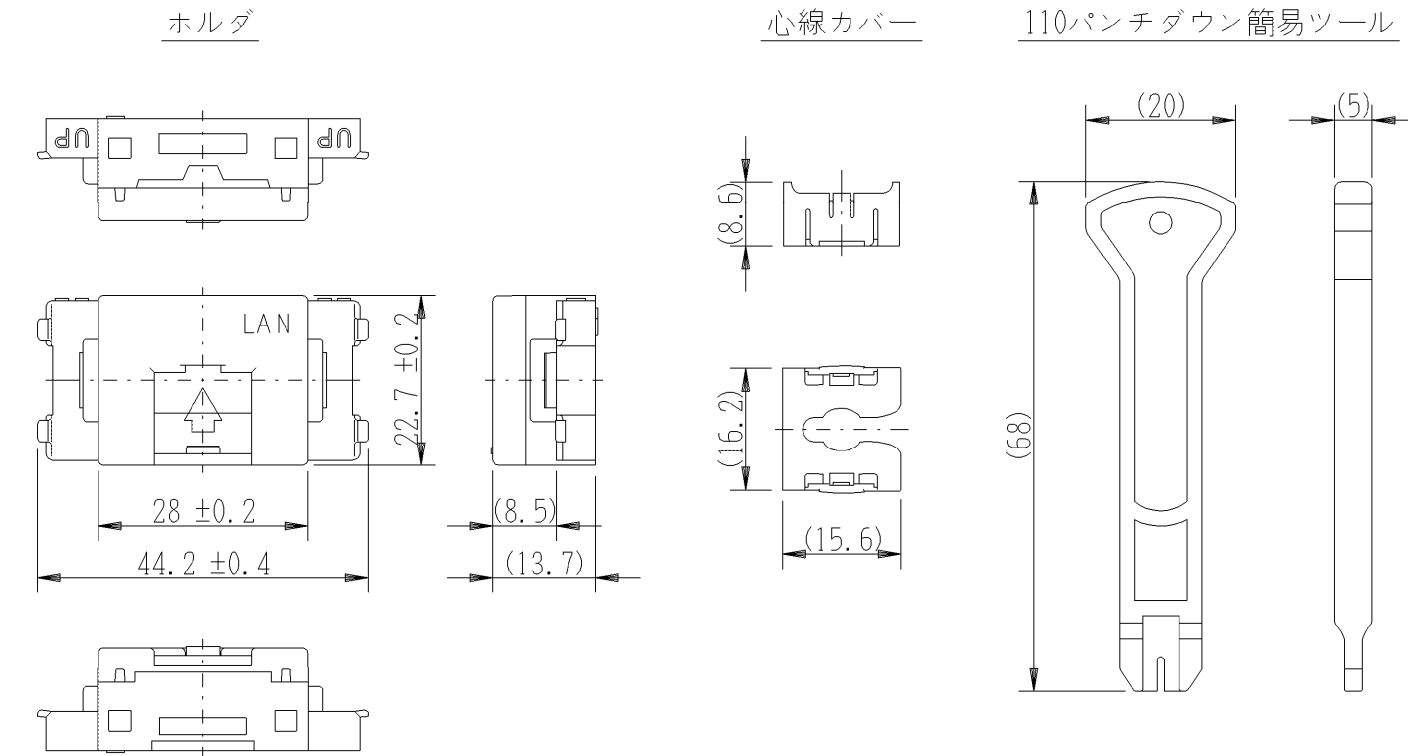

JEC-BN-LW5EL

マイルドビー 「LAN」表示付  
埋込モジュラジャック

8極形8心 エンハストカテゴリ5対応

第三角法

■製品構成

ジャック

特 性：ANSI/TIA/EIA-568-C.2規格による配線に使用する接続器具の  
エンハスト カテゴリ5 (Enhanced Category 5)

適用電線：AWG22~24 (0.64~0.51mm) 銅単線  
非シールドツイストペア (UTP) ケーブル・4P (8心)

同一ケーブルリングシステムにT568AとT568Bのピン配列を混在  
しないでください。

■施工方法

■結線状態図

※仕様及び外観は商品改良のため、予告なく変更することがありますのでご了承ください。

作成

平成24年12月14日

神保電器株式会社