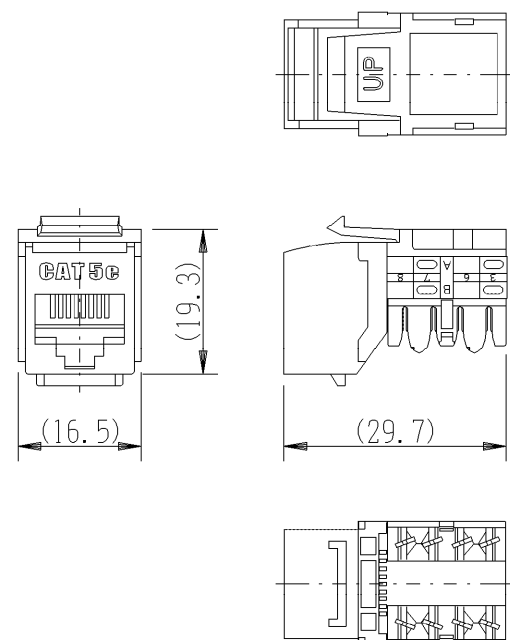

JEC-BN-LW5EL

マイルドビー 「LAN」表示付  
埋込モジュラジャック

8極形8心 エンハストカテゴリ5対応

第三角法

■製品構成

ジャック

特 性：ANSI/TIA/EIA-568-C.2規格による配線に使用する接続器具の  
エンハスト カテゴリ5 (Enhanced Category 5)

適用電線：AWG22~24 (0.64~0.51mm) 銅単線  
非シールドツイストペア (UTP) ケーブル・4P (8心)

同一ケーブルリングシステムにT568AとT568Bのピン配列を混在  
しないでください。

■施工方法

■結線状態図

※仕様及び外観は商品改良のため、予告なく変更することがありますのでご了承ください。

作成

平成24年12月14日

神保電器株式会社