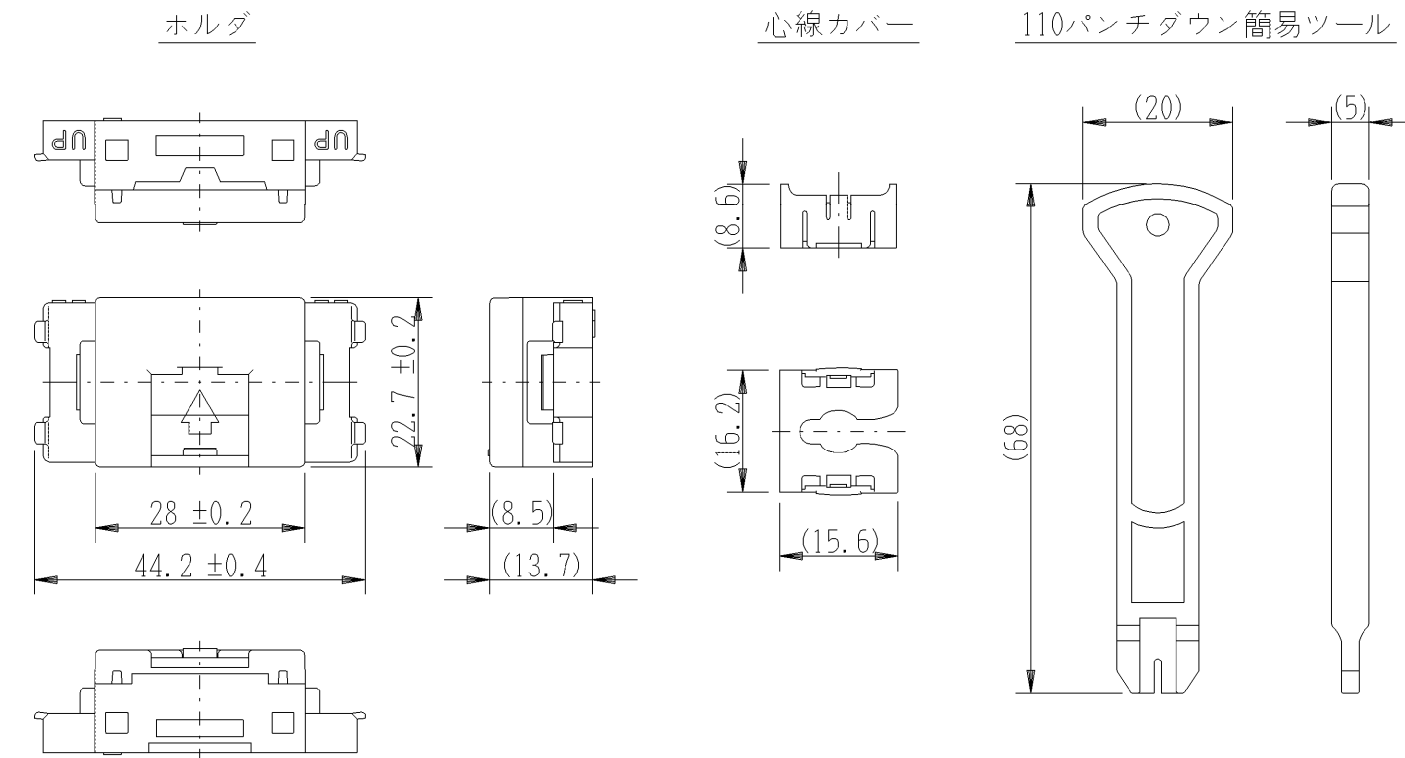

JEC-BN-LW5E

マイルドビー  
埋込モジュラジャック

8極形8心 エンハストカテゴリ5対応

第三角法

■製品構成

ジャック

特 性：ANSI/TIA/EIA-568-C.2規格による配線に使用する接続器具の  
エンハスト カテゴリ5 (Enhanced Category 5)

適用電線：AWG22~24 (0.64~0.51mm) 銅単線  
非シールドツイストペア (UTP) ケーブル・4P (8心)

同一ケーブルリングシステムにT568AとT568Bのピン配列を混在  
しないでください。

■施工方法

■結線状態図

ケーブル下方引出し例

ケーブル後方引出し例

※仕様及び外観は商品改良のため、予告なく変更することがありますのでご了承ください。

作成

平成24年12月14日