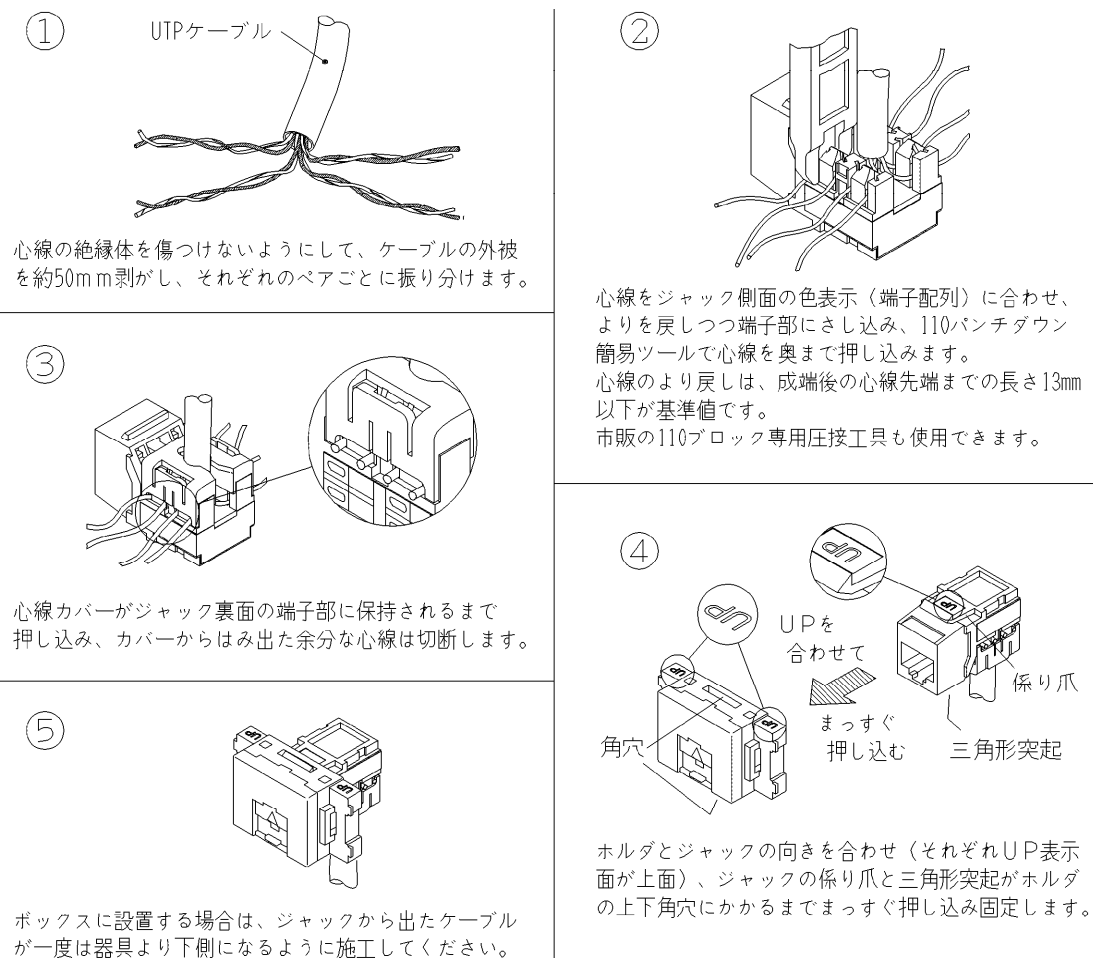

JEC-BN-LW5E

マイルドビー  
埋込モジュラジャック

8極形8心 エンハストカテゴリ5対応

第三角法

■製品構成

ジャック

特 性：ANSI/TIA/EIA-568-C.2規格による配線に使用する接続器具の  
エンハスト カテゴリ5 (Enhanced Category 5)

適用電線：AWG22~24 (0.64~0.51mm) 銅単線  
非シールドツイストペア (UTP) ケーブル・4P (8心)

同一ケーブルリングシステムにT568AとT568Bのピン配列を混在  
しないでください。

■施工方法

■結線状態図

ケーブル下方引出し例

ケーブル後方引出し例

※仕様及び外観は商品改良のため、予告なく変更することがありますのでご了承ください。

作成

平成24年12月14日