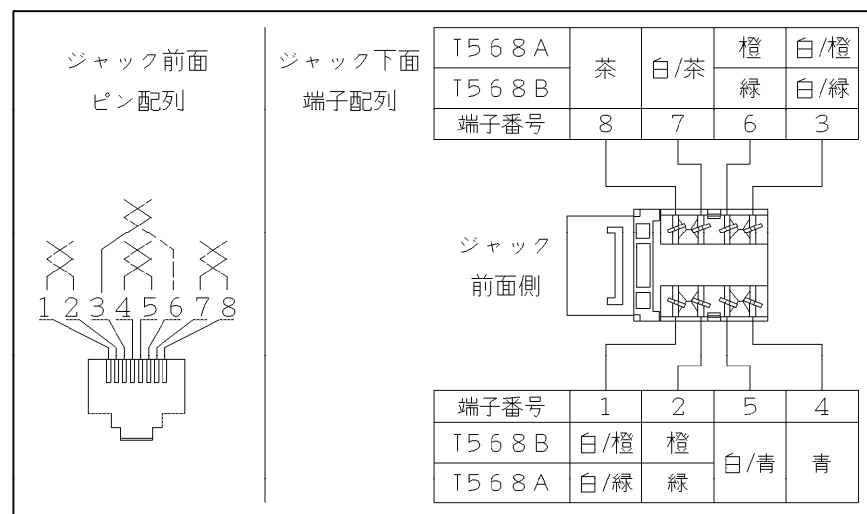

JEC-BN-LW5E

マイルドビー  
埋込モジュラジャック

8極形8心 エンハストカテゴリ5対応

第三角法

■製品構成

ジャック

特 性：ANSI/TIA/EIA-568-C.2規格による配線に使用する接続器具の  
エンハスト カテゴリ5 (Enhanced Category 5)

適用電線：AWG22~24 (0.64~0.51mm) 銅単線  
非シールドツイストペア (UTP) ケーブル・4P (8心)

同一ケーブルリングシステムにT568AとT568Bのピン配列を混在  
しないでください。

■施工方法

■結線状態図

ケーブル下方引出し例

ケーブル後方引出し例

※仕様及び外観は商品改良のため、予告なく変更することがありますのでご了承ください。

作成

平成24年12月14日