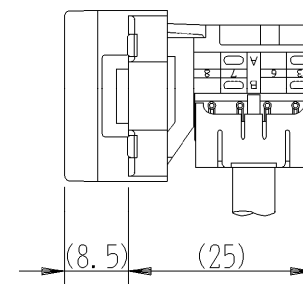

JEC-BN-LW5E

マイルドビー  
埋込モジュラジャック

8極形8心 エンハストカテゴリ5対応

第三角法

■製品構成

ジャック

特 性：ANSI/TIA/EIA-568-C.2規格による配線に使用する接続器具の  
エンハスト カテゴリ5 (Enhanced Category 5)

適用電線：AWG22~24 (0.64~0.51mm) 銅単線  
非シールドツイストペア (UTP) ケーブル・4P (8心)

同一ケーブルリングシステムにT568AとT568Bのピン配列を混在  
しないでください。

■施工方法

■結線状態図

ケーブル下方引出し例

ケーブル後方引出し例

※仕様及び外観は商品改良のため、予告なく変更することがありますのでご了承ください。

作成

平成24年12月14日