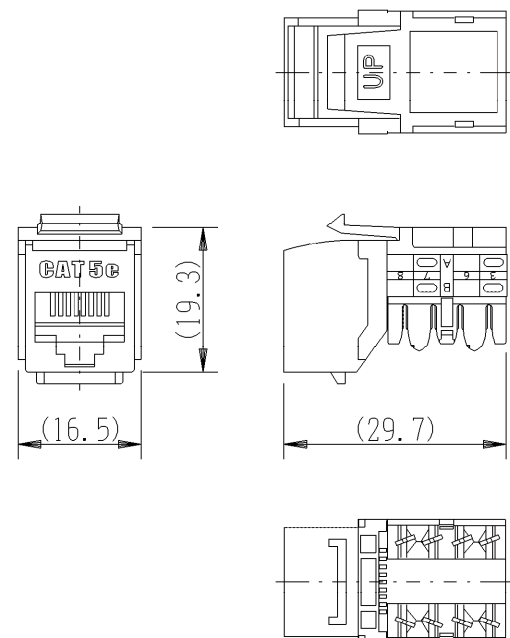

JEC-BN-LW5E

マイルドビー  
埋込モジュラジャック

8極形8心 エンハストカテゴリ5対応

第三角法

■製品構成

ジャック

特 性：ANSI/TIA/EIA-568-C.2規格による配線に使用する接続器具の  
エンハスト カテゴリ5 (Enhanced Category 5)

適用電線：AWG22~24 (0.64~0.51mm) 銅単線  
非シールドツイストペア (UTP) ケーブル・4P (8心)

同一ケーブルリングシステムにT568AとT568Bのピン配列を混在  
しないでください。

■施工方法

■結線状態図

ケーブル下方引出し例

ケーブル後方引出し例

※仕様及び外観は商品改良のため、予告なく変更することがありますのでご了承ください。

作成

平成24年12月14日