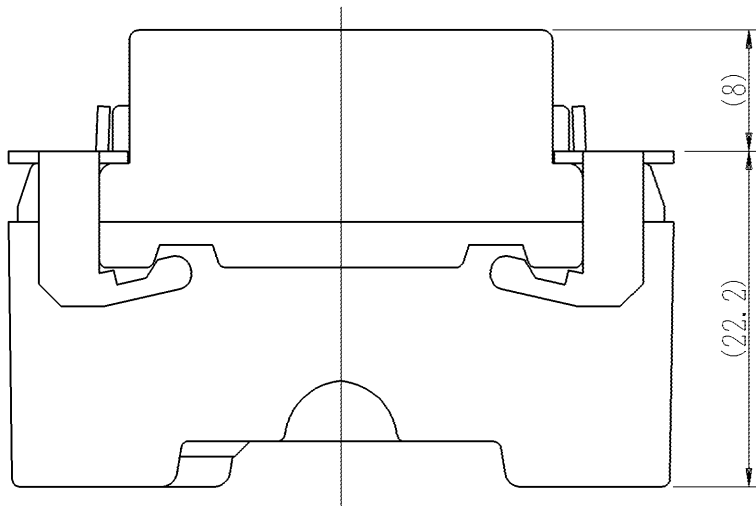

製 番	JEC-BN-IT	製 品 名	マイルドビー 埋込15A・20A共用コンセント	特定電気用品
			2極 20A-125V	第三角法 2:1

### ⚠ 警告

- ❗ 内線規程により配線用遮断器20A分岐回路に、このコンセントだけを1つ据え付けて専用回路としてのみ使用することができます。
- ⊘ 15A並びに30A分岐回路に施設することは、できません。
- ❗ 接続電線は、φ2mmの銅単線を使用してください。

※仕様及び外観は商品改良のため、予告なく変更することがありますのでご了承ください。

作  
成

平成20年05月21日

神保電器株式会社