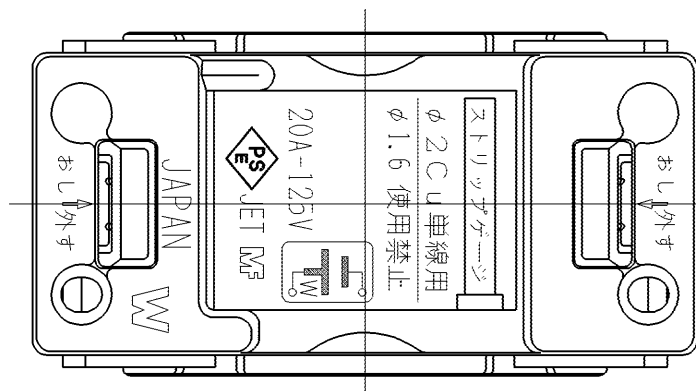

製 番	JEC-BN-IT	製 品 名	マイルドビー 埋込15A・20A共用コンセント	特定電気用品
			2極 20A-125V	第三角法 2:1

### ⚠ 警告

- ❗ 内線規程により配線用遮断器20A分岐回路に、このコンセントだけを1つ据え付けて専用回路としてのみ使用することができます。
- ⊘ 15A並びに30A分岐回路に施設することは、できません。
- ❗ 接続電線は、φ2mmの銅単線を使用してください。

※仕様及び外観は商品改良のため、予告なく変更することがありますのでご了承ください。

作  
成

平成20年05月21日

神保電器株式会社