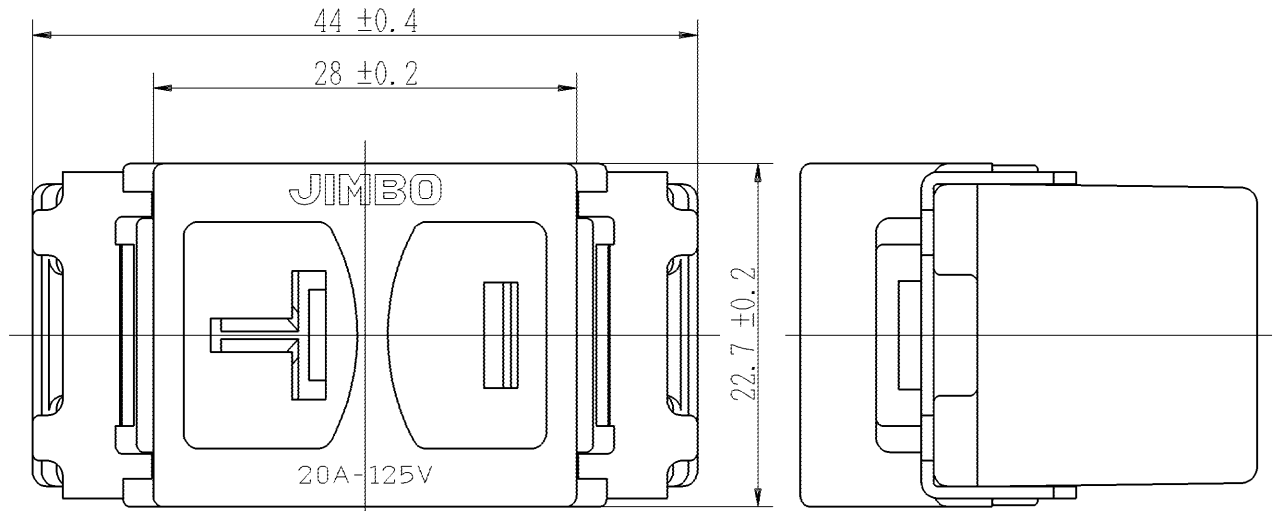

製 番	JEC-BN-IT	製 品 名	マイルドビー 埋込15A・20A共用コンセント	特定電気用品
			2極 20A-125V	第三角法 2:1

### ⚠ 警告

- ❗ 内線規程により配線用遮断器20A分岐回路に、このコンセントだけを1つ据え付けて専用回路としてのみ使用することができます。
- ⊘ 15A並びに30A分岐回路に施設することは、できません。
- ❗ 接続電線は、φ2mmの銅単線を使用してください。

※仕様及び外観は商品改良のため、予告なく変更することがありますのでご了承ください。

作  
成

平成20年05月21日

神保電器株式会社