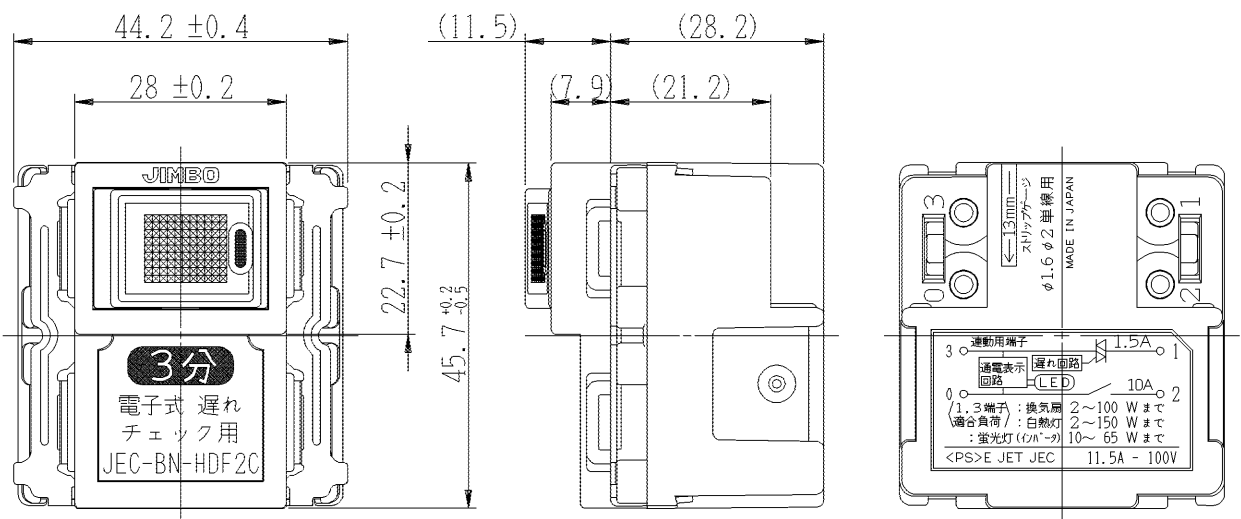

製 番	JEC-BN-HDF2C	製品名	マイルドビー 埋込オーロラマーク電子式遅れスイッチ 3分 多箇所操作形 チェック用	特定電気用品
			11.5A-100V	第三角法

配線例

・遅れ回路と、他の機械式スイッチとの並列接続が可能です。

・遅れ回路適合負荷

換気扇	2 ~ 100W	
白熱灯	2 ~ 150W	
蛍 光 灯	高力率	10 ~ 110W
	低力率	10 ~ 65W
	ワハータ	10 ~ 65W