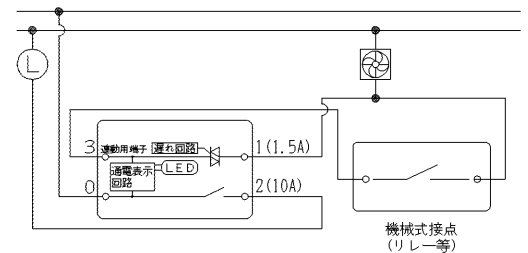

製 番	JEC-BN-HDF2C	製品名	マイルドビー 埋込オーロラマーク電子式遅れスイッチ 3分 多箇所操作形 チェック用	特定電気用品
			11.5A-100V	第三角法

配線例

・遅れ回路と、他の機械式スイッチとの並列接続が可能です。

・遅れ回路適合負荷

換気扇	2 ~ 100W	
白熱灯	2 ~ 150W	
蛍 光 灯	高力率	10 ~ 110W
	低力率	10 ~ 65W
	ワハータ	10 ~ 65W