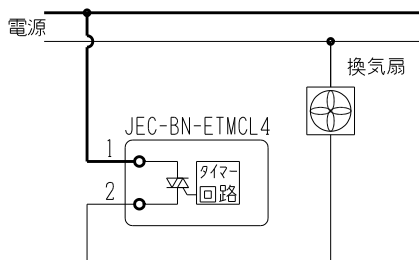

製 番	JEC-BN-ETMCL4	製 品 名	マイルドビー 電子式換気扇タイマスイッチ 4時間	特定電気用品
			片切スイッチ用 0.6A-100V	第三角法

配線図

例 1

例 2

【△注意】 次の配線には、適合しません。

- ・ 2箇所操作形配線
- ・ 機械式スイッチとの並列配線
- ・ 電流検知式のLED点灯回路を内蔵するパイロットランプまたはスイッチとの直列配線
- ・ バス換気扇の外部スイッチ接続端子への接続