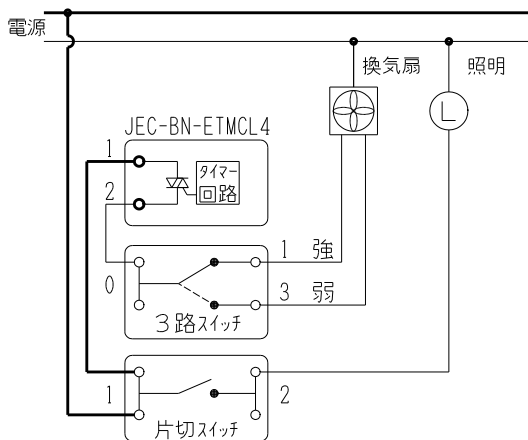

製 番	JEC-BN-ETMCL4	製 品 名	マイルドビー 電子式換気扇タイマスイッチ 4時間	特定電気用品
			片切スイッチ用 0.6A-100V	第三角法

配線図

例 1

例 2

【△注意】 次の配線には、適合しません。

- ・ 2箇所操作形配線
- ・ 機械式スイッチとの並列配線
- ・ 電流検知式のLED点灯回路を内蔵するパイロットランプまたはスイッチとの直列配線
- ・ バス換気扇の外部スイッチ接続端子への接続