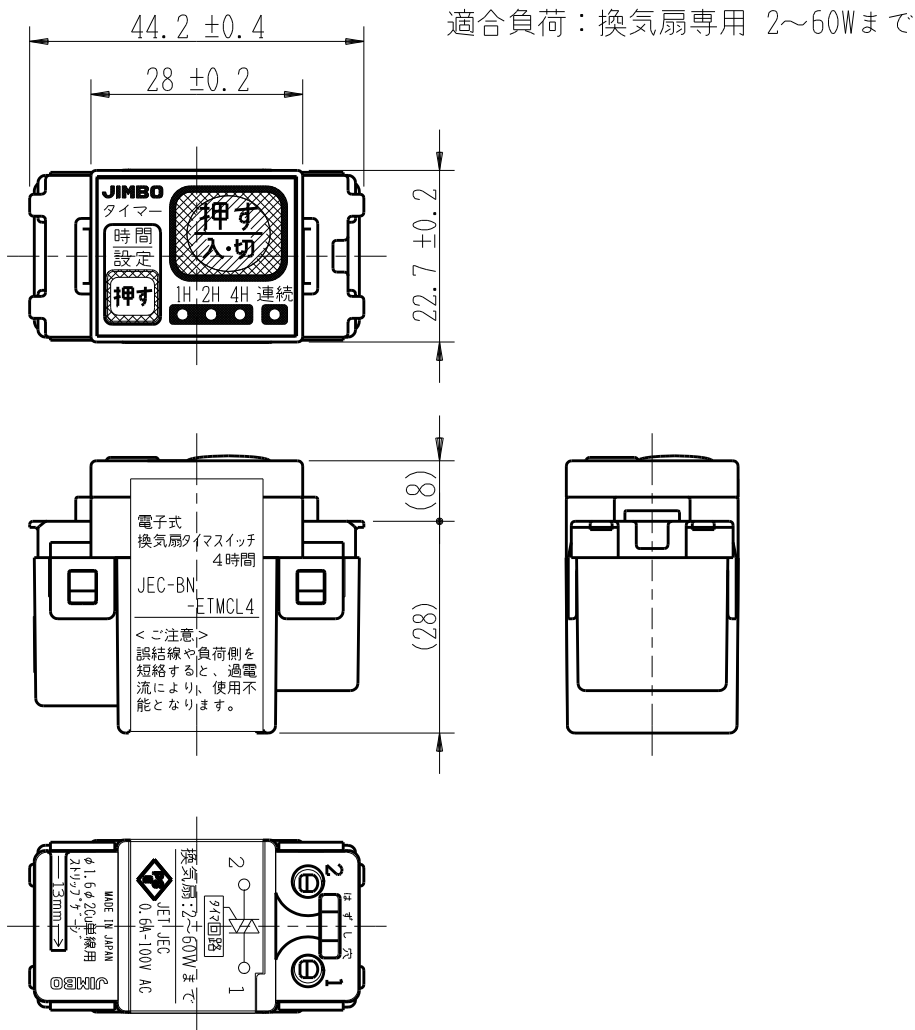

製 番	JEC-BN-ETMCL4	製 品 名	マイルドビー 電子式換気扇タイマスイッチ 4時間	特定電気用品
			片切スイッチ用 0.6A-100V	第三角法

配線図

例 1

例 2

【△注意】 次の配線には、適合しません。

- ・ 2箇所操作形配線
- ・ 機械式スイッチとの並列配線
- ・ 電流検知式のLED点灯回路を内蔵するパイロットランプまたはスイッチとの直列配線
- ・ バス換気扇の外部スイッチ接続端子への接続