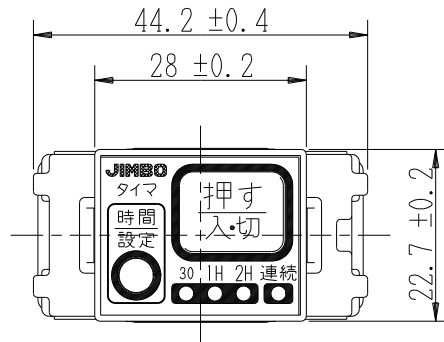

製 番	JEC-BN-ETMCL2T	製 品 名	マイルドビー 電子式換気扇タイマスイッチ 2時間	特定電気用品
			定格 0.6A-100V	第三角法

適合負荷：換気扇専用 2~60Wまで

配線図
例 1

例 2

[△注意] 次の配線には、適合しません。

- 2箇所操作形配線
- 機械式接点スイッチとの並列配線
- 電流検知形のLED点灯回路を内蔵するパイロットランプ及びスイッチとの直列配線
- バス換気扇の外部スイッチ接続端子への接続