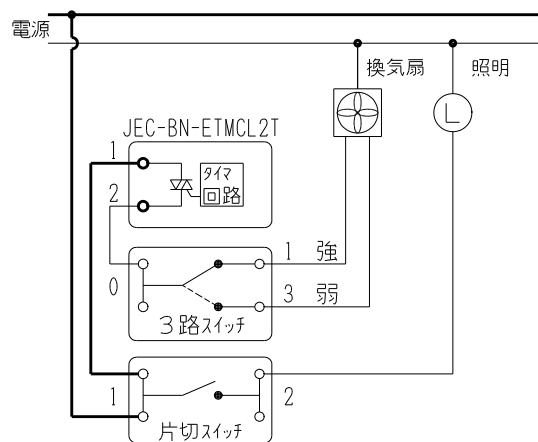

製 番	JEC-BN-ETMCL2T	製 品 名	マイルドビー 電子式換気扇タイマスイッチ 2時間	特定電気用品
			定格 0.6A-100V	第三角法

適合負荷：換気扇専用 2~60Wまで

配線図
例 1

例 2

[△注意] 次の配線には、適合しません。

- 2箇所操作形配線
- 機械式接点スイッチとの並列配線
- 電流検知形のLED点灯回路を内蔵するパイロットランプ及びスイッチとの直列配線
- バス換気扇の外部スイッチ接続端子への接続