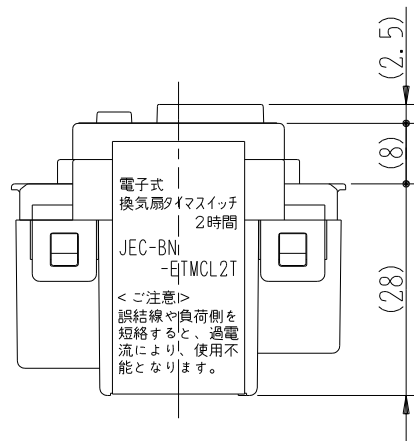

製 番	JEC-BN-ETMCL2T	製 品 名	マイルドビー 電子式換気扇タイマスイッチ 2時間	特定電気用品
			定格 0.6A-100V	第三角法

適合負荷：換気扇専用 2~60Wまで

配線図
例 1

例 2

[△注意] 次の配線には、適合しません。

- 2箇所操作形配線
- 機械式接点スイッチとの並列配線
- 電流検知形のLED点灯回路を内蔵するパイロットランプ及びスイッチとの直列配線
- バス換気扇の外部スイッチ接続端子への接続