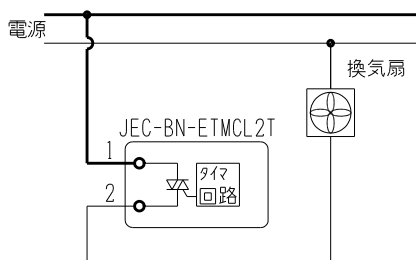

製 番	JEC-BN-ETMCL2T	製 品 名	マイルドビー 電子式換気扇タイマスイッチ 2時間	特定電気用品
			定格 0.6A-100V	第三角法

適合負荷：換気扇専用 2~60Wまで

配線図
例 1

例 2

[△注意] 次の配線には、適合しません。

- 2箇所操作形配線
- 機械式接点スイッチとの並列配線
- 電流検知形のLED点灯回路を内蔵するパイロットランプ及びスイッチとの直列配線
- バス換気扇の外部スイッチ接続端子への接続