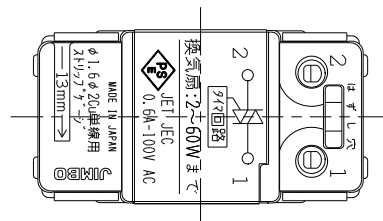

製 番	JEC-BN-ETMCL2T	製 品 名	マイルドビー 電子式換気扇タイマスイッチ 2時間	特定電気用品
			定格 0.6A-100V	第三角法

適合負荷：換気扇専用 2~60Wまで

配線図
例 1

例 2

[△注意] 次の配線には、適合しません。

- 2箇所操作形配線
- 機械式接点スイッチとの並列配線
- 電流検知形のLED点灯回路を内蔵するパイロットランプ及びスイッチとの直列配線
- バス換気扇の外部スイッチ接続端子への接続