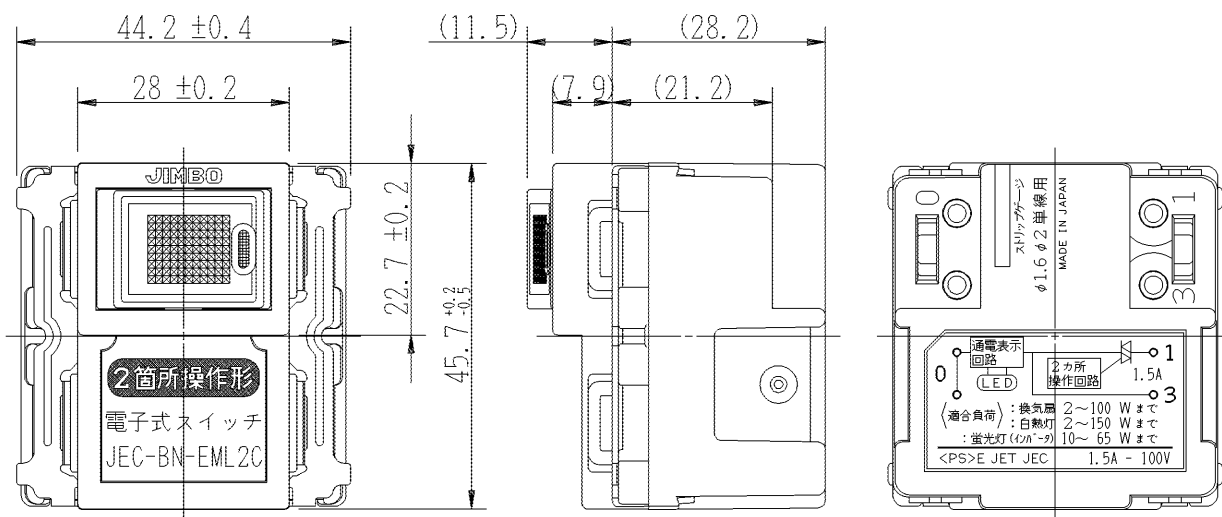

製 番	JEC-BN-EML2C	製品名 マイルドビー 埋込オーロラマーク電子式スイッチ 2箇所操作形 チェック用 1.5A-100V	特定電気用品
			第三角法

配線図

・他の機械式スイッチとの組合せ接続はできません。

・適合負荷

換気扇	2 ~ 100W	
白熱灯	2 ~ 150W	
蛍 光 灯	高力率	10 ~ 110W
	低力率	10 ~ 65W
	インバータ	10 ~ 65W

H I Dランプ（高輝度放電ランプ）には
ご使用できません。