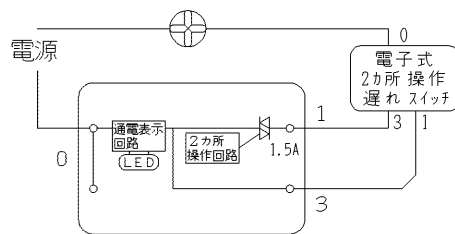

製 番	JEC-BN-EML2C	製品名 マイルドビー 埋込オーロラマーク電子式スイッチ 2箇所操作形 チェック用 1.5A-100V	特定電気用品
			第三角法

配線図

・他の機械式スイッチとの組合せ接続はできません。

・適合負荷

換気扇	2 ~ 100W	
白熱灯	2 ~ 150W	
蛍 光 灯	高力率	10 ~ 110W
	低力率	10 ~ 65W
	インバータ	10 ~ 65W

H I Dランプ（高輝度放電ランプ）には
ご使用できません。