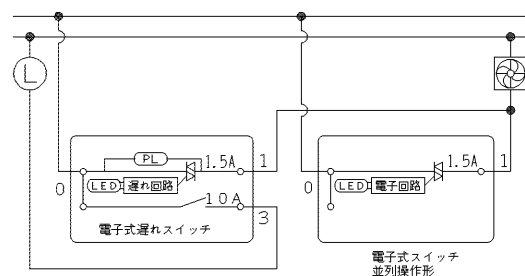

製 番	JEC-BN-EFC	製 品 名	マイルドビー	特定電気用品
			埋込オーロラマーク電子式スイッチ 並列操作形 チェック用	1.5A-100V

配線例

- 電子式遅れスイッチとの並列接続用のスイッチです。他の機械式スイッチとの並列接続はできません。(表示機能に制約が生じます)

• 適合負荷

	2～3箇所	4～5箇所
換気扇	5～100W	10～100W
白熱灯	5～150W	10～150W
蛍光灯	高力率	10～110W
	低力率	10～65W
	インバータ	10～65W