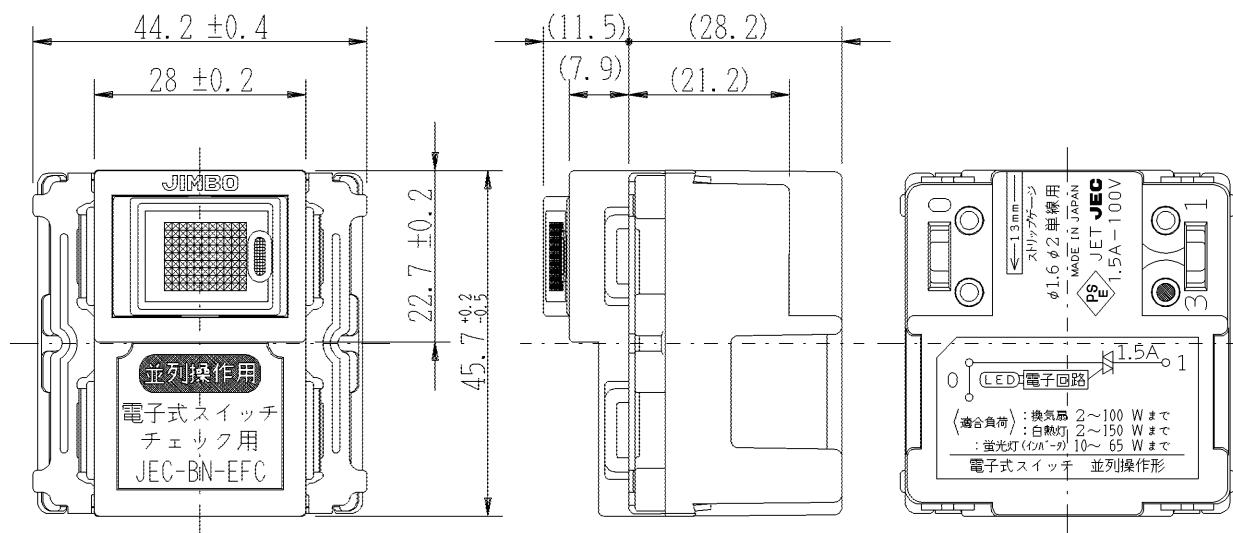

製 番	JEC-BN-EFC	製 品 名	マイルドビー	特定電気用品
			埋込オーロラマーク電子式スイッチ 並列操作形 チェック用	1.5A-100V

配線例

- 電子式遅れスイッチとの並列接続用のスイッチです。他の機械式スイッチとの並列接続はできません。(表示機能に制約が生じます)

• 適合負荷

	2～3箇所	4～5箇所
換気扇	5～100W	10～100W
白熱灯	5～150W	10～150W
蛍光灯	高力率	10～110W
	低力率	10～65W
	インバータ	10～65W