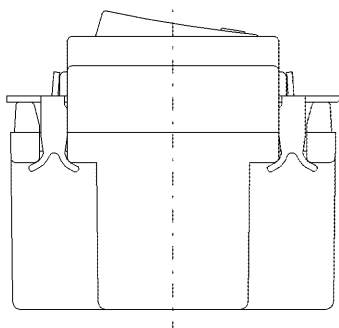

製 番	JEC-BN-EDFGC	製品名	マイルドビー 埋込オーロラマーク電子式遅れスイッチ 3分 ガイド・チェック用	特定電気用品
			遅れ回路：1.5A-100V 片切スイッチ回路：10A-100V	第三角法

配線図

- 遅れ回路と、他の機械式スイッチとの並列接続はできません。  
(表示機能・遅れ機能に制約が生じます)

- 遅れ回路適合負荷

換気扇	2 ~ 100W	
白熱灯	2 ~ 150W	
蛍 光 灯	高力率	10 ~ 110W
	低力率	10 ~ 65W
	CFL-タ	10 ~ 65W