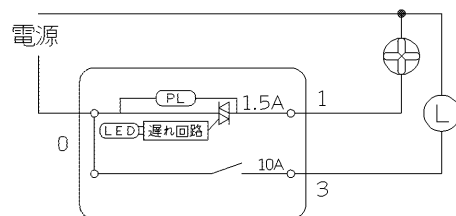

製 番	JEC-BN-EDFGC	製品名	マイルドビー 埋込オーロラマーク電子式遅れスイッチ 3分 ガイド・チェック用	特定電気用品
			遅れ回路：1.5A-100V 片切スイッチ回路：10A-100V	第三角法

配線図

- 遅れ回路と、他の機械式スイッチとの並列接続はできません。  
(表示機能・遅れ機能に制約が生じます)

- 遅れ回路適合負荷

換気扇	2 ~ 100W	
白熱灯	2 ~ 150W	
蛍 光 灯	高力率	10 ~ 110W
	低力率	10 ~ 65W
	CFL-タ	10 ~ 65W