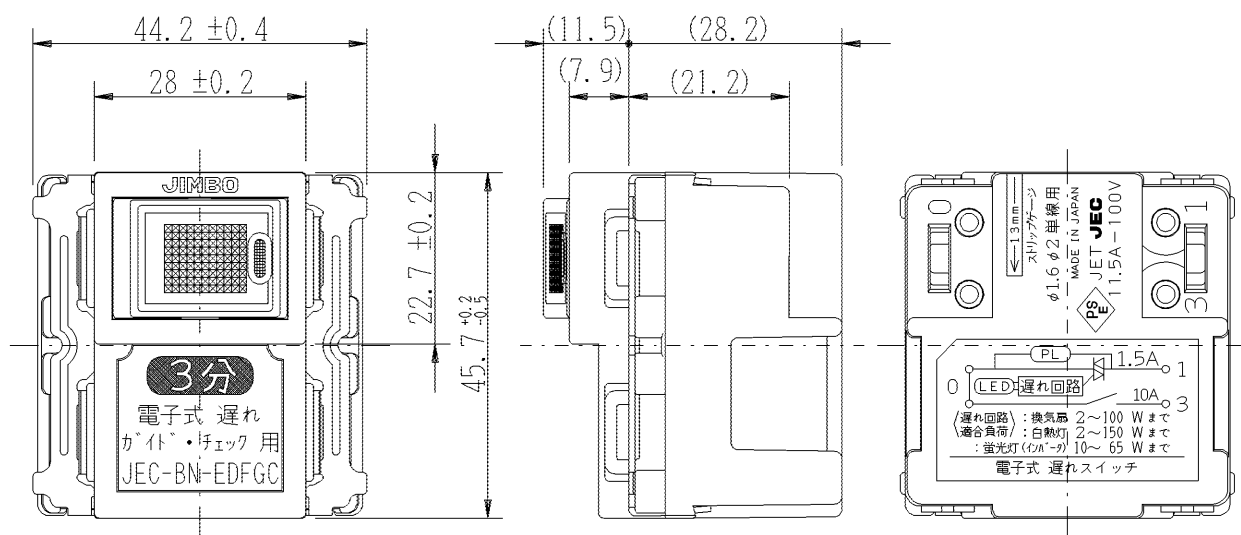

製 番	JEC-BN-EDFGC	製品名	マイルドビー 埋込オーロラマーク電子式遅れスイッチ 3分 ガイド・チェック用	特定電気用品
			遅れ回路：1.5A-100V 片切スイッチ回路：10A-100V	第三角法

配線図

- 遅れ回路と、他の機械式スイッチとの並列接続はできません。  
(表示機能・遅れ機能に制約が生じます)

- 遅れ回路適合負荷

換気扇	2 ~ 100W	
白熱灯	2 ~ 150W	
蛍 光 灯	高力率	10 ~ 110W
	低力率	10 ~ 65W
	CFL-タ	10 ~ 65W