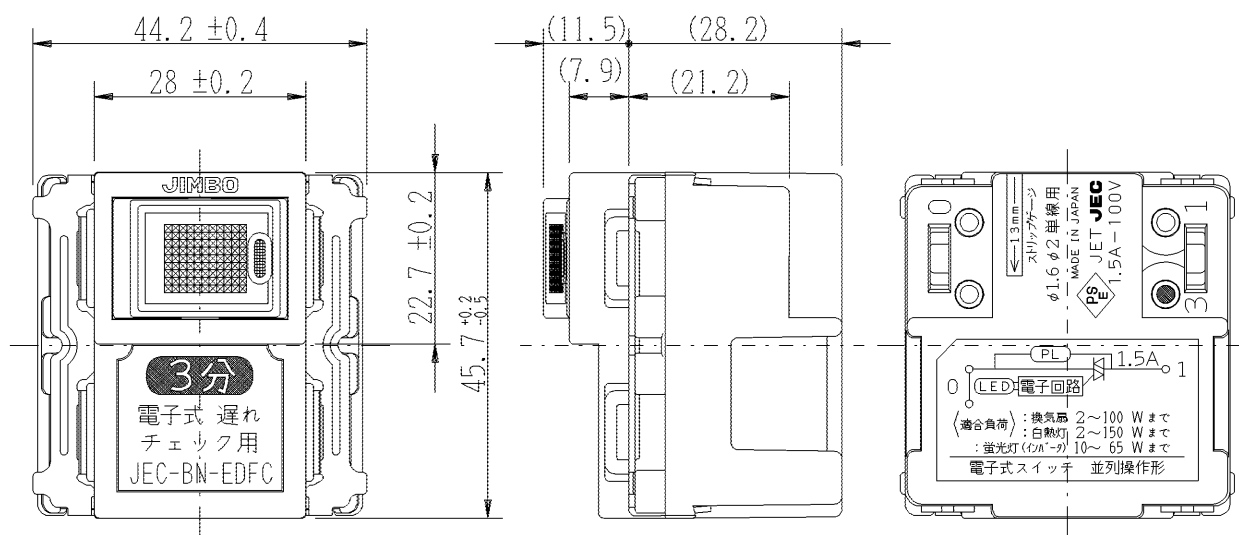

製 番	JEC-BN-EDFC	製品名	マイルドビー 埋込オーロラマーク電子式遅れスイッチ 3分 チェック用	特定電気用品
			遅れ回路：1.5A-100V 片切スイッチ回路：10A-100V	第三角法

配線図

- 遅れ回路と、他の機械式スイッチとの並列接続はできません。  
(表示機能・遅れ機能に制約が生じます)

- 遅れ回路適合負荷

換気扇	2 ~ 100W	
白熱灯	2 ~ 150W	
蛍 光 灯	高力率	10 ~ 110W
	低力率	10 ~ 65W
	インバータ	10 ~ 65W