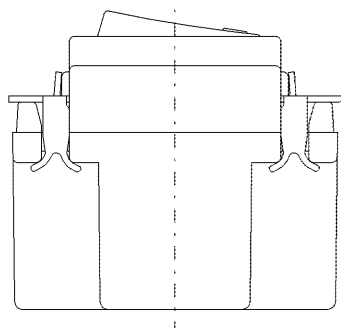

製 番	JEC-BN-EDFC	製品名	マイルドビー 埋込オーロラマーク電子式遅れスイッチ 3分 チェック用	特定電気用品
			遅れ回路：1.5A-100V 片切スイッチ回路：10A-100V	第三角法

配線図

- 遅れ回路と、他の機械式スイッチとの並列接続はできません。  
(表示機能・遅れ機能に制約が生じます)

- 遅れ回路適合負荷

換気扇	2 ~ 100W	
白熱灯	2 ~ 150W	
蛍 光 灯	高力率	10 ~ 110W
	低力率	10 ~ 65W
	インバータ	10 ~ 65W