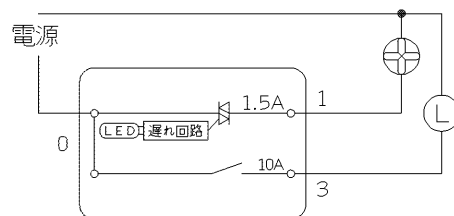

製 番	JEC-BN-EDFC	製品名	マイルドビー 埋込オーロラマーク電子式遅れスイッチ 3分 チェック用	特定電気用品
			遅れ回路：1.5A-100V 片切スイッチ回路：10A-100V	第三角法

配線図

- 遅れ回路と、他の機械式スイッチとの並列接続はできません。  
(表示機能・遅れ機能に制約が生じます)

- 遅れ回路適合負荷

換気扇	2 ~ 100W	
白熱灯	2 ~ 150W	
蛍 光 灯	高力率	10 ~ 110W
	低力率	10 ~ 65W
	インバータ	10 ~ 65W