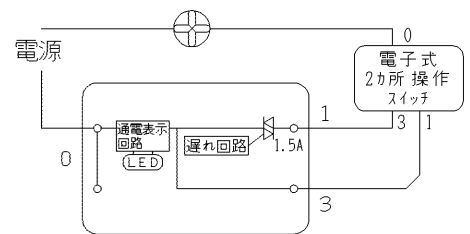

製 番	JEC-BN-EDF2C	製品名	マイルドビー	特定電気用品
			埋込オーロラマーク電子式遅れスイッチ 3分 2箇所操作形 チェック用	
			1.5A-100V	第三角法

配線図

- 他の機械式スイッチとの組合せ接続はできません。
機械式スイッチとの接続の場合は、JEC-BN-HDF2Cをご使用ください。
- 遅れ回路適合負荷

換気扇	2 ~ 100W	
白熱灯	2 ~ 150W	
蛍 光 灯	高力率	10 ~ 110W
	低力率	10 ~ 65W
	インバータ	10 ~ 65W