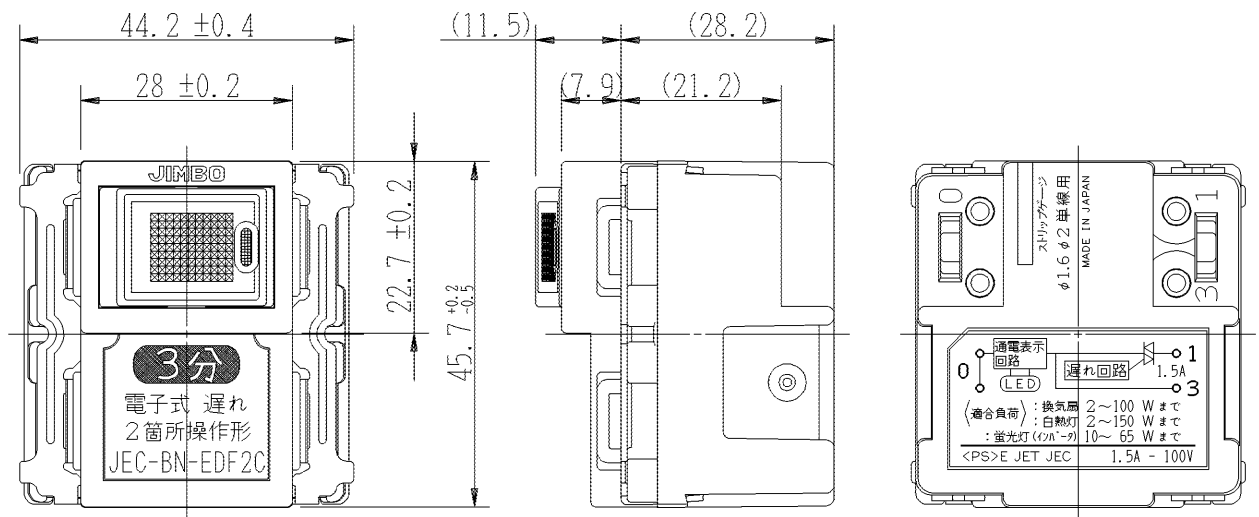

製 番	JEC-BN-EDF2C	製品名	マイルドビー	特定電気用品
			埋込オーロラマーク電子式遅れスイッチ 3分 2箇所操作形 チェック用	
			1.5A-100V	第三角法

配線図

- 他の機械式スイッチとの組合せ接続はできません。
機械式スイッチとの接続の場合は、JEC-BN-HDF2Cをご使用ください。
- 遅れ回路適合負荷

換気扇	2 ~ 100W	
白熱灯	2 ~ 150W	
蛍 光 灯	高力率	10 ~ 110W
	低力率	10 ~ 65W
	インバータ	10 ~ 65W