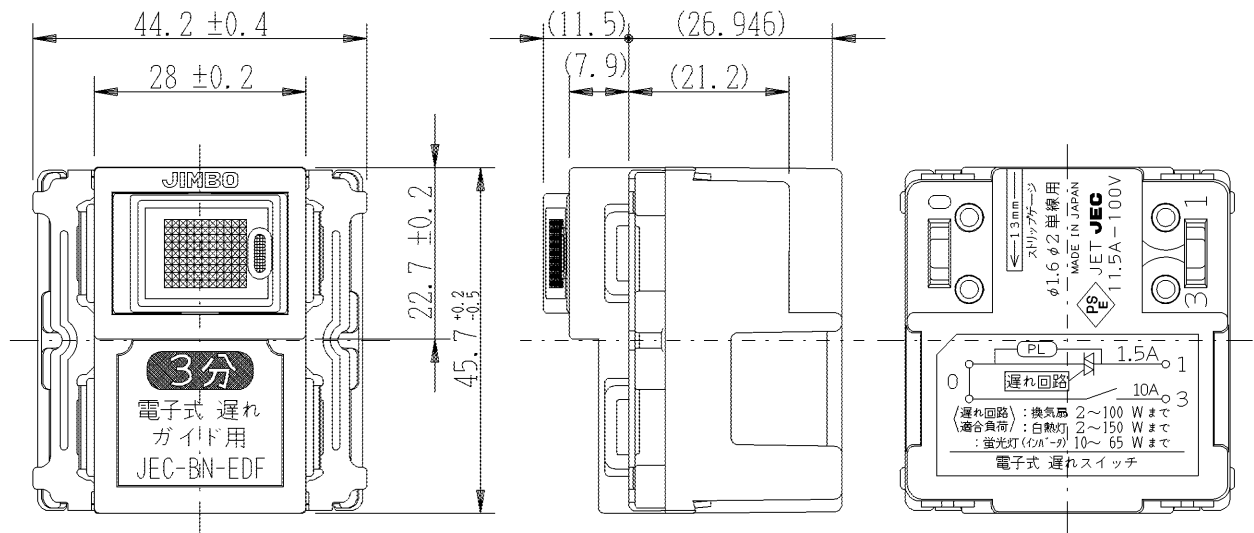

製 番	JEC-BN-EDF	マイルドビー	特定電気用品
		埋込オーロラマーク電子式遅れスイッチ 3分 ガイド用	
製 品 名		遅れ回路：1.5A-100V 片切スイッチ回路：10A-100V	第三角法

配線図

- 遅れ回路と、他の機械式スイッチとの並列接続はできません。
(表示機能・遅れ機能に制約が生じます)

- 遅れ回路適合負荷

換気扇	2 ~ 100W	
白熱灯	2 ~ 150W	
蛍 光 灯	高力率	10 ~ 110W
	低力率	10 ~ 65W
	インバータ	10 ~ 65W