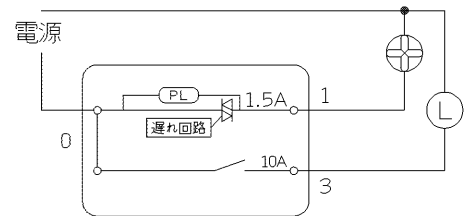

製 番	JEC-BN-EDF	マイルドビー	特定電気用品
		埋込オーロラマーク電子式遅れスイッチ 3分 ガイド用	
製 品 名		遅れ回路：1.5A-100V 片切スイッチ回路：10A-100V	第三角法

配線図

- 遅れ回路と、他の機械式スイッチとの並列接続はできません。
(表示機能・遅れ機能に制約が生じます)

- 遅れ回路適合負荷

換気扇	2 ~ 100W	
白熱灯	2 ~ 150W	
蛍 光 灯	高力率	10 ~ 110W
	低力率	10 ~ 65W
	インバータ	10 ~ 65W