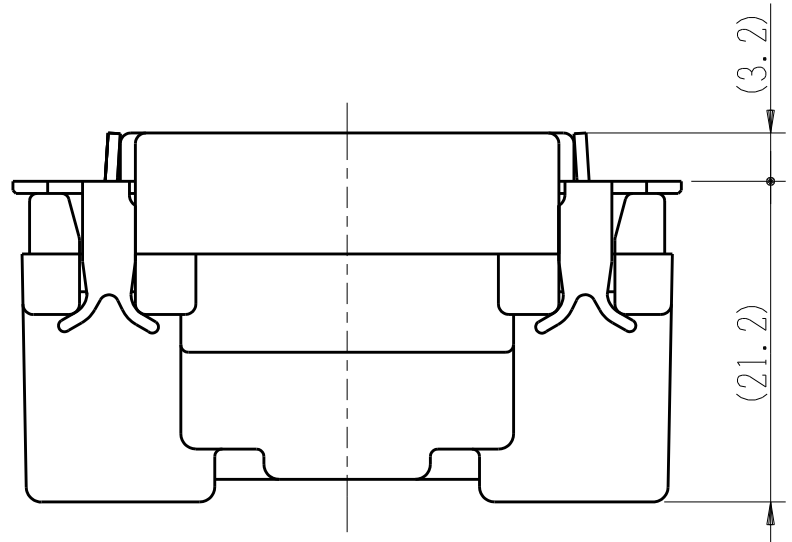

製 番	JEC-BN-D	製 品 名	マイルドビー 埋込ジョイントボックス	特定電気用品
			2極2端子 20A-300V	第三角法

※ 仕様及び外観は商品改良のため、予告なく変更する事がありますので、都度、最新版をご確認ください。

作 成	2021年12月24日	 神保電器株式会社
--------	-------------	--