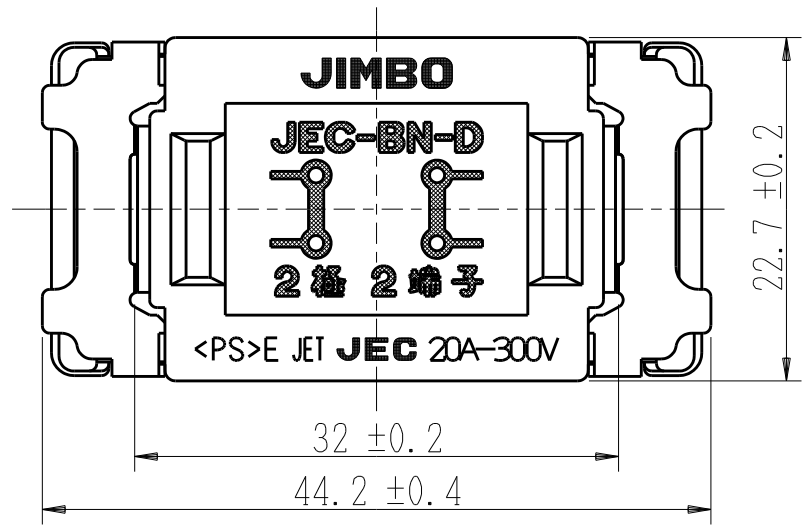

製 番	JEC-BN-D	製 品 名	マイルドビー 埋込ジョイントボックス	特定電気用品
			2極2端子 20A-300V	第三角法

※ 仕様及び外観は商品改良のため、予告なく変更する事がありますので、都度、最新版をご確認ください。

作 成	2021年12月24日	 神保電器株式会社
--------	-------------	--