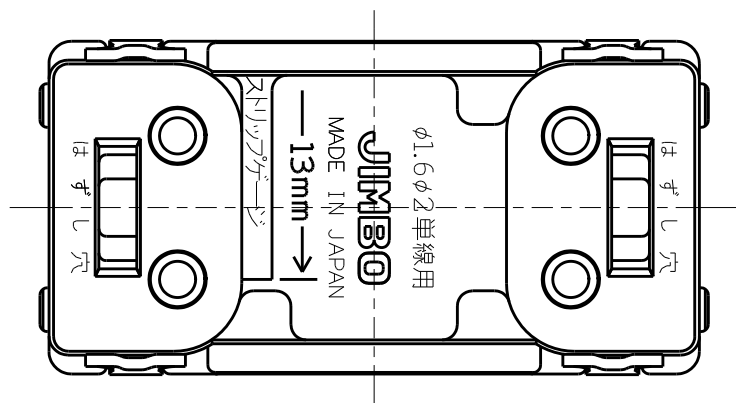

製 番	JEC-BN-D	製 品 名	マイルドビー 埋込ジョイントボックス	特定電気用品
			2極2端子 20A-300V	第三角法

※ 仕様及び外観は商品改良のため、予告なく変更する事がありますので、都度、最新版をご確認ください。

作 成	2021年12月24日	 神保電器株式会社
--------	-------------	--