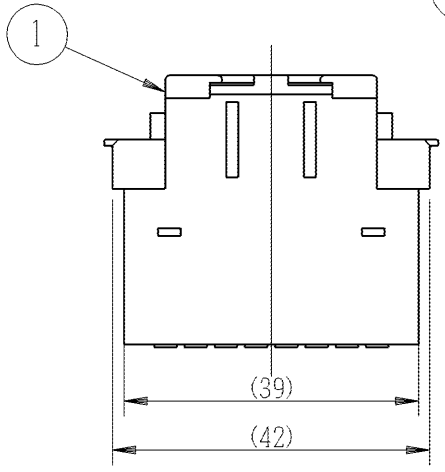

|        |             |             |                                  |      |
|--------|-------------|-------------|----------------------------------|------|
| 製<br>番 | JEC-BN-CM6J | 製<br>品<br>名 | マイルドビー<br>埋込 分離器<br>ノンショータイングタイプ | 第三角法 |
|        |             |             |                                  |      |

■裏面図

■分離器回路図

- 適用電線 : φ0.4~φ0.65銅単線専用
- ストリップ長さ: 12mm  
曲がった電線はまっすぐに伸ばしてから奥まできっちりと差し込んでください
- 電線の外し方:  
線外しをまっすぐに押し込んで、電線を引き抜いてください

| 番号 | 名称      | 個数 | 備考 |
|----|---------|----|----|
| ①  | カバー     | 1  |    |
| ②  | トビラ     | 1  |    |
| ③  | ボディ     | 1  |    |
| ④  | ねじなし端子  | 8  |    |
| ⑤  | 切換えスイッチ | 1  |    |