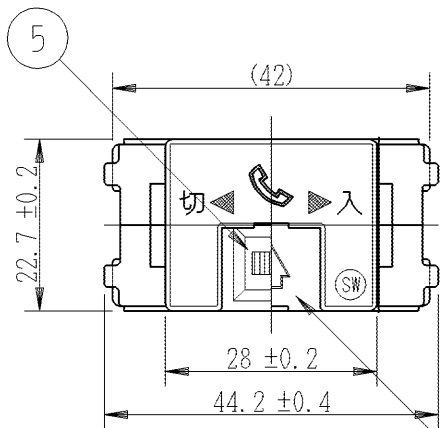

|        |             |             |                                  |      |
|--------|-------------|-------------|----------------------------------|------|
| 製<br>番 | JEC-BN-CM6J | 製<br>品<br>名 | マイルドビー<br>埋込 分離器<br>ノンショータイングタイプ | 第三角法 |
|        |             |             |                                  |      |

■裏面図

■分離器回路図

- 適用電線 : φ0.4~φ0.65銅単線専用
- ストリップ長さ: 12mm  
曲がった電線はまっすぐに伸ばしてから奥まできっちりと差し込んでください
- 電線の外し方:  
線外しをまっすぐに押し込んで、電線を引き抜いてください

| 番号 | 名称      | 個数 | 備考 |
|----|---------|----|----|
| ①  | カバー     | 1  |    |
| ②  | トビラ     | 1  |    |
| ③  | ボディ     | 1  |    |
| ④  | ねじなし端子  | 8  |    |
| ⑤  | 切換えスイッチ | 1  |    |