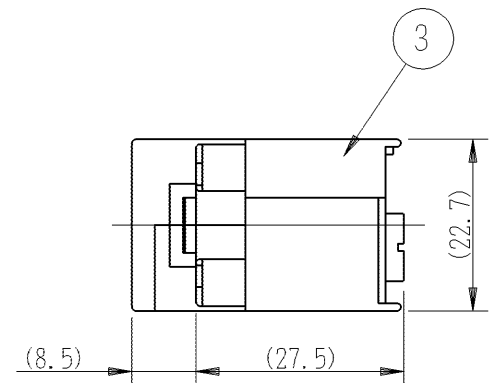

|        |             |             |                                  |      |
|--------|-------------|-------------|----------------------------------|------|
| 製<br>番 | JEC-BN-CM6J | 製<br>品<br>名 | マイルドビー<br>埋込 分離器<br>ノンショータイングタイプ | 第三角法 |
|        |             |             |                                  |      |

■裏面図

■分離器回路図

- 適用電線 : φ0.4~φ0.65銅単線専用
- ストリップ長さ: 12mm  
曲がった電線はまっすぐに伸ばしてから奥まできっちりと差し込んでください
- 電線の外し方:  
線外しをまっすぐに押し込んで、電線を引き抜いてください

| 番号 | 名称      | 個数 | 備考 |
|----|---------|----|----|
| ①  | カバー     | 1  |    |
| ②  | トビラ     | 1  |    |
| ③  | ボディ     | 1  |    |
| ④  | ねじなし端子  | 8  |    |
| ⑤  | 切換えスイッチ | 1  |    |