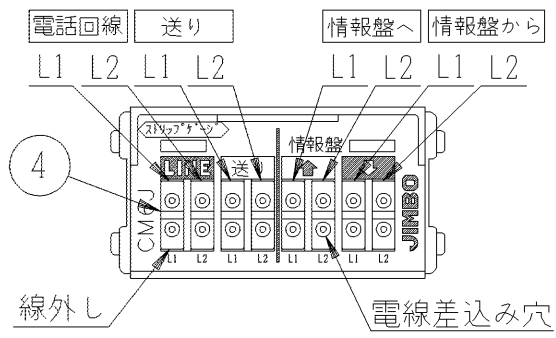

|        |             |             |                                  |      |
|--------|-------------|-------------|----------------------------------|------|
| 製<br>番 | JEC-BN-CM6J | 製<br>品<br>名 | マイルドビー<br>埋込 分離器<br>ノンショータイングタイプ | 第三角法 |
|        |             |             |                                  |      |

■裏面図

■分離器回路図

- 適用電線 : φ0.4~φ0.65銅単線専用
- ストリップ長さ: 12mm  
曲がった電線はまっすぐに伸ばしてから奥まできっちりと差し込んでください
- 電線の外し方:  
線外しをまっすぐに押し込んで、電線を引き抜いてください

| 番号 | 名称      | 個数 | 備考 |
|----|---------|----|----|
| ①  | カバー     | 1  |    |
| ②  | トビラ     | 1  |    |
| ③  | ボディ     | 1  |    |
| ④  | ねじなし端子  | 8  |    |
| ⑤  | 切換えスイッチ | 1  |    |