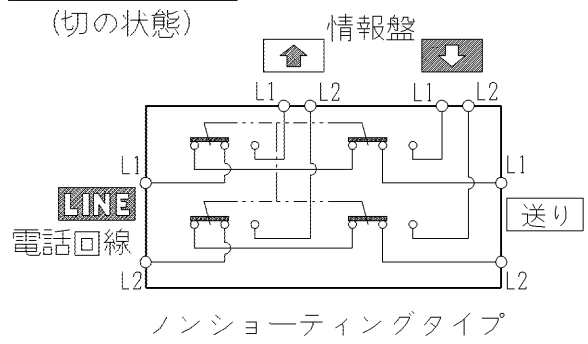

|        |             |             |                                  |      |
|--------|-------------|-------------|----------------------------------|------|
| 製<br>番 | JEC-BN-CM6J | 製<br>品<br>名 | マイルドビー<br>埋込 分離器<br>ノンショータイングタイプ | 第三角法 |
|        |             |             |                                  |      |

■裏面図

■分離器回路図

- 適用電線 : φ0.4~φ0.65銅単線専用
- ストリップ長さ: 12mm  
曲がった電線はまっすぐに伸ばしてから奥まできっちりと差し込んでください
- 電線の外し方:  
線外しをまっすぐに押し込んで、電線を引き抜いてください

| 番号 | 名称      | 個数 | 備考 |
|----|---------|----|----|
| ①  | カバー     | 1  |    |
| ②  | トビラ     | 1  |    |
| ③  | ボディ     | 1  |    |
| ④  | ねじなし端子  | 8  |    |
| ⑤  | 切換えスイッチ | 1  |    |