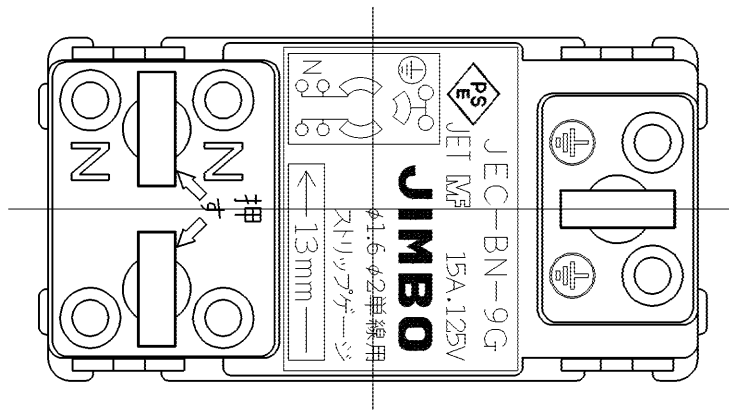

製 番	JEC-BN-9G	製	マイルドビー	特定電気用品
		品 名	埋込抜止接地コンセント 2極接地極付 15A-125V	第三角法 2:1

※仕様及び外観は商品改良のため、予告なく変更することがありますのでご了承ください。

作
成

平成19年11月27日

神保電器株式会社