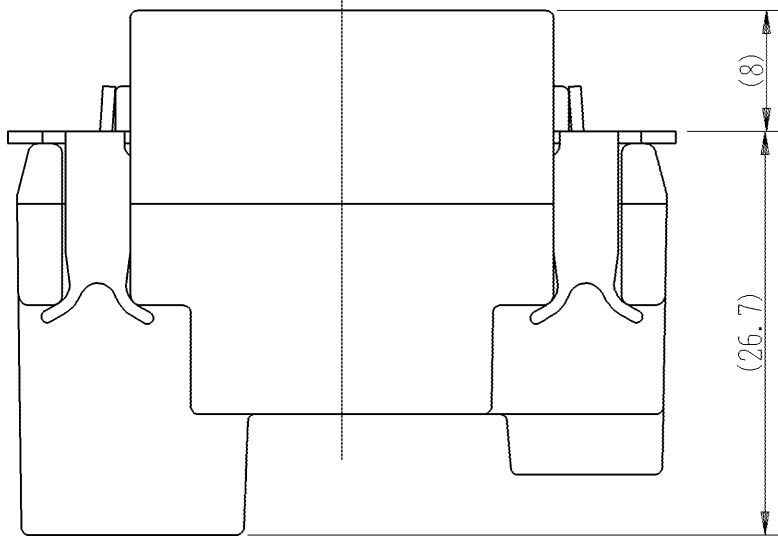

製 番	JEC-BN-9G	製	マイルドビー	特定電気用品
		品 名	埋込抜止接地コンセント 2極接地極付 15A-125V	第三角法 2:1

※仕様及び外観は商品改良のため、予告なく変更することがありますのでご了承ください。

作
成

平成19年11月27日

神保電器株式会社