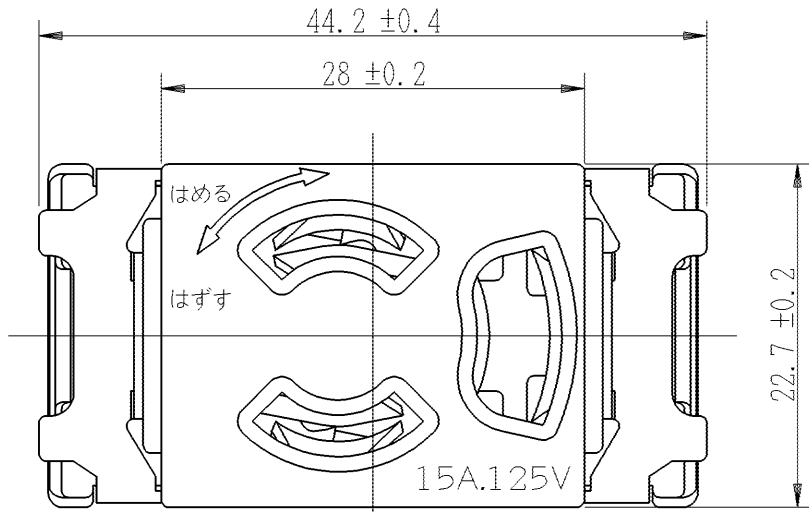

製 番	JEC-BN-9G	製	マイルドビー	特定電気用品
		品 名	埋込抜止接地コンセント 2極接地極付 15A-125V	第三角法 2:1

※仕様及び外観は商品改良のため、予告なく変更することがありますのでご了承ください。

作
成

平成19年11月27日

神保電器株式会社