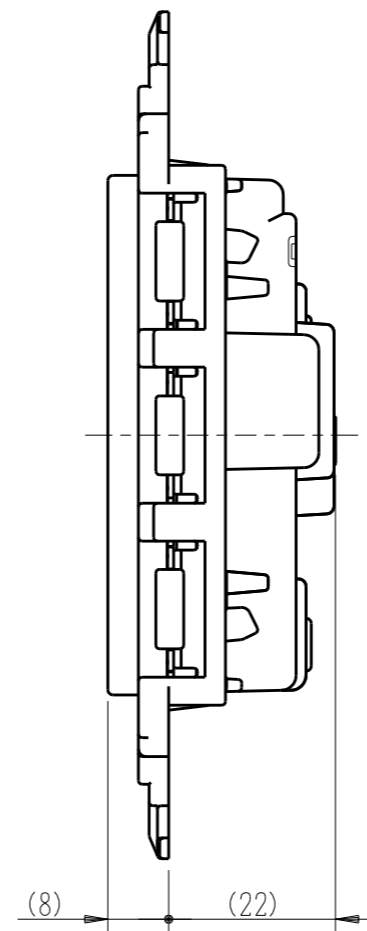

JEC-BN-99GV

マルチヒューズ  
埋込抜き接地ダブルコンセント(絶縁枠付)

2極接地極付 15A-125V

特定電気用品

第三角法

※ 仕様及び外観は商品改良のため、予告なく変更する事がありますので、都度、最新版をご確認ください。

作成

2022年06月14日