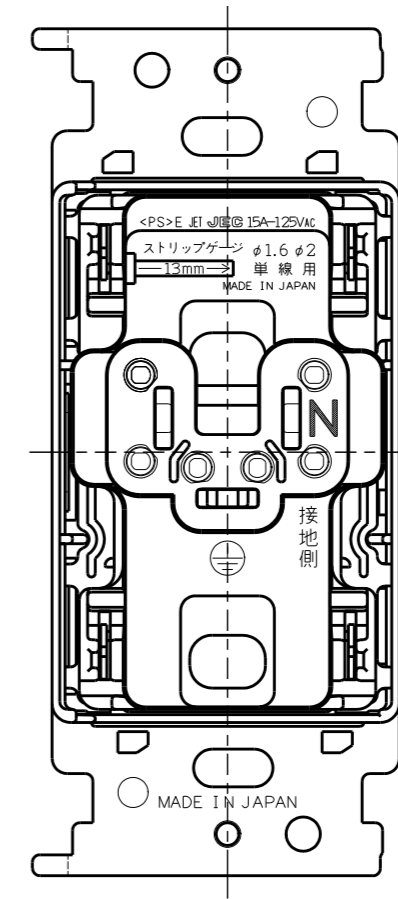

JEC-BN-99GV

マルチヒューズ  
埋込抜き接地ダブルコンセント(絶縁枠付)

2極接地極付 15A-125V

特定電気用品

第三角法

※ 仕様及び外観は商品改良のため、予告なく変更する事がありますので、都度、最新版をご確認ください。

作成

2022年06月14日