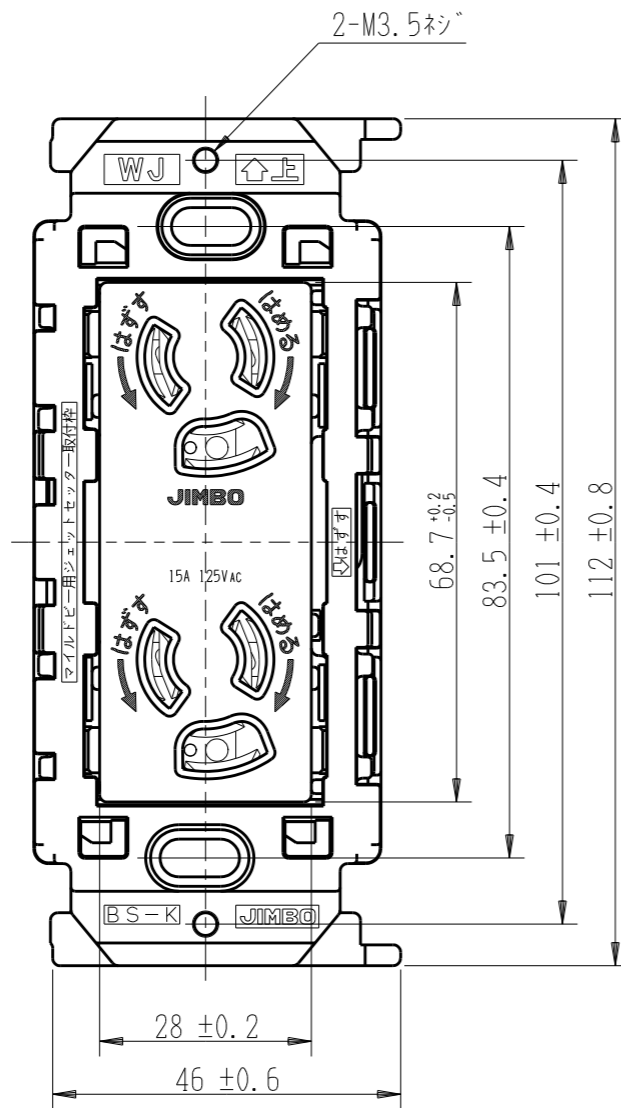

JEC-BN-99GV

マルチヒューズ  
埋込抜き接地ダブルコンセント(絶縁枠付)

2極接地極付 15A-125V

特定電気用品

第三角法

※ 仕様及び外観は商品改良のため、予告なく変更する事がありますので、都度、最新版をご確認ください。

作成

2022年06月14日