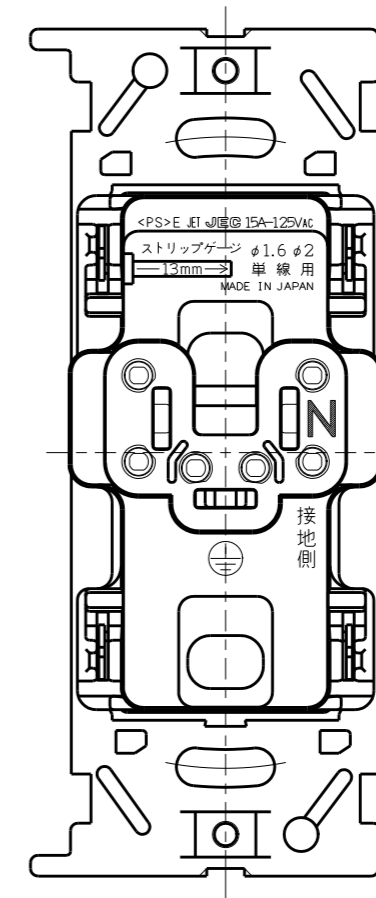

JEC-BN-99G

マイルドヒール

埋込抜止接地ダブルコンセント

2極接地極付 15A-125V

特定電気用品

第三角法

※ 仕様及び外観は商品改良のため、予告なく変更する事がありますので、都度、最新版をご確認ください。

作成