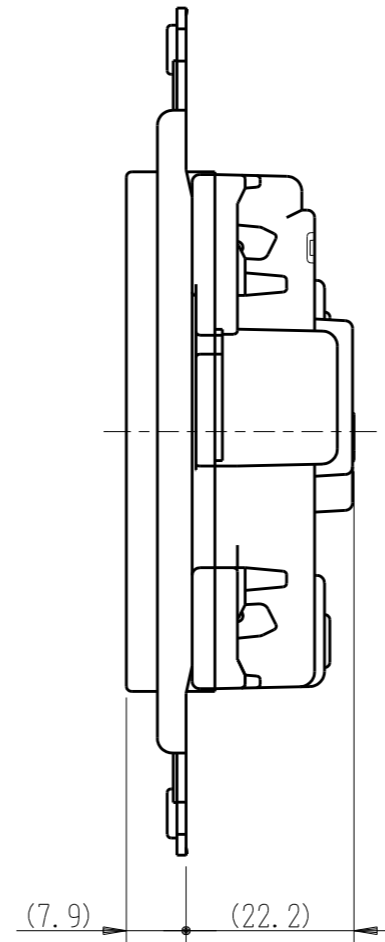

JEC-BN-99G

マイルドヒール

埋込抜止接地ダブルコンセント

2極接地極付 15A-125V

特定電気用品

第三角法

※ 仕様及び外観は商品改良のため、予告なく変更する事がありますので、都度、最新版をご確認ください。

作成