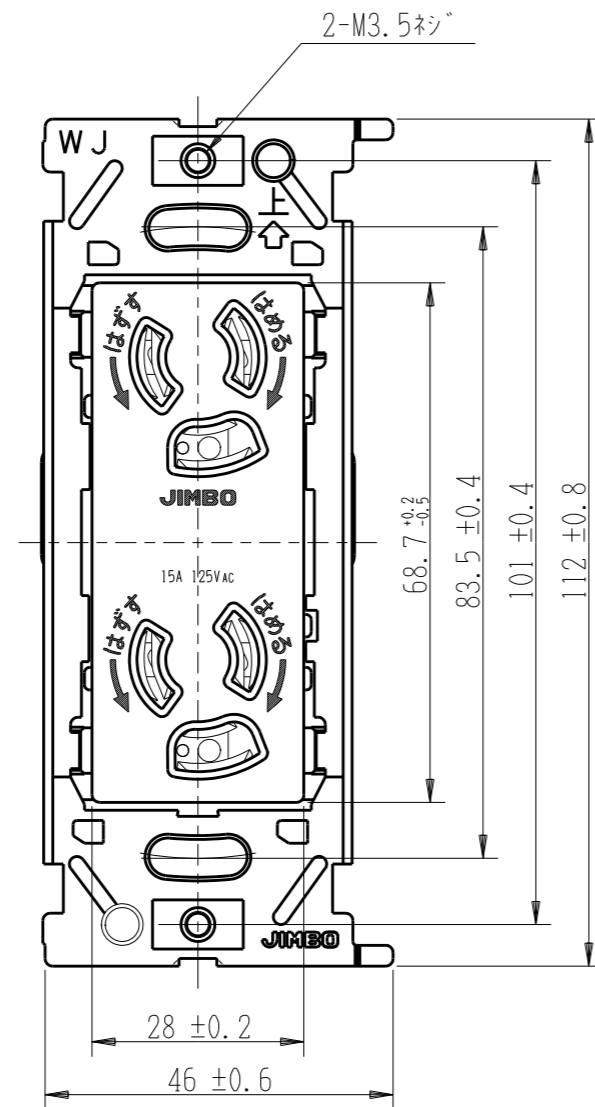

JEC-BN-99G

マイルドヒール

埋込抜止接地ダブルコンセント

2極接地極付 15A-125V

特定電気用品

第三角法

※ 仕様及び外観は商品改良のため、予告なく変更する事がありますので、都度、最新版をご確認ください。

作成