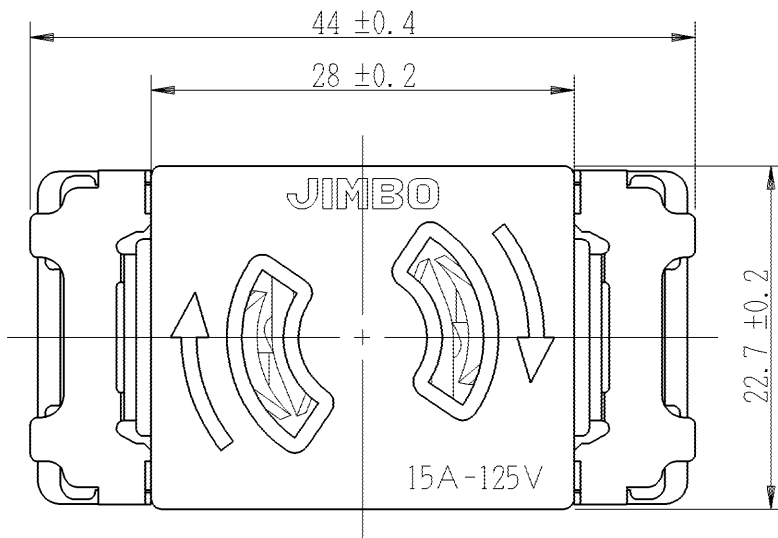

製 番	JEC-BN-9	製品名	マイルドビー 埋込抜止コンセント	特定電気用品
			2極 15A-125V	第三角法 2:1

※仕様及び外観は商品改良のため、予告なく変更することがありますのでご了承ください。

作 成	平成20年12月02日	 神保電器株式会社
--------	-------------	--