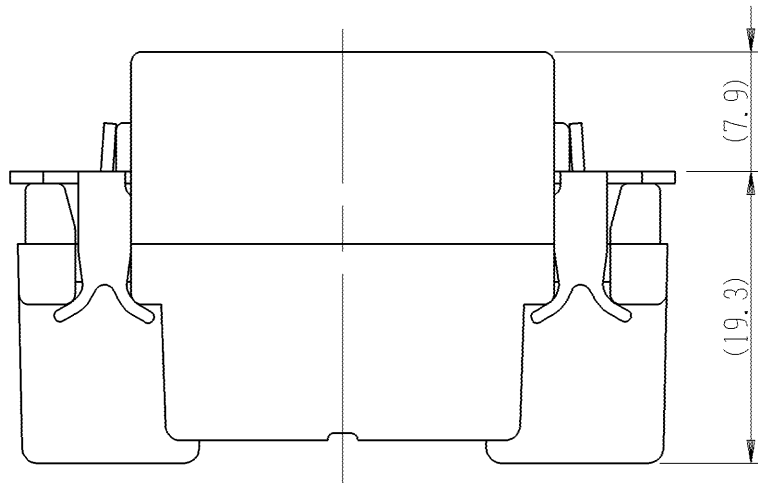

製 番	JEC-BN-9	製品名	マイルドビー 埋込抜止コンセント	特定電気用品
			2極 15A-125V	第三角法 2:1

※仕様及び外観は商品改良のため、予告なく変更することがありますのでご了承ください。

作 成	平成20年12月02日	 神保電器株式会社
--------	-------------	--