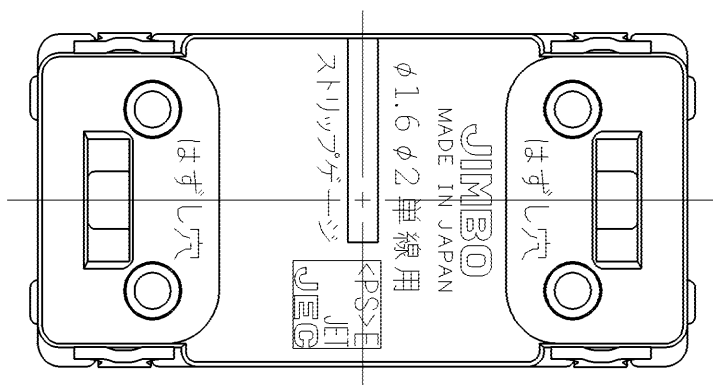

製 番	JEC-BN-9	製品名	マイルドビー 埋込抜止コンセント	特定電気用品
			2極 15A-125V	第三角法 2:1

※仕様及び外観は商品改良のため、予告なく変更することがありますのでご了承ください。

作 成	平成20年12月02日	 神保電器株式会社
--------	-------------	--