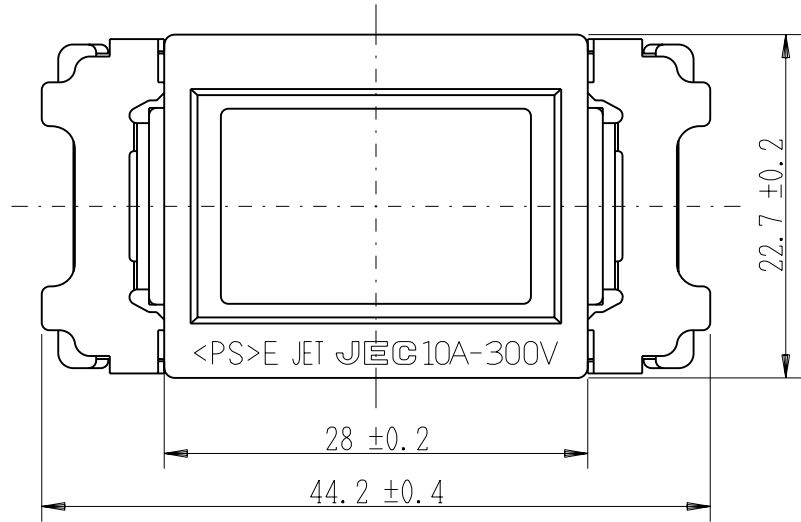

製 番	JEC-BN-8MB	製 品 名	マイルドビー 埋込マーク押ボタンスイッチ (B接点)	特定電気用品
			単極 10A-300V	第三角法 2:1

回路図

※仕様及び外観は商品改良のため、予告なく変更することがありますのでご了承ください。

作 成	平成26年02月18日	 神保電器株式会社
--------	-------------	--