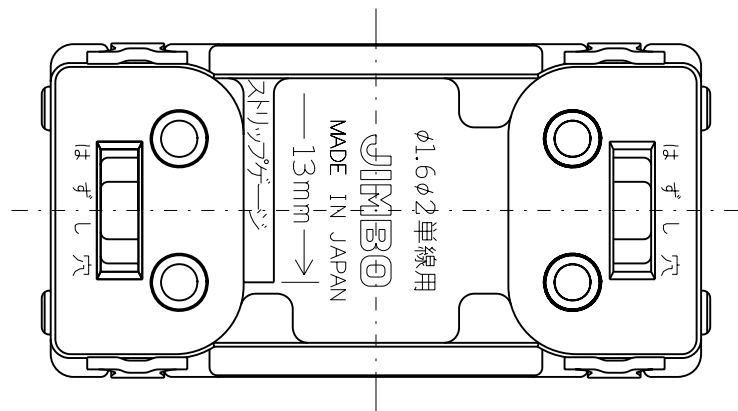

製 番	JEC-BN-8MB	製 品 名	マイルドビー 埋込マーク押ボタンスイッチ (B接点)	特定電気用品
			単極 10A-300V	第三角法 2:1

回路図

※仕様及び外観は商品改良のため、予告なく変更することがありますのでご了承ください。

作 成	平成26年02月18日	 神保電器株式会社
--------	-------------	--