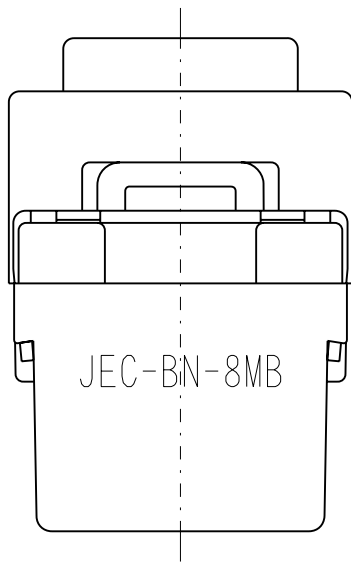

製 番	JEC-BN-8MB	製 品 名	マイルドビー 埋込マーク押ボタンスイッチ (B接点)	特定電気用品
			単極 10A-300V	第三角法 2:1

回路図

※仕様及び外観は商品改良のため、予告なく変更することがありますのでご了承ください。

作 成	平成26年02月18日	 神保電器株式会社
--------	-------------	--