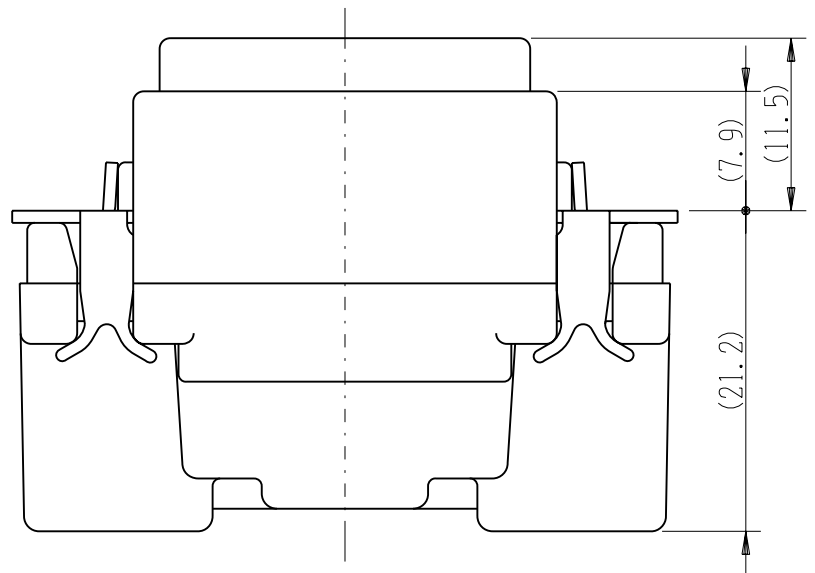

製 番	JEC-BN-8MB	製 品 名	マイルドビー 埋込マーク押ボタンスイッチ (B接点)	特定電気用品
			単極 10A-300V	第三角法 2:1

回路図

※仕様及び外観は商品改良のため、予告なく変更することがありますのでご了承ください。

作 成	平成26年02月18日	 神保電器株式会社
--------	-------------	--