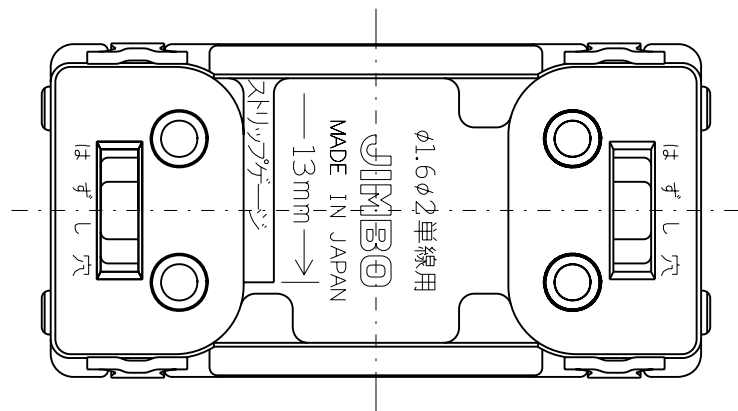

製 番	JEC-BN-8M	製 品 名	マイルドビー 埋込マーク押ボタンスイッチ(A接点)	特定電気用品
			単極 10A-300V	第三角法 2:1

回路図

※仕様及び外観は商品改良のため、予告なく変更することがありますのでご了承ください。

作
成

平成26年02月18日

神保電器株式会社