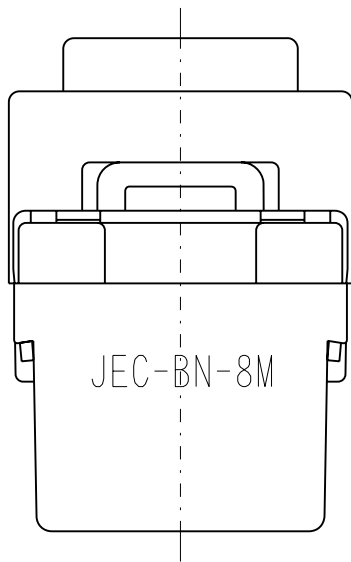

製 番	JEC-BN-8M	製 品 名	マイルドビー 埋込マーク押ボタンスイッチ(A接点)	特定電気用品
			単極 10A-300V	第三角法 2:1

回路図

※仕様及び外観は商品改良のため、予告なく変更することがありますのでご了承ください。

作
成

平成26年02月18日

神保電器株式会社