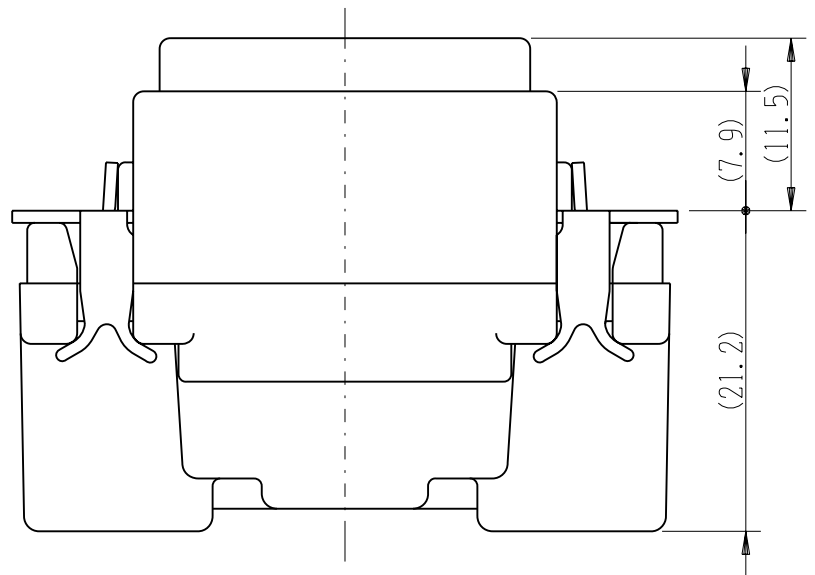

製 番	JEC-BN-8M	製 品 名	マイルドビー 埋込マーク押ボタンスイッチ(A接点)	特定電気用品
			単極 10A-300V	第三角法 2:1

回路図

※仕様及び外観は商品改良のため、予告なく変更することがありますのでご了承ください。

作
成

平成26年02月18日

神保電器株式会社