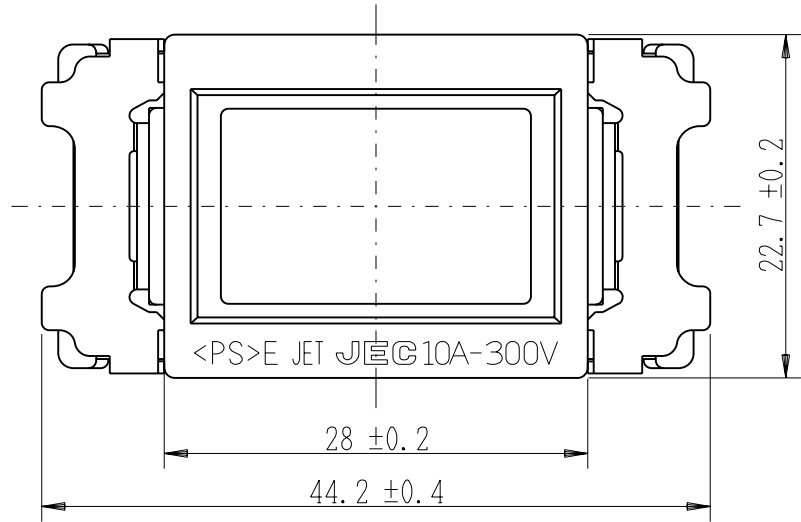

製 番	JEC-BN-8M	製 品 名	マイルドビー 埋込マーク押ボタンスイッチ(A接点)	特定電気用品
			単極 10A-300V	第三角法 2:1

回路図

※仕様及び外観は商品改良のため、予告なく変更することがありますのでご了承ください。

作
成

平成26年02月18日

神保電器株式会社