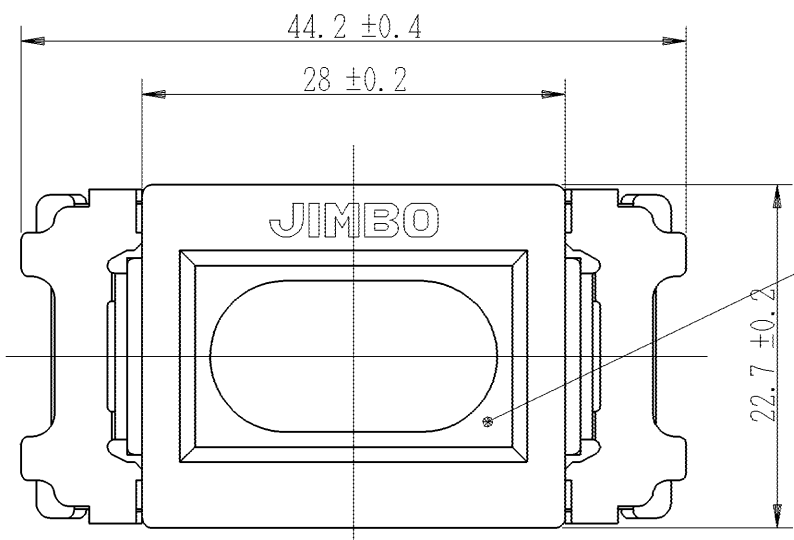

製 番	JEC-BN-6CRH	製 品 名	マイルドビー	電流検知型	電気用品対象外
			埋込パイロットランプ	フィック用 12A-300V	第三角法 2:1

フード色：半透明白色
発光色：赤色

・適合負荷

100V	100W~1200W
200V	200W~2400W

・推奨負荷 100V 150W以上
200V 300W以上

※仕様及び外観は商品改良のため、予告なく変更することがありますのでご了承ください。