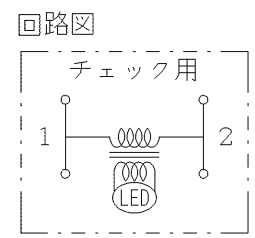

製 番	JEC-BN-6CRH	製 品 名	マイルドビー	電流検知型	電気用品対象外
			埋込パイロットランプ	フィック用 12A-300V	第三角法 2:1

フード色：半透明白色
発光色：赤色

・適合負荷

100V	100W~1200W
200V	200W~2400W

・推奨負荷 100V 150W以上
200V 300W以上

※仕様及び外観は商品改良のため、予告なく変更することがありますのでご了承ください。