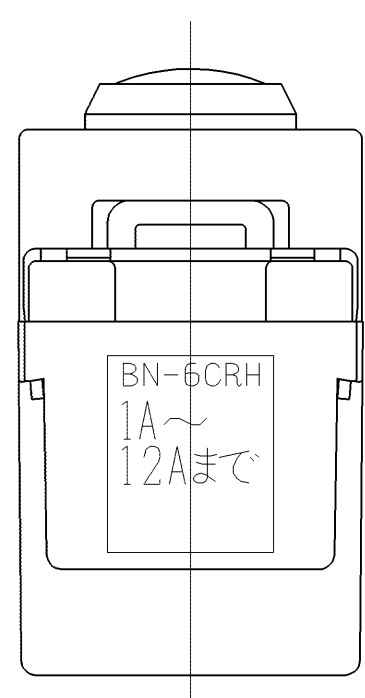

製 番	JEC-BN-6CRH	製 品 名	マイルドビー	電流検知型	電気用品対象外
			埋込パイロットランプ	フィック用 12A-300V	第三角法 2:1

フード色：半透明白色
発光色：赤色

・適合負荷

100V	100W~1200W
200V	200W~2400W

・推奨負荷 100V 150W以上
200V 300W以上

※仕様及び外観は商品改良のため、予告なく変更することがありますのでご了承ください。