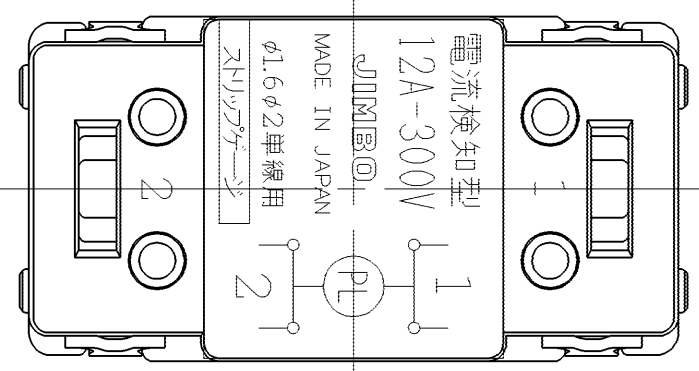

製 番	JEC-BN-6CRH	製 品 名	マイルドビー	電流検知型	電気用品対象外
			埋込パイロットランプ	フィック用 12A-300V	第三角法 2:1

フード色：半透明白色
発光色：赤色

・適合負荷

100V	100W~1200W
200V	200W~2400W

・推奨負荷 100V 150W以上
200V 300W以上

※仕様及び外観は商品改良のため、予告なく変更することがありますのでご了承ください。