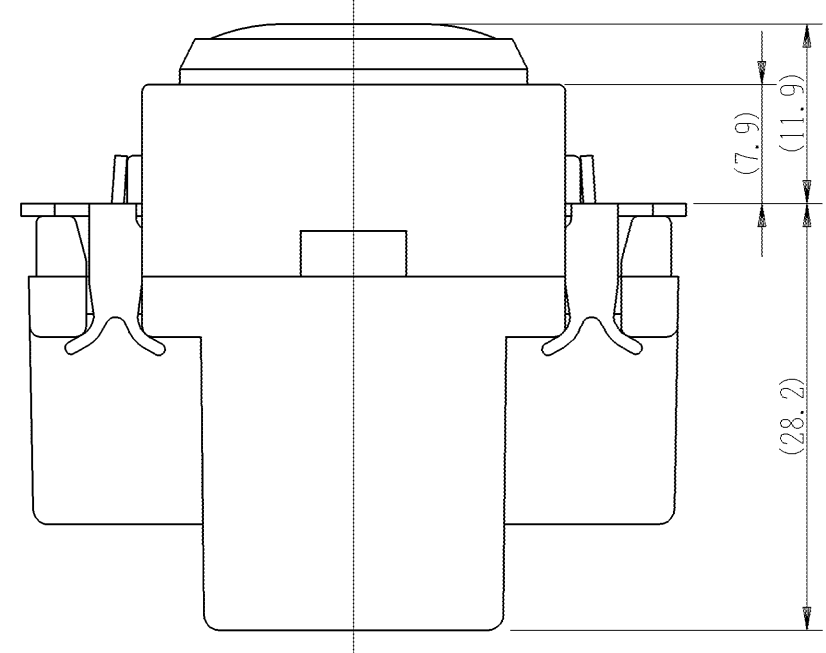

製 番	JEC-BN-6CRH	製 品 名	マイルドビー	電流検知型	電気用品対象外
			埋込パイロットランプ	フィック用 12A-300V	第三角法 2:1

フード色：半透明白色
発光色：赤色

・適合負荷

100V	100W~1200W
200V	200W~2400W

・推奨負荷 100V 150W以上
200V 300W以上

※仕様及び外観は商品改良のため、予告なく変更することがありますのでご了承ください。