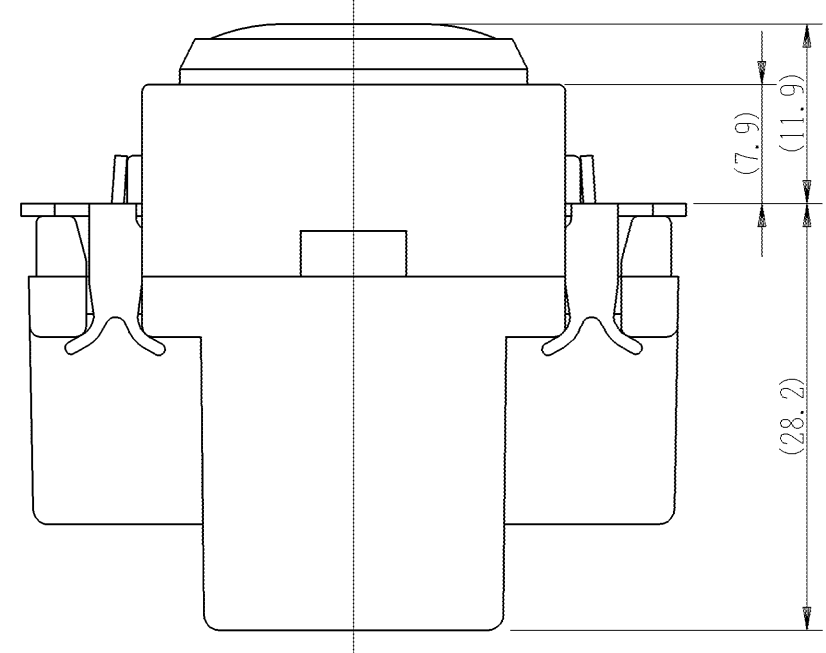

製 番	JEC-BN-6CRH(赤)	製 品 名	マイルドビー	電流検知型	電気用品対象外
			埋込パイロットランプ		
			フィック用 12A-300V		第三角法 2:1

フード色：半透明赤色
発光色：赤色

・適合負荷

100V	100W~1200W
200V	200W~2400W

・推奨負荷 100V 150W以上
200V 300W以上

※仕様及び外観は商品改良のため、予告なく変更することがありますのでご了承ください。