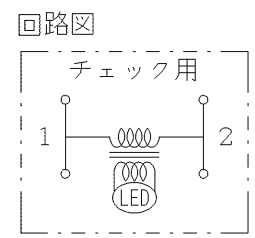

製 番	JEC-BN-6CRH(赤)	製 品 名	マイルドビー	電流検知型	電気用品対象外
			埋込パイロットランプ		
			フィック用 12A-300V		第三角法 2:1

フード色：半透明赤色
発光色：赤色

・適合負荷

100V	100W~1200W
200V	200W~2400W

・推奨負荷 100V 150W以上
200V 300W以上

※仕様及び外観は商品改良のため、予告なく変更することがありますのでご了承ください。