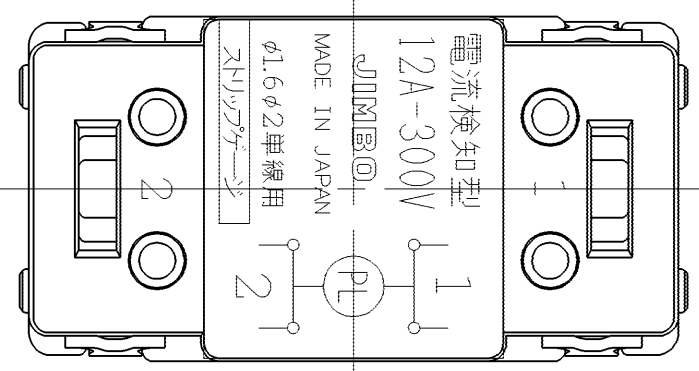

製 番	JEC-BN-6CRH(赤)	製 品 名	マイルドビー	電流検知型	電気用品対象外
			埋込パイロットランプ		
			フィック用 12A-300V		第三角法 2:1

フード色：半透明赤色
発光色：赤色

・適合負荷

100V	100W~1200W
200V	200W~2400W

・推奨負荷 100V 150W以上
200V 300W以上

※仕様及び外観は商品改良のため、予告なく変更することがありますのでご了承ください。