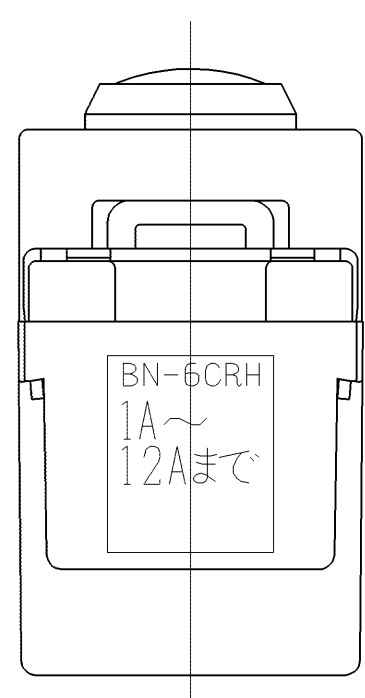

製 番	JEC-BN-6CRH(赤)	製 品 名	マイルドビー	電流検知型	電気用品対象外
			埋込パイロットランプ		
			フィック用 12A-300V		第三角法 2:1

フード色：半透明赤色
発光色：赤色

・適合負荷

100V	100W~1200W
200V	200W~2400W

・推奨負荷 100V 150W以上
200V 300W以上

※仕様及び外観は商品改良のため、予告なく変更することがありますのでご了承ください。