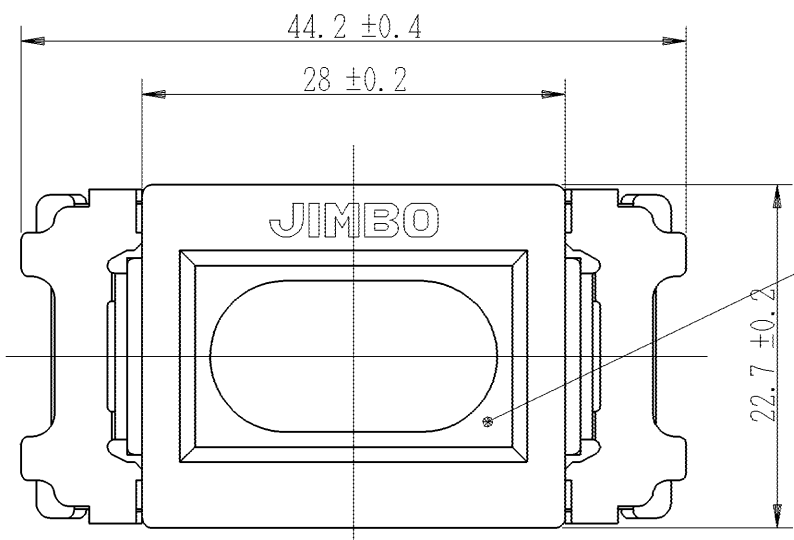

製 番	JEC-BN-6CRH(赤)	製 品 名	マイルドビー	電流検知型	電気用品対象外
			埋込パイロットランプ		
			フィック用 12A-300V		第三角法 2:1

フード色：半透明赤色
発光色：赤色

・適合負荷

100V	100W~1200W
200V	200W~2400W

・推奨負荷 100V 150W以上
200V 300W以上

※仕様及び外観は商品改良のため、予告なく変更することがありますのでご了承ください。