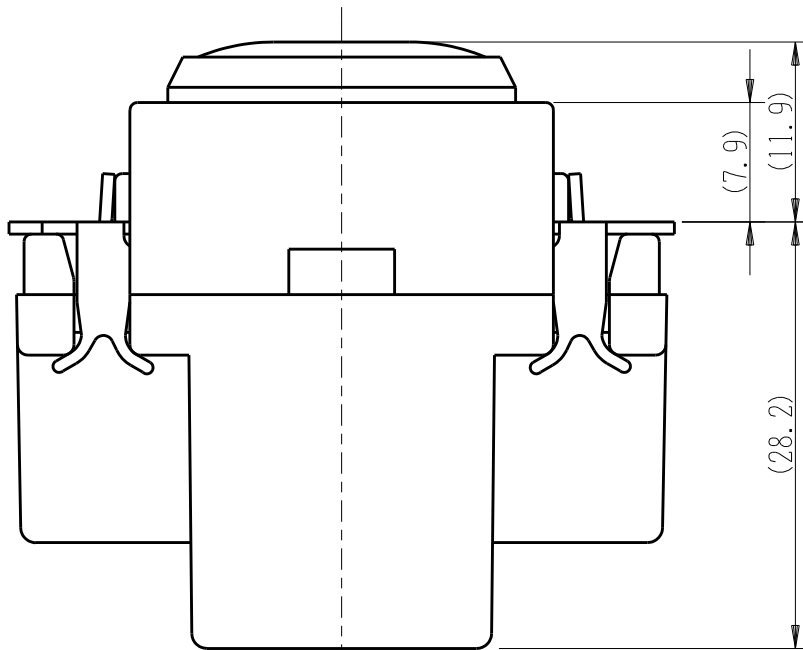

製 番	JEC-BN-6CR	製 品 名	マイルドビー	電流検知形	電気用品安全法 非対象
			埋込パイロットランプ	チェック用 4A-300V	第三角法 2 : 1

フード色：半透明白色  
発光色：赤色

適合負荷	100V	10W~400W
	200V	20W~800W

推奨負荷 100V 15W以上  
200V 30W以上

回路図

※ 仕様及び外観は商品改良のため、予告なく変更する事がありますので、都度、最新版をご確認ください。