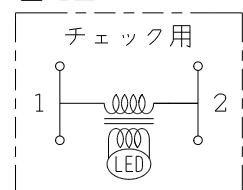

製 番	JEC-BN-6CR	製 品 名	マイルドビー	電流検知形	電気用品安全法 非対象
			埋込パイロットランプ	チェック用 4A-300V	第三角法 2 : 1

フード色：半透明白色  
発光色：赤色

適合負荷	100V	10W~400W
	200V	20W~800W

推奨負荷 100V 15W以上  
200V 30W以上

回路図

※ 仕様及び外観は商品改良のため、予告なく変更する事がありますので、都度、最新版をご確認ください。