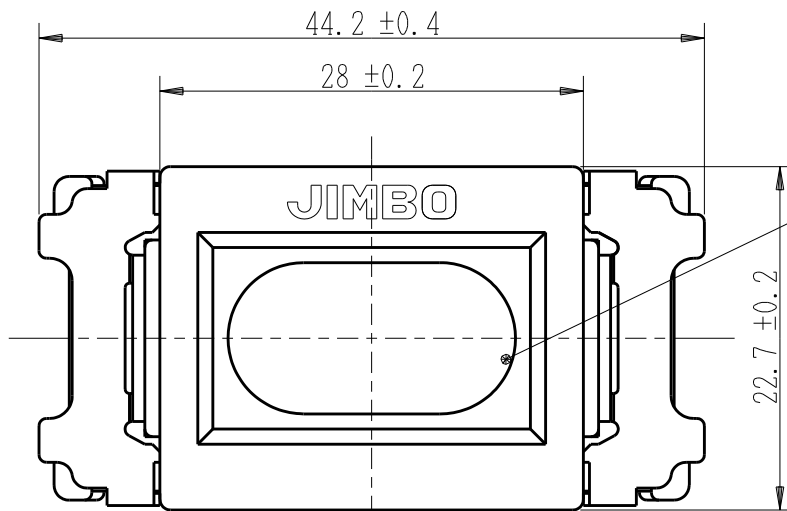

製 番	JEC-BN-6CR	製 品 名	マイルドビー	電流検知形	電気用品安全法 非対象
			埋込パイロットランプ	チェック用 4A-300V	第三角法 2 : 1

フード色：半透明白色  
発光色：赤色

適合負荷	100V	10W~400W
	200V	20W~800W

推奨負荷 100V 15W以上  
200V 30W以上

回路図

※ 仕様及び外観は商品改良のため、予告なく変更する事がありますので、都度、最新版をご確認ください。