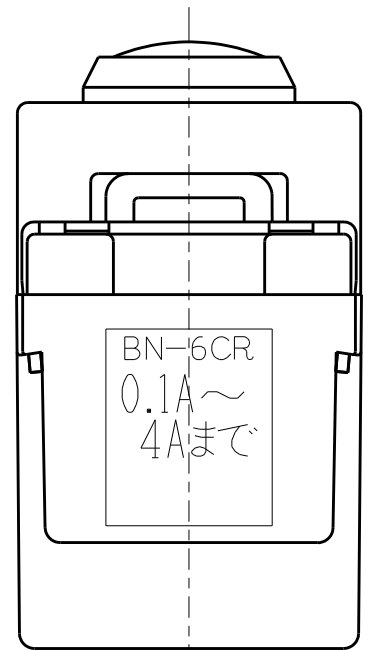

製 番	JEC-BN-6CR	製 品 名	マイルドビー	電流検知形	電気用品安全法 非対象
			埋込パイロットランプ	チェック用 4A-300V	第三角法 2 : 1

フード色：半透明白色  
発光色：赤色

適合負荷	100V	10W~400W
	200V	20W~800W

推奨負荷 100V 15W以上  
200V 30W以上

回路図

※ 仕様及び外観は商品改良のため、予告なく変更する事がありますので、都度、最新版をご確認ください。