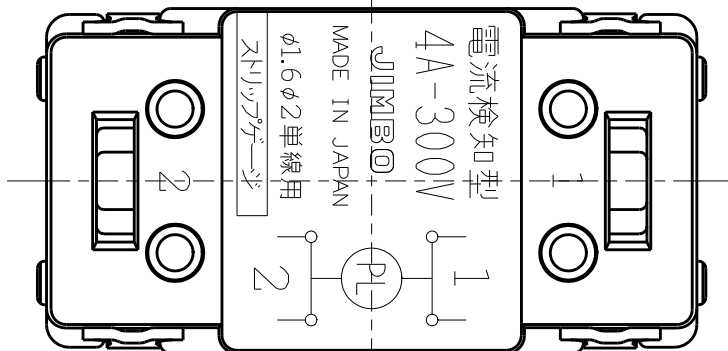

製 番	JEC-BN-6CR	製 品 名	マイルドビー	電流検知形	電気用品安全法 非対象
			埋込パイロットランプ	チェック用 4A-300V	第三角法 2 : 1

フード色：半透明白色  
発光色：赤色

適合負荷	100V	10W~400W
	200V	20W~800W

推奨負荷 100V 15W以上  
200V 30W以上

回路図

※ 仕様及び外観は商品改良のため、予告なく変更する事がありますので、都度、最新版をご確認ください。