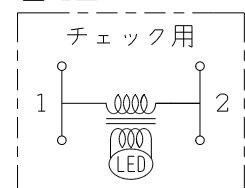

製 番	JEC-BN-6CR (赤)	製 品 名	マイルドビー	電流検知形	電気用品安全法 非対象
			埋込パイロットランプ	チェック用 4A-300V	第三角法 2 : 1

フード色：半透明赤色
発光色：赤色

適合負荷	100V	10W~400W
	200V	20W~800W

推奨負荷 100V 15W以上
200V 30W以上

回路図

※ 仕様及び外観は商品改良のため、予告なく変更する事がありますので、都度、最新版をご確認ください。