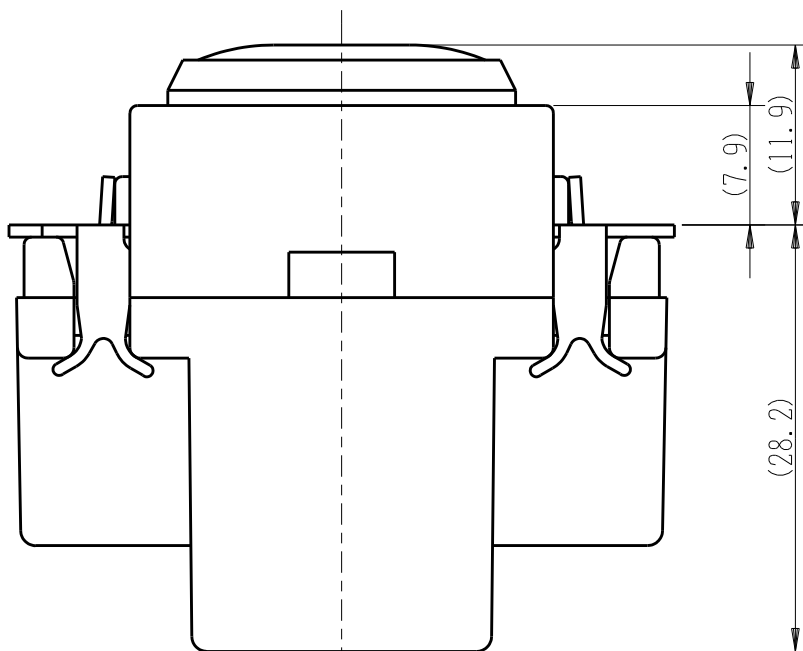

製 番	JEC-BN-6CR (赤)	製 品 名	マイルドビー	電流検知形	電気用品安全法 非対象
			埋込パイロットランプ	チェック用 4A-300V	第三角法 2 : 1

フード色：半透明赤色
発光色：赤色

適合負荷	100V	10W~400W
	200V	20W~800W

推奨負荷 100V 15W以上
200V 30W以上

回路図

※ 仕様及び外観は商品改良のため、予告なく変更する事がありますので、都度、最新版をご確認ください。