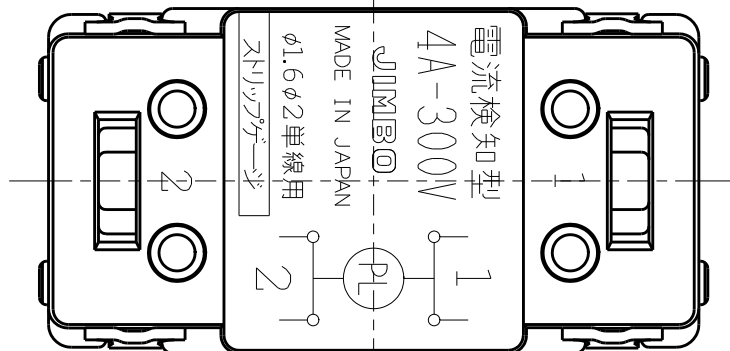

製 番	JEC-BN-6CR (赤)	製 品 名	マイルドビー	電流検知形	電気用品安全法 非対象
			埋込パイロットランプ	チェック用 4A-300V	第三角法 2 : 1

フード色：半透明赤色
発光色：赤色

適合負荷	100V	10W~400W
	200V	20W~800W

推奨負荷 100V 15W以上
200V 30W以上

回路図

※ 仕様及び外観は商品改良のため、予告なく変更する事がありますので、都度、最新版をご確認ください。