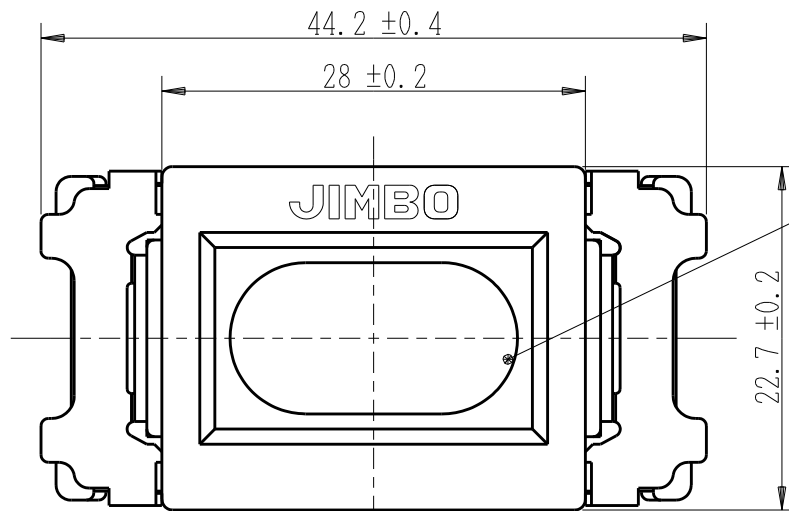

製 番	JEC-BN-6CR (赤)	製 品 名	マイルドビー	電流検知形	電気用品安全法 非対象
			埋込パイロットランプ	チェック用 4A-300V	第三角法 2 : 1

フード色：半透明赤色
発光色：赤色

適合負荷	100V	10W~400W
	200V	20W~800W

推奨負荷 100V 15W以上
200V 30W以上

回路図

※ 仕様及び外観は商品改良のため、予告なく変更する事がありますので、都度、最新版をご確認ください。