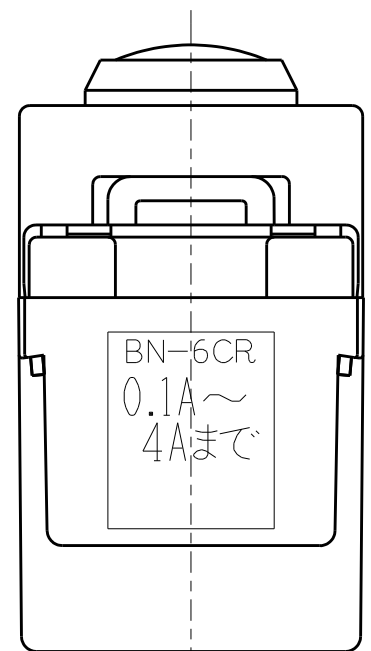

製 番	JEC-BN-6CR (赤)	製 品 名	マイルドビー	電流検知形	電気用品安全法 非対象
			埋込パイロットランプ	チェック用 4A-300V	第三角法 2 : 1

フード色：半透明赤色
発光色：赤色

適合負荷	100V	10W~400W
	200V	20W~800W

推奨負荷 100V 15W以上
200V 30W以上

回路図

※ 仕様及び外観は商品改良のため、予告なく変更する事がありますので、都度、最新版をご確認ください。