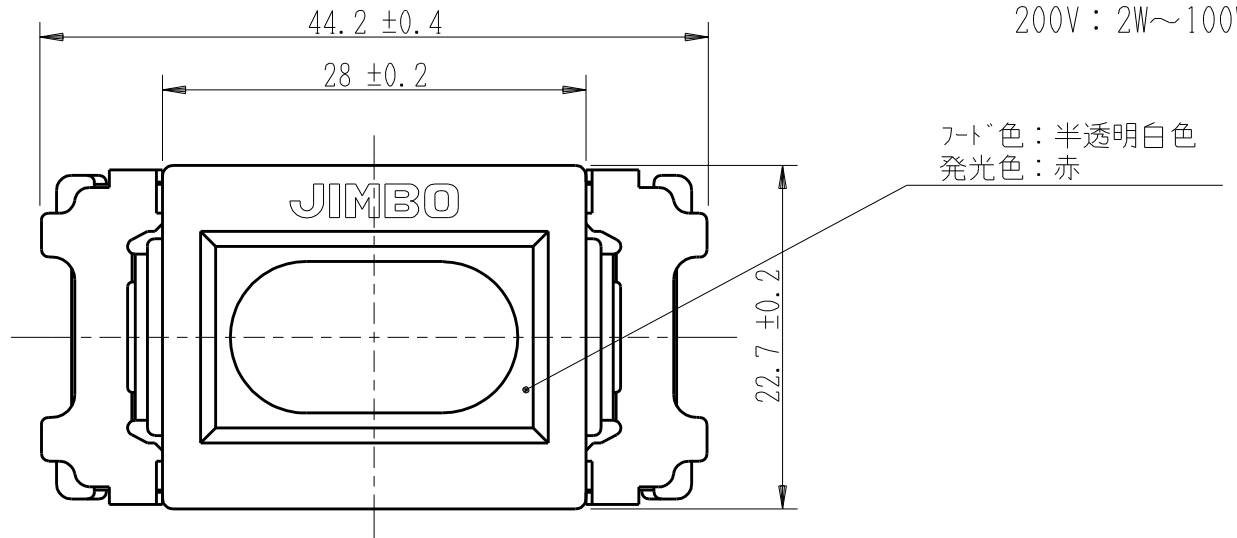

製 番	JEC-BN-6CL	製 品 名	マイルドビー	電流検知形	電気用品安全法 非対象
			埋込パイロットランプ		
			低ワットチェック用 0.5A-300V		第三角法 2 : 1

適合負荷 100V : 1W ~ 50W  
200V : 2W ~ 100W

・定 格 0.5A-300V

・適合負荷

100V	1W~50W
200V	2W~100W

回路図

※ 仕様及び外観は商品改良のため、予告なく変更する事がありますので、都度、最新版をご確認ください。