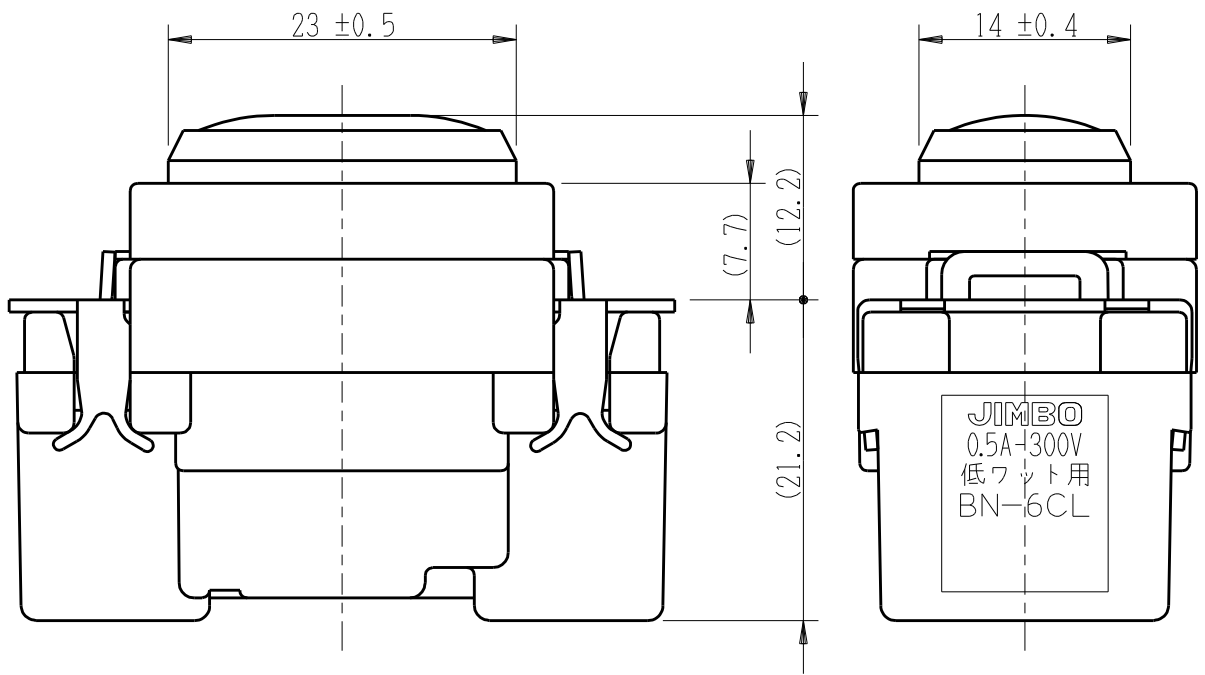

製 番	JEC-BN-6CL	製 品 名	マイルドビー	電流検知形	電気用品安全法 非対象
			埋込パイロットランプ		
			低ワットチェック用 0.5A-300V		第三角法 2 : 1

適合負荷 100V : 1W ~ 50W  
200V : 2W ~ 100W

・定 格 0.5A-300V

・適合負荷

100V	1W~50W
200V	2W~100W

回路図

※ 仕様及び外観は商品改良のため、予告なく変更する事がありますので、都度、最新版をご確認ください。