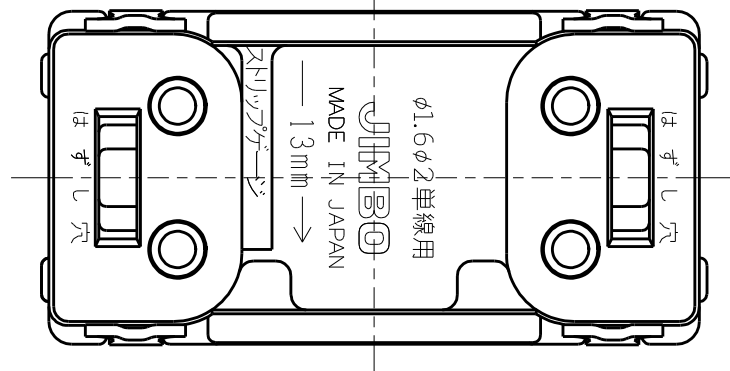

製 番	JEC-BN-6CL	製 品 名	マイルドビー	電流検知形	電気用品安全法 非対象
			埋込パイロットランプ		
			低ワットチェック用 0.5A-300V		第三角法 2 : 1

適合負荷 100V : 1W ~ 50W  
200V : 2W ~ 100W

・定 格 0.5A-300V

・適合負荷

100V	1W~50W
200V	2W~100W

回路図

※ 仕様及び外観は商品改良のため、予告なく変更する事がありますので、都度、最新版をご確認ください。