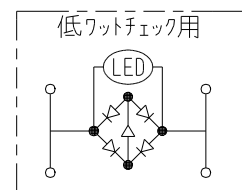

製 番	JEC-BN-6CL	製 品 名	マイルドビー	電流検知形	電気用品安全法 非対象
			埋込パイロットランプ		
			低ワットチェック用 0.5A-300V		第三角法 2 : 1

適合負荷 100V : 1W ~ 50W  
200V : 2W ~ 100W

・定 格 0.5A-300V

・適合負荷

100V	1W~50W
200V	2W~100W

回路図

※ 仕様及び外観は商品改良のため、予告なく変更する事がありますので、都度、最新版をご確認ください。