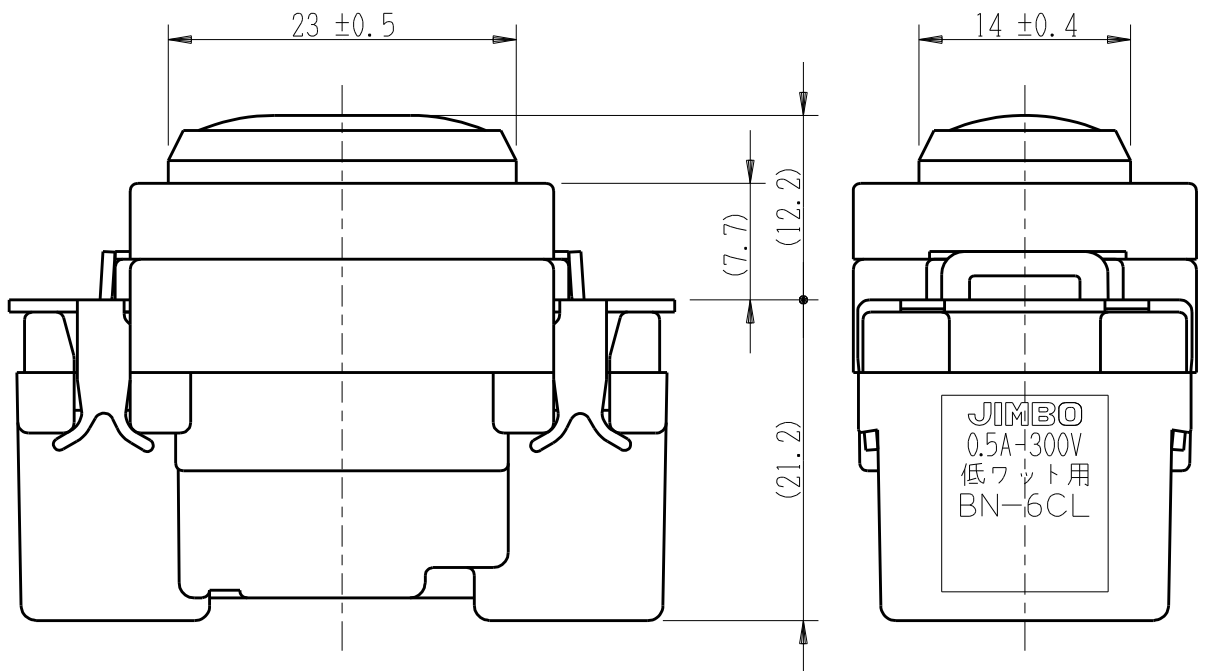

製 番	JEC-BN-6CL (赤)	製 品 名	マイルドビー	電流検知形	電気用品安全法 非対象
			埋込パイロットランプ		
			低ワットチェック用 0.5A-300V		第三角法 2 : 1

適合負荷 100V : 1W ~ 50W  
200V : 2W ~ 100W

・定 格 0.5A-300V

・適合負荷

100V	1W~50W
200V	2W~100W

回路図

※ 仕様及び外観は商品改良のため、予告なく変更する事がありますので、都度、最新版をご確認ください。