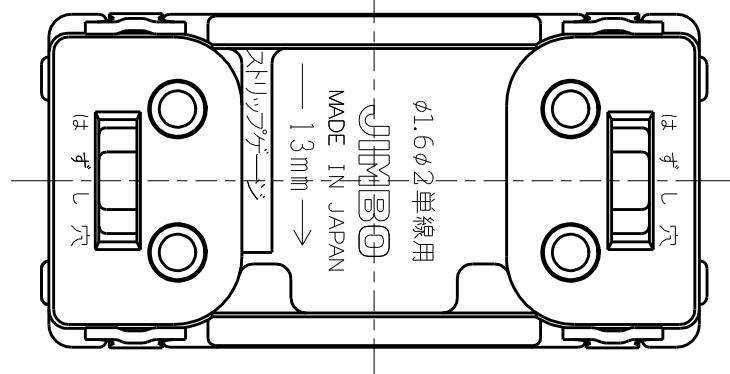

製 番	JEC-BN-6CL (赤)	製 品 名	マイルドビー	電流検知形	電気用品安全法 非対象
			埋込パイロットランプ		
			低ワットチェック用 0.5A-300V		第三角法 2 : 1

適合負荷 100V : 1W ~ 50W  
200V : 2W ~ 100W

・定 格 0.5A-300V

・適合負荷

100V	1W~50W
200V	2W~100W

回路図

※ 仕様及び外観は商品改良のため、予告なく変更する事がありますので、都度、最新版をご確認ください。