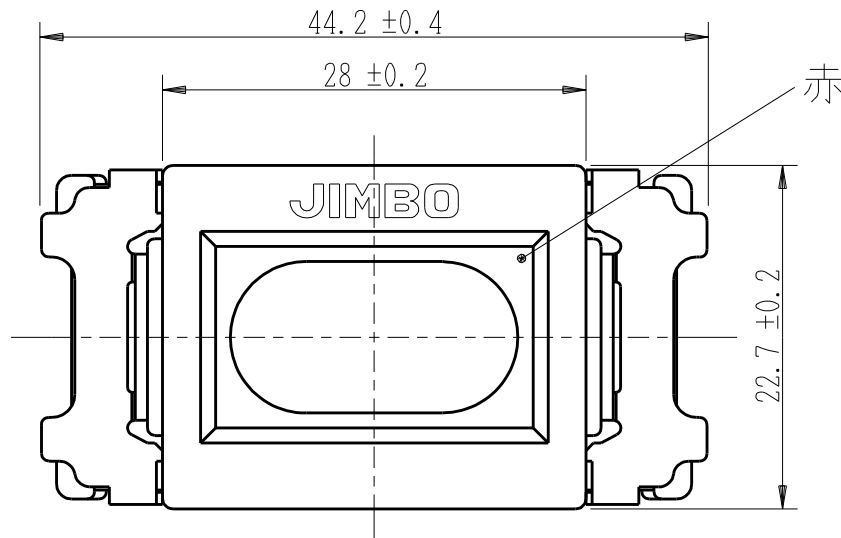

製 番	JEC-BN-6CL (赤)	製 品 名	マイルドビー	電流検知形	電気用品安全法 非対象
			埋込パイロットランプ		
			低ワットチェック用 0.5A-300V		第三角法 2 : 1

適合負荷 100V : 1W ~ 50W  
200V : 2W ~ 100W

・定 格 0.5A-300V

・適合負荷

100V	1W~50W
200V	2W~100W

回路図

※ 仕様及び外観は商品改良のため、予告なく変更する事がありますので、都度、最新版をご確認ください。