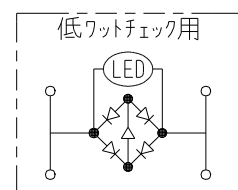

製 番	JEC-BN-6CL (赤)	製 品 名	マイルドビー	電流検知形	電気用品安全法 非対象
			埋込パイロットランプ		
			低ワットチェック用 0.5A-300V		第三角法 2 : 1

適合負荷 100V : 1W ~ 50W  
200V : 2W ~ 100W

・定 格 0.5A-300V

・適合負荷

100V	1W~50W
200V	2W~100W

回路図

※ 仕様及び外観は商品改良のため、予告なく変更する事がありますので、都度、最新版をご確認ください。